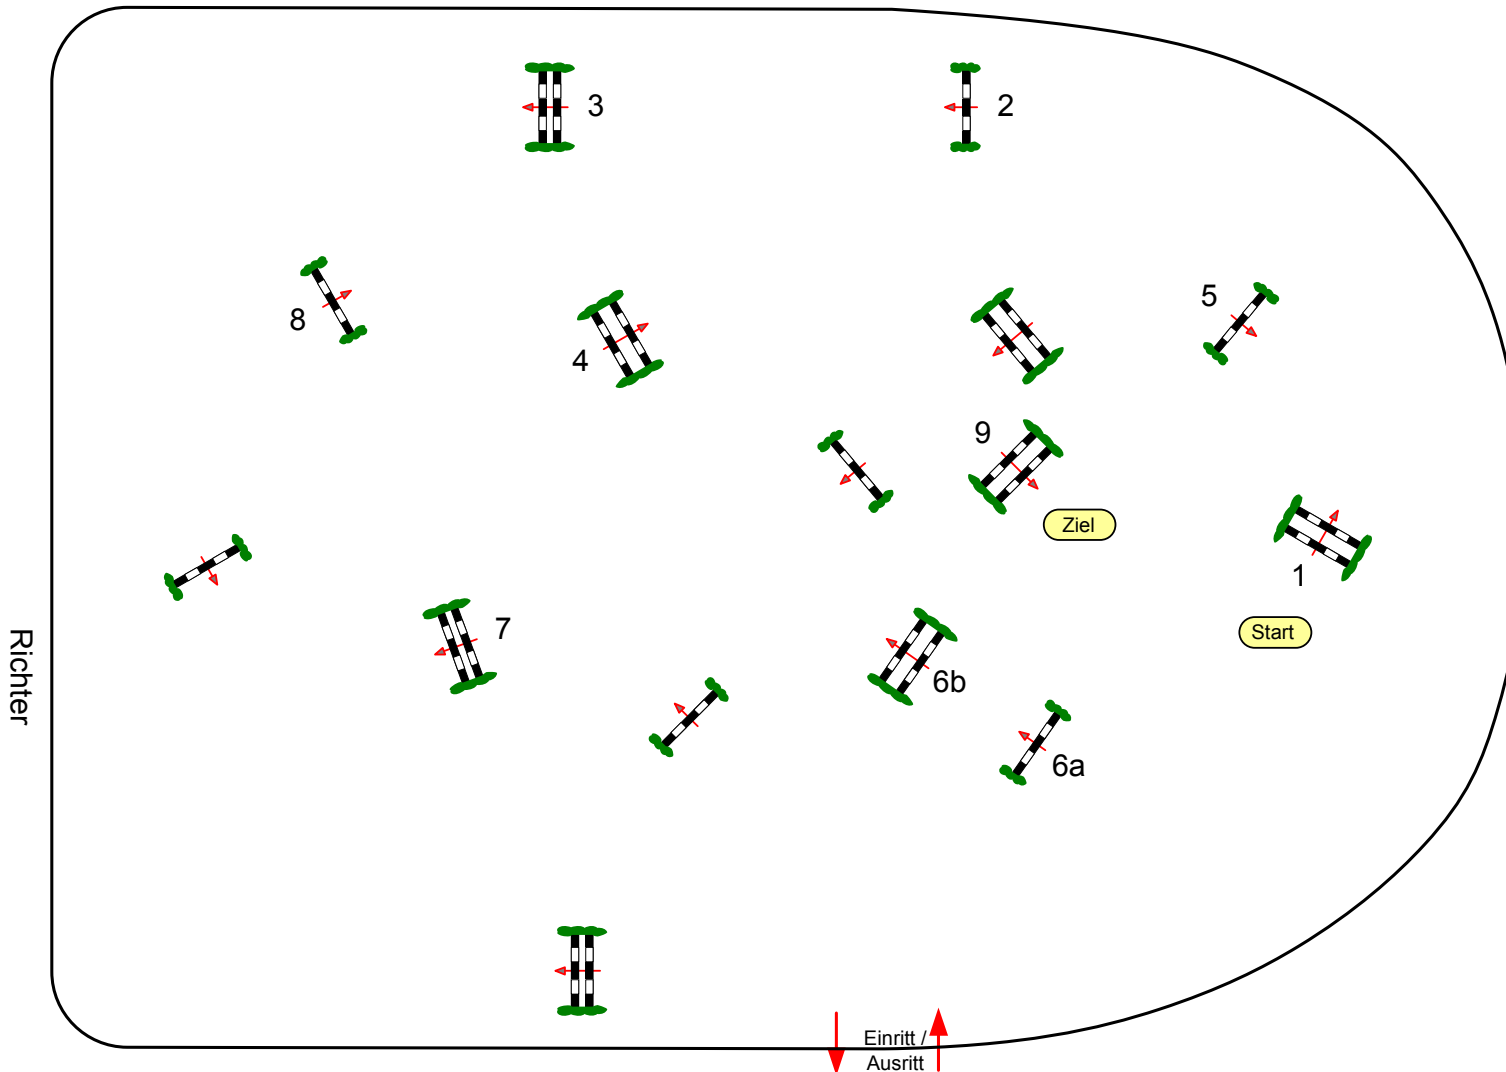

# Reit- und Springturnier Münster-Angelmodde 2012

Prüfung Nr.: 27/28

Springpferde Tour

Springpferde-LP

Klasse: L

Freitag, 18. Mai 2012

Beginn: 13:30 Uhr

Richtverf.: A  
LPO § 363.1  
RG / Art.  
Höhe: 1,15 mtr.

Tempo: 350 m/Min.

Bahnlänge: 360 mtr.  
Erlaubte Zeit: 62 sek.  
Höchstzeit: 124 sek.

Hindernisse: 9  
Sprünge: 10  
Hindernisfehler: sek.  
geschl. Hindernis:

1. Stechen über:

Bahnlänge: 0 mtr.  
Erlaubte Zeit: 0 sek.  
Höchstzeit: 0 sek.