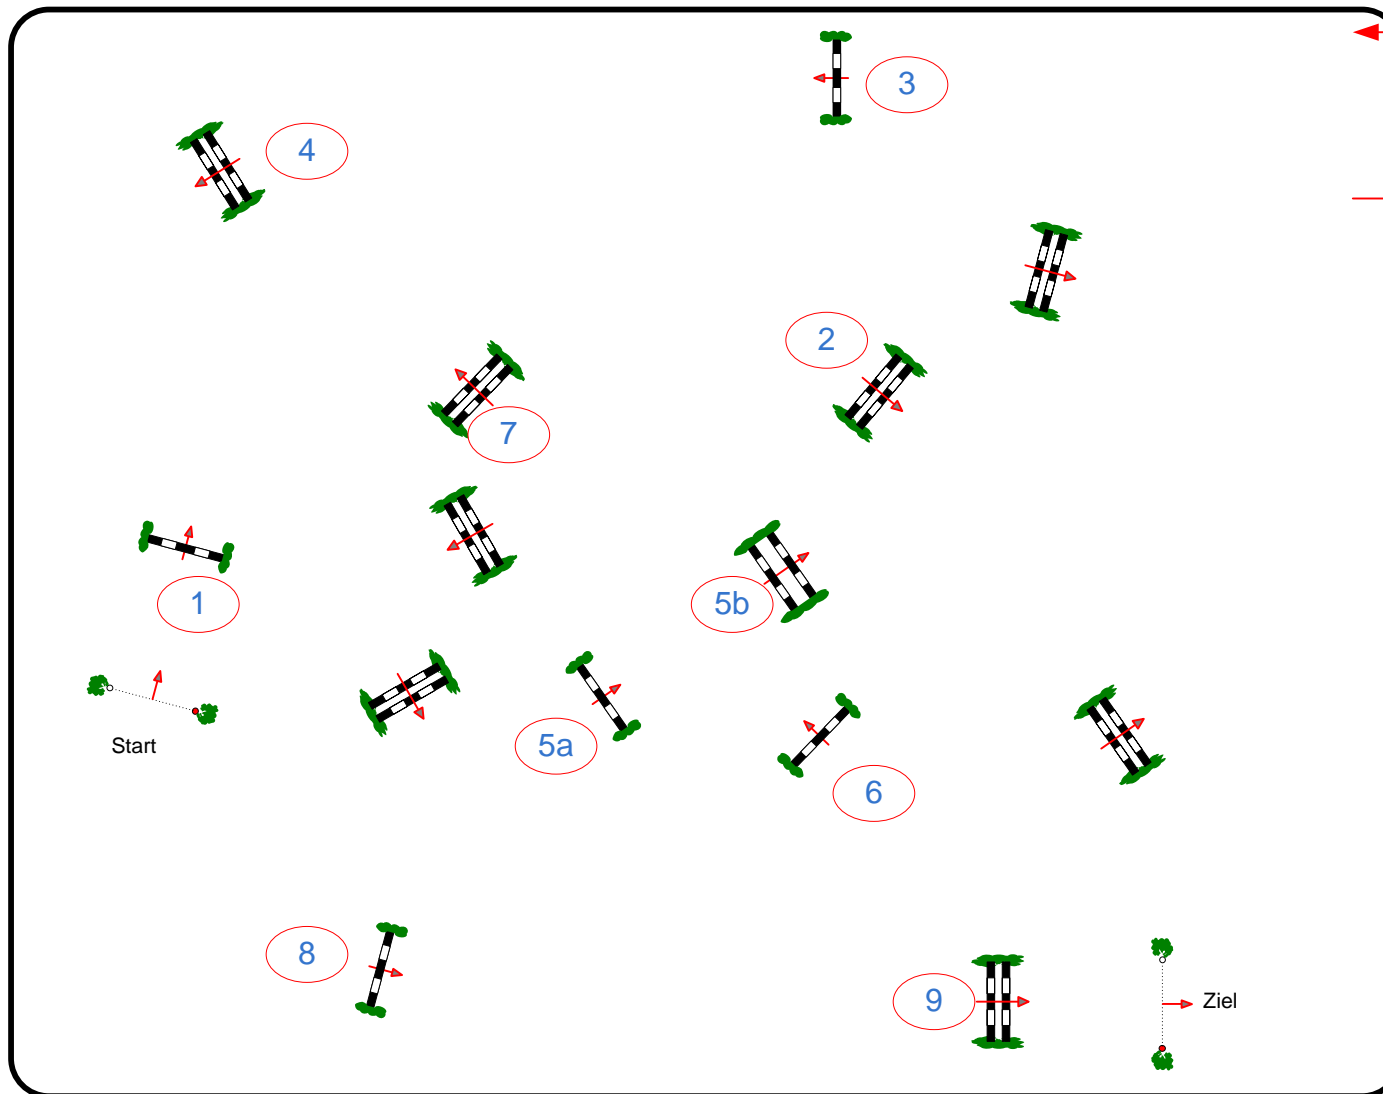

Sonnefeld - Frankenhof 2012

Prüfung Nr.: 08

Springpferdeprüfung

Klasse: A**

Samstag, 19. Mai 2012

Beginn: 10:00 Uhr

Richtverf. A
LPO § 363.1
RG / Art.
Höhe: 1.05 mtr.

Tempo: 350 m/Min.
Bahnlänge: 440 mtr.
Erlaubte Zeit: 76 sek.
Höchstzeit: 152 sek.

Hindernisse: 9
Sprünge: 10
Hindernisfehler: sek.
Geschl. Hindernis:

1. Stechen über:
Bahnlänge: 0 mtr.
Erlaubte Zeit: 0 sek.
Höchstzeit: 0 sek.

2. Stechen über:
Bahnlänge: 0 mtr.
Erlaubte Zeit: 0 sek.
Höchstzeit: 0 sek.