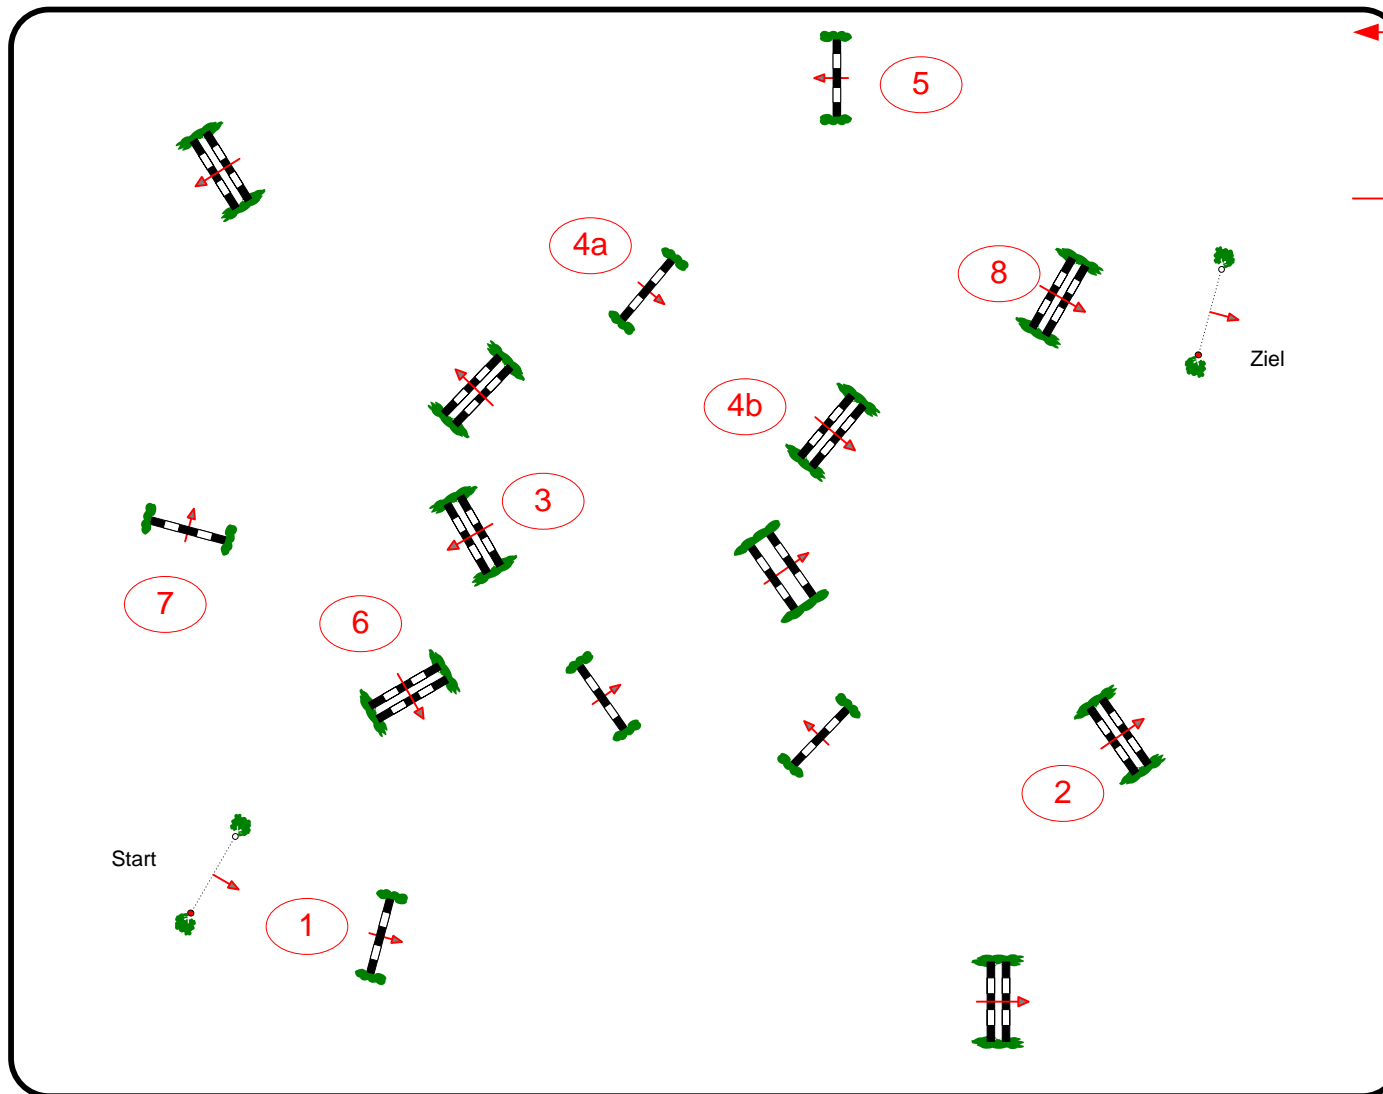

Sonnefeld - Frankenhof 2012

Prüfung Nr.: 11

Stilpringprüfung

Klasse: A*

Samstag, 19. Mai 2012

Beginn: 8:00 Uhr

Richtverf. A
LPO § 520,3a
RG / Art.
Höhe: 0,95 mtr.

Tempo: 350 m/Min.
Bahnlänge: 430 mtr.
Erlaubte Zeit: 74 sek.
Höchstzeit: 148 sek.

Hindernisse: 8
Sprünge: 9
Hindernisfehler: sek.
Geschl. Hindernis:

1. Stechen über:
Bahnlänge: 0 mtr.
Erlaubte Zeit: 0 sek.
Höchstzeit: 0 sek.

2. Stechen über:
Bahnlänge: 0 mtr.
Erlaubte Zeit: 0 sek.
Höchstzeit: 0 sek.