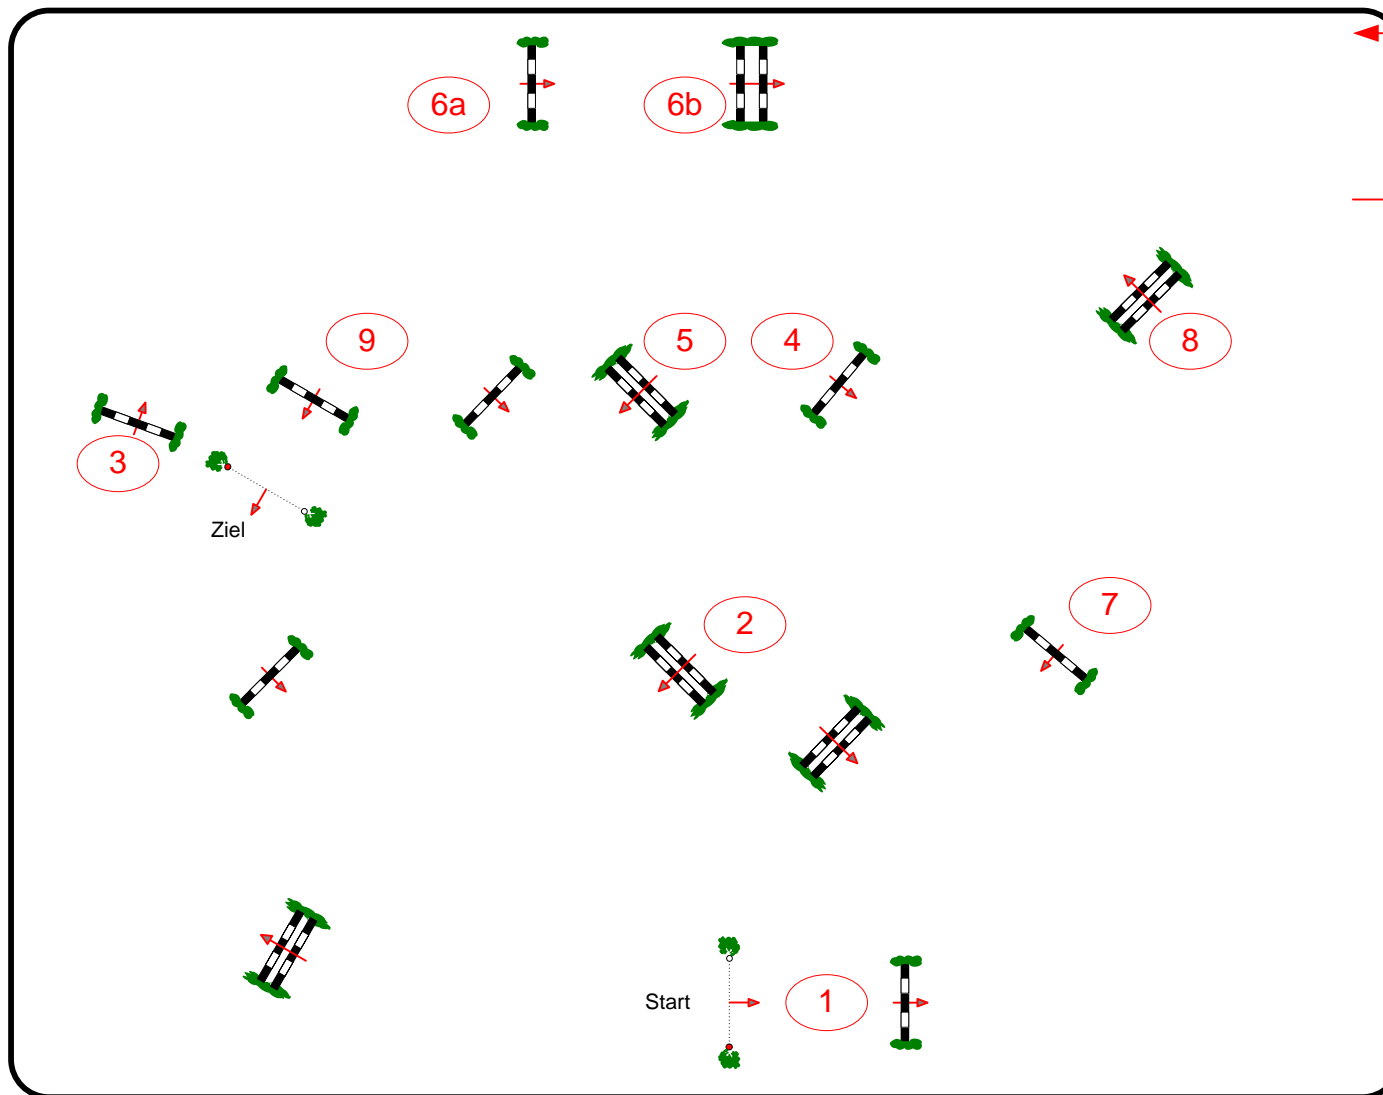

Sonnefeld - Frankenhof 2012

Prüfung Nr.: 12

Springprüfung

Klasse: A*

Freitag, 18. Mai 2012

Beginn: 14:00 Uhr

Richtverf. A
LPO § 501 / A 1
RG / Art.
Höhe: 0,95 mtr.

Tempo: 350 m/Min.
Bahnlänge: 420 mtr.
Erlaubte Zeit: 72 sek.
Höchstzeit: 144 sek.

Hindernisse: 9
Sprünge: 10
Hindernisfehler: sek.
Geschl. Hindernis:

1. Stechen über:
Bahnlänge: 0 mtr.
Erlaubte Zeit: 0 sek.
Höchstzeit: 0 sek.

2. Stechen über:
Bahnlänge: 0 mtr.
Erlaubte Zeit: 0 sek.
Höchstzeit: 0 sek.