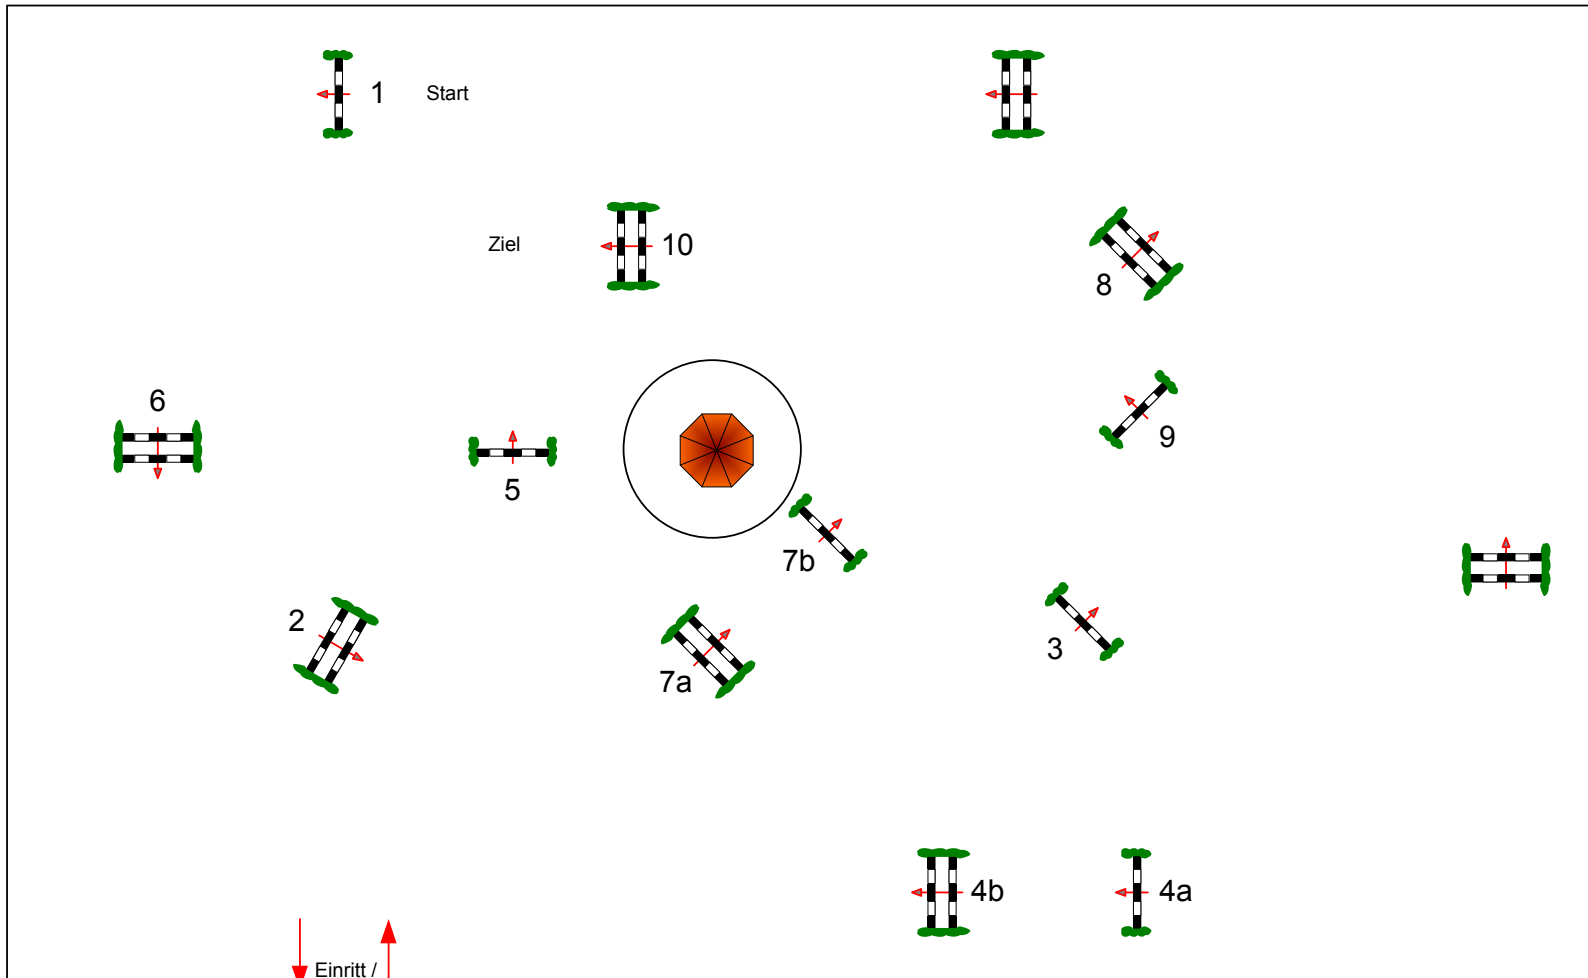

# RG Klein Roscharden

Prüfung Nr.: 8

Große Tour

Fehler/Zeit-Springen

Klasse: M\*\*

Freitag, 1. Juni 2012

Beginn: 12:30 Uhr

Richtverf.: A  
LPO § 501 / 1a1  
RG / Art.  
Höhe: 135 mtr.

Tempo: 350 m/Min.

Bahnlänge: 420 mtr.  
Erlaubte Zeit: 72 sek.  
Höchstzeit: 144 sek.

Hindernisse: 10  
Sprünge: 12  
Hindernisfehler: sek.  
geschl. Hindernis:

1. Stechen über:

Bahnlänge: 0 mtr.  
Erlaubte Zeit: 0 sek.  
Höchstzeit: 0 sek.