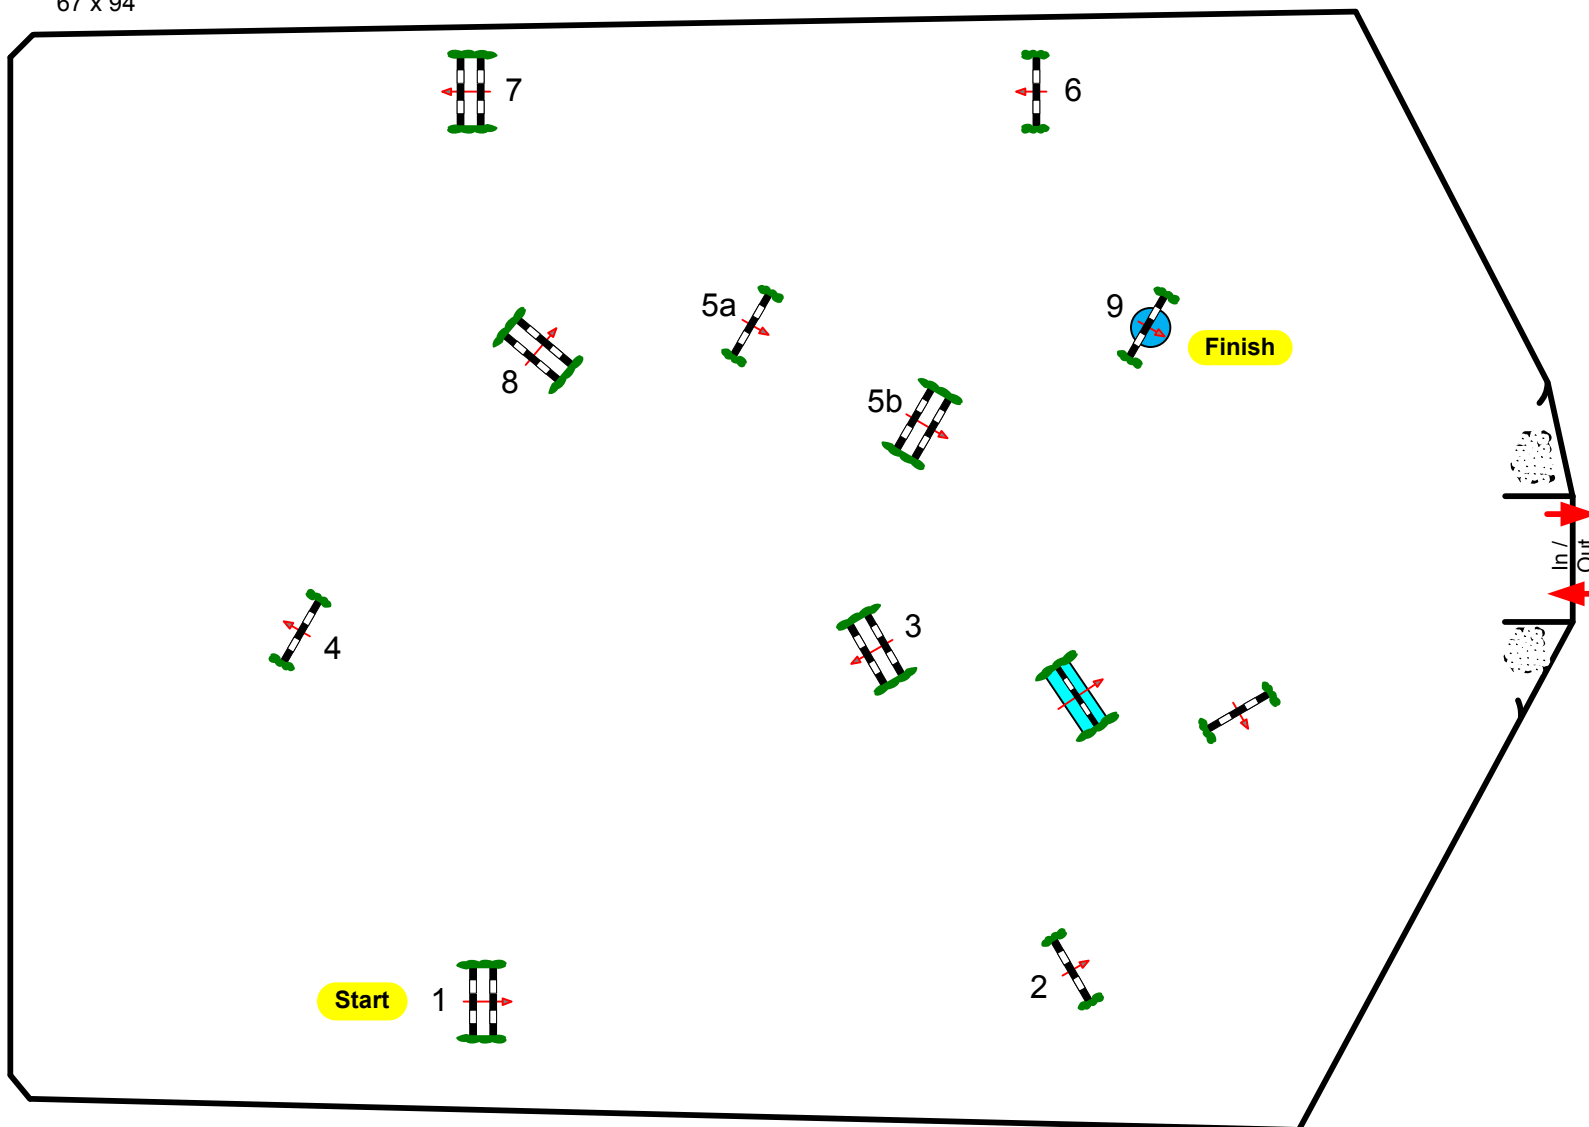

# International Young Riders Festival 2012

Class No.: 35    Springferde Tour    Springferde A\*\*    Dienstag, 12. Juni 2012

67 x 94

Table: A  
National RG: 363,1  
FEI RG / Art.  
Height: 1,05 m

Speed: 350 m/min

Length: 430 m  
Time allowed: 74 sec  
Time limit: 148 sec

Obstacles: 9  
Efforts: 10

Course design:  
Klaus-W. Holle  
Olaf Herrmann