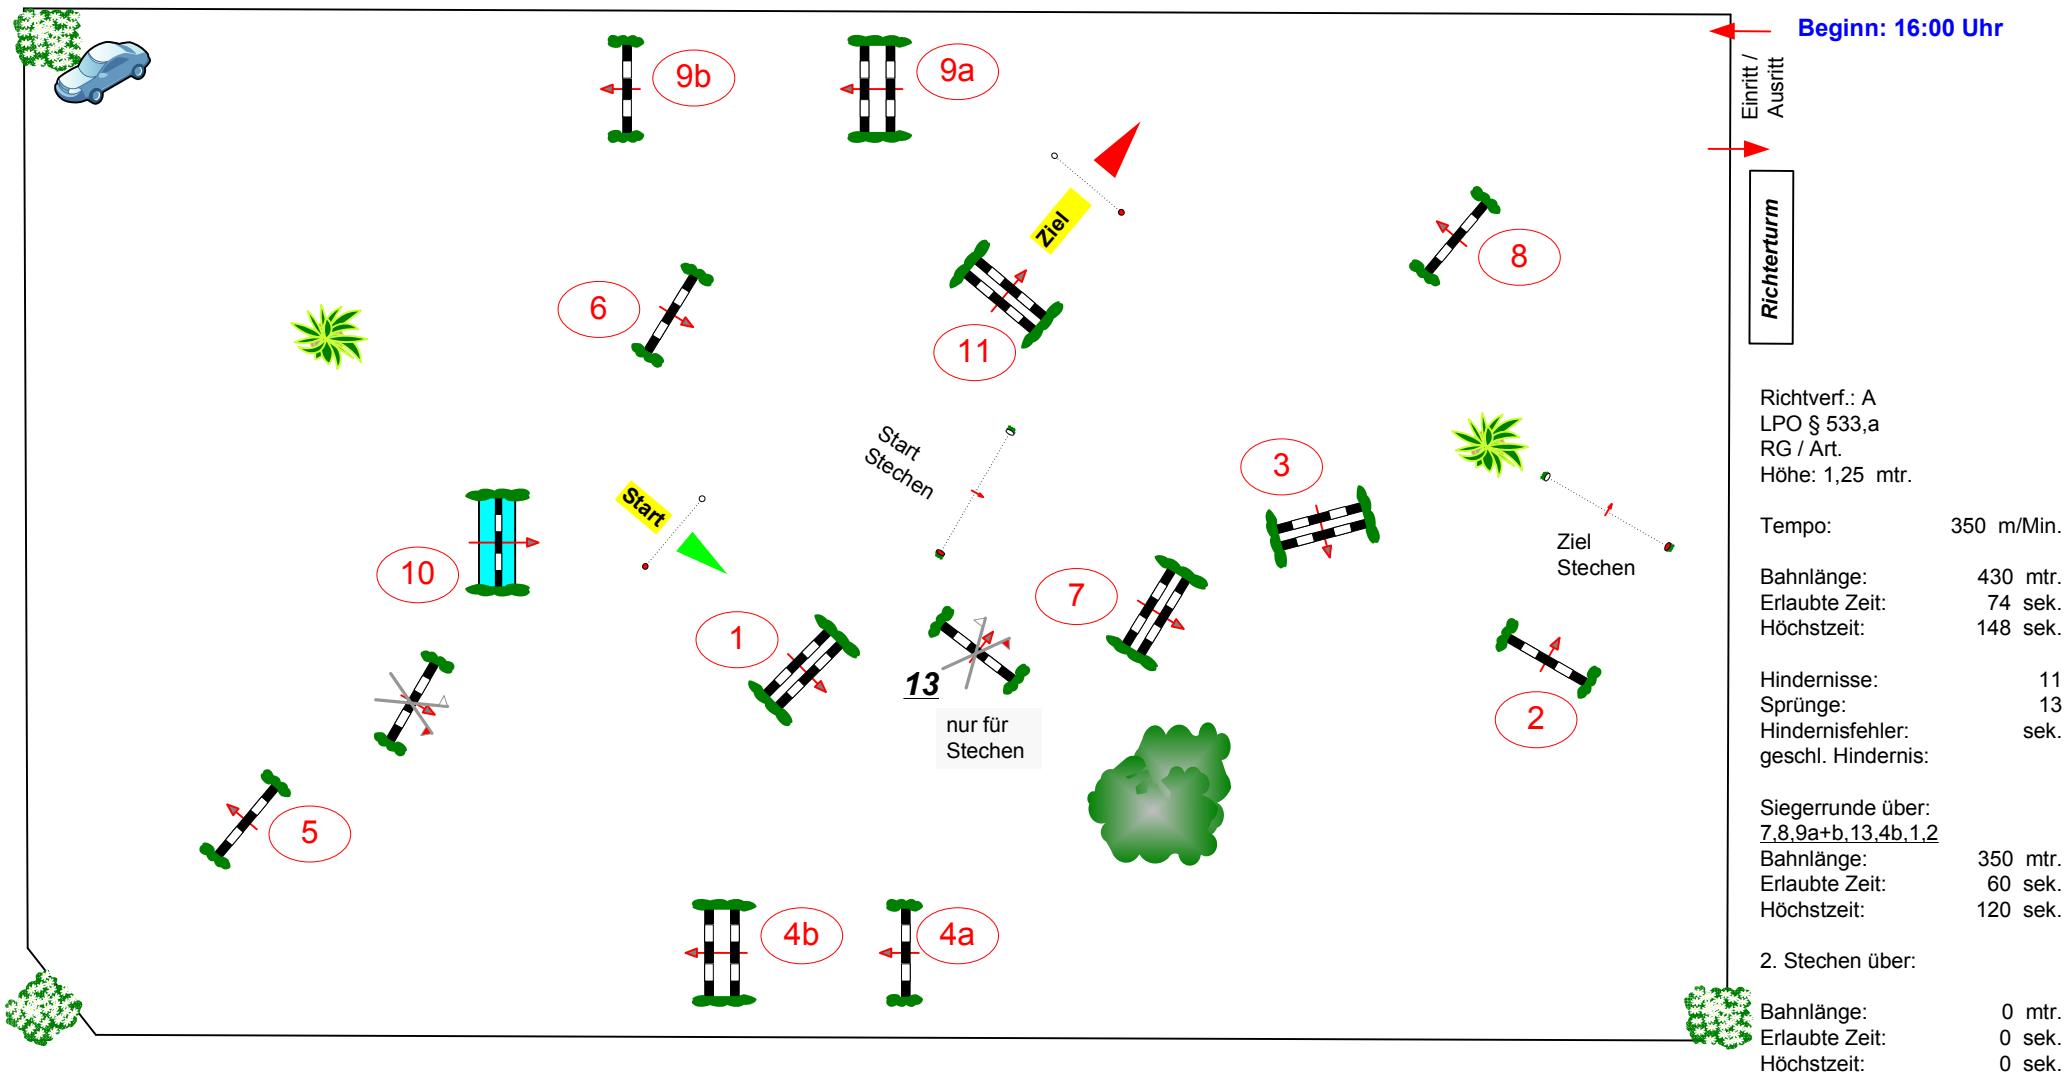

RC Mosbach e.V.

www.reithindernisse-neuhard.de

Prüfung Nr.: 1

Große Tour

Spring-LP m.
Siegerrunde

Klasse: M*

Sonntag, 17. Juni 2012

Beginn: 16:00 Uhr

Eintritt / Ausritt
Richterturnm

Richtverf.: A	
LPO § 533,a	
RG / Art.	
Höhe: 1,25 mtr.	
Tempo:	350 m/Min.
Bahnlänge:	430 mtr.
Erlaubte Zeit:	74 sek.
Höchstzeit:	148 sek.
Hindernisse:	11
Sprünge:	13
Hindernisfehler:	sek.
geschl. Hindernis:	
Siegerrunde über:	
<u>7,8,9a+b,13,4b,1,2</u>	
Bahnlänge:	350 mtr.
Erlaubte Zeit:	60 sek.
Höchstzeit:	120 sek.
2. Stechen über:	
Bahnlänge:	0 mtr.
Erlaubte Zeit:	0 sek.
Höchstzeit:	0 sek.