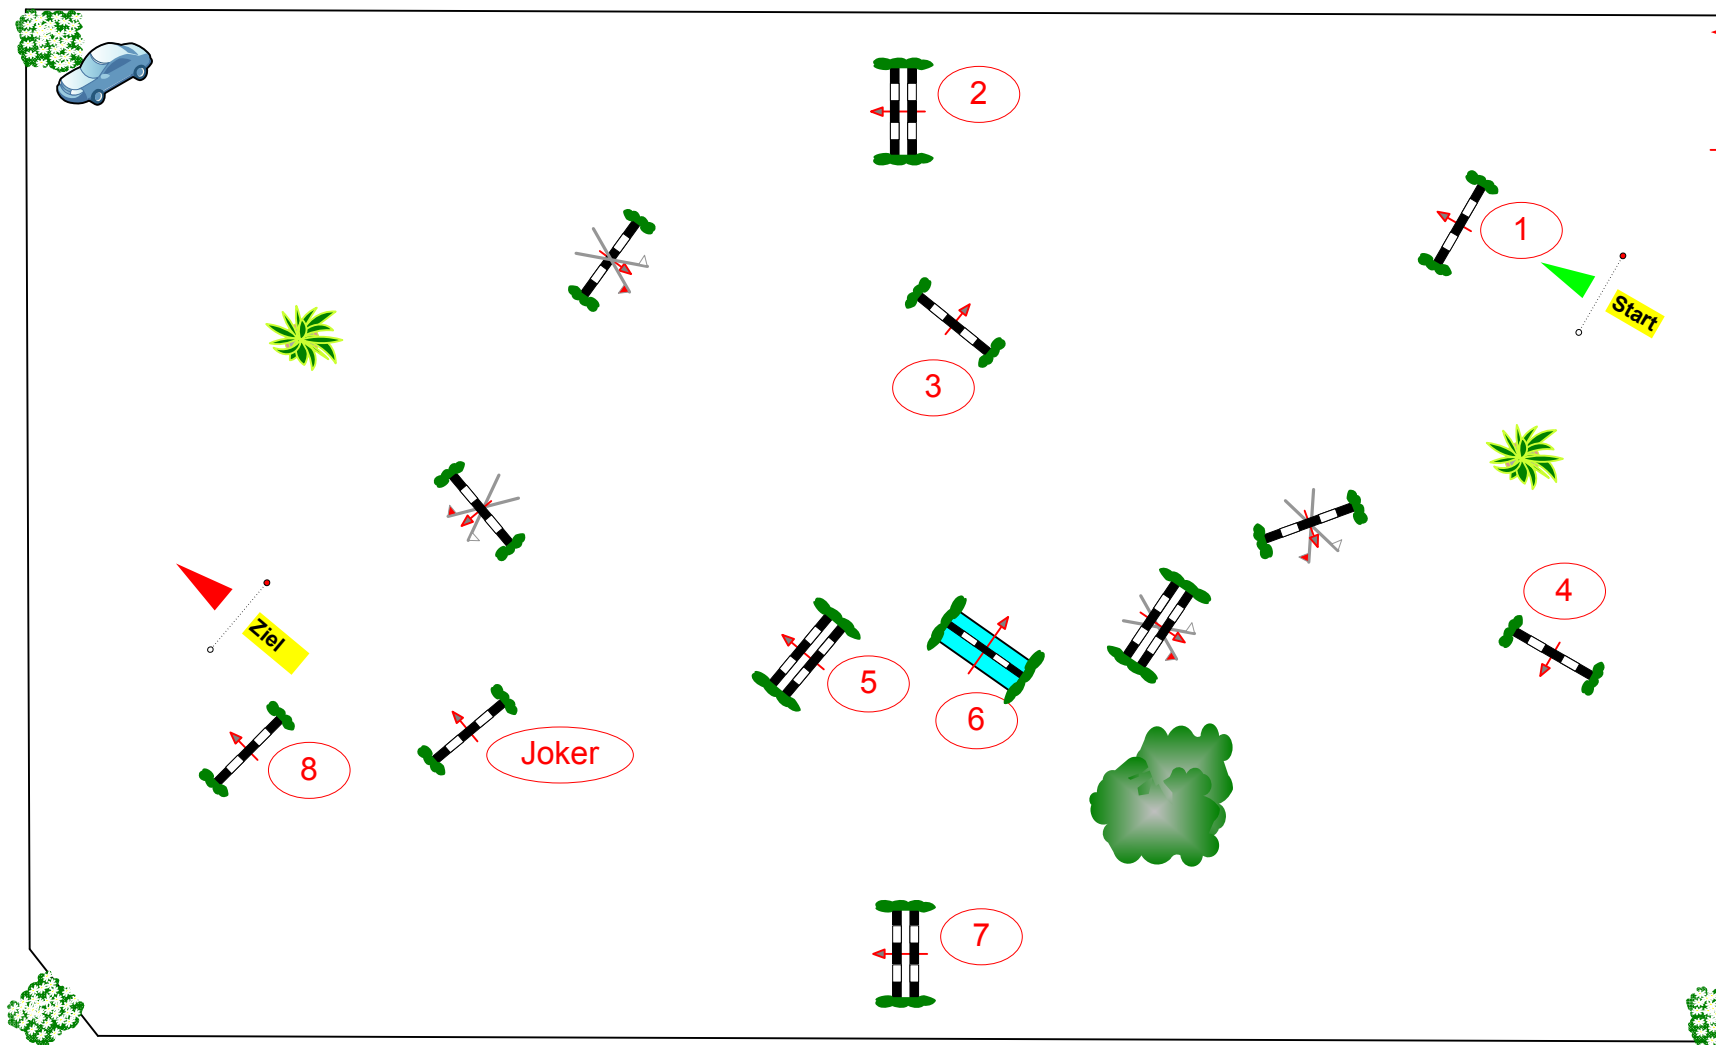

# RC Mosbach e.V.

[www.reithindernisse-neuhard.de](http://www.reithindernisse-neuhard.de)

Prüfung Nr.: 9

Mittlere Tour

Punkte-Spring-LP

Klasse: L

Sonntag, 17. Juni 2012

Beginn: 9:00 Uhr

Einritt / Ausritt

**Richterturn**

Richtverf.: A  
 LPO § 524  
 RG / Art.  
 Höhe: 1,15 mtr.

Tempo: 350 m/Min.

Bahnlänge: 370 mtr.  
 Erlaubte Zeit: 64 sek.  
 Höchstzeit: 128 sek.

Hindernisse: 8  
 Sprünge: 8  
 Hindernisfehler: sek.  
 geschl. Hindernis:

1. Stechen über:  
 Bahnlänge: 0 mtr.  
 Erlaubte Zeit: 0 sek.  
 Höchstzeit: 0 sek.

2. Stechen über:  
 Bahnlänge: 0 mtr.  
 Erlaubte Zeit: 0 sek.  
 Höchstzeit: 0 sek.