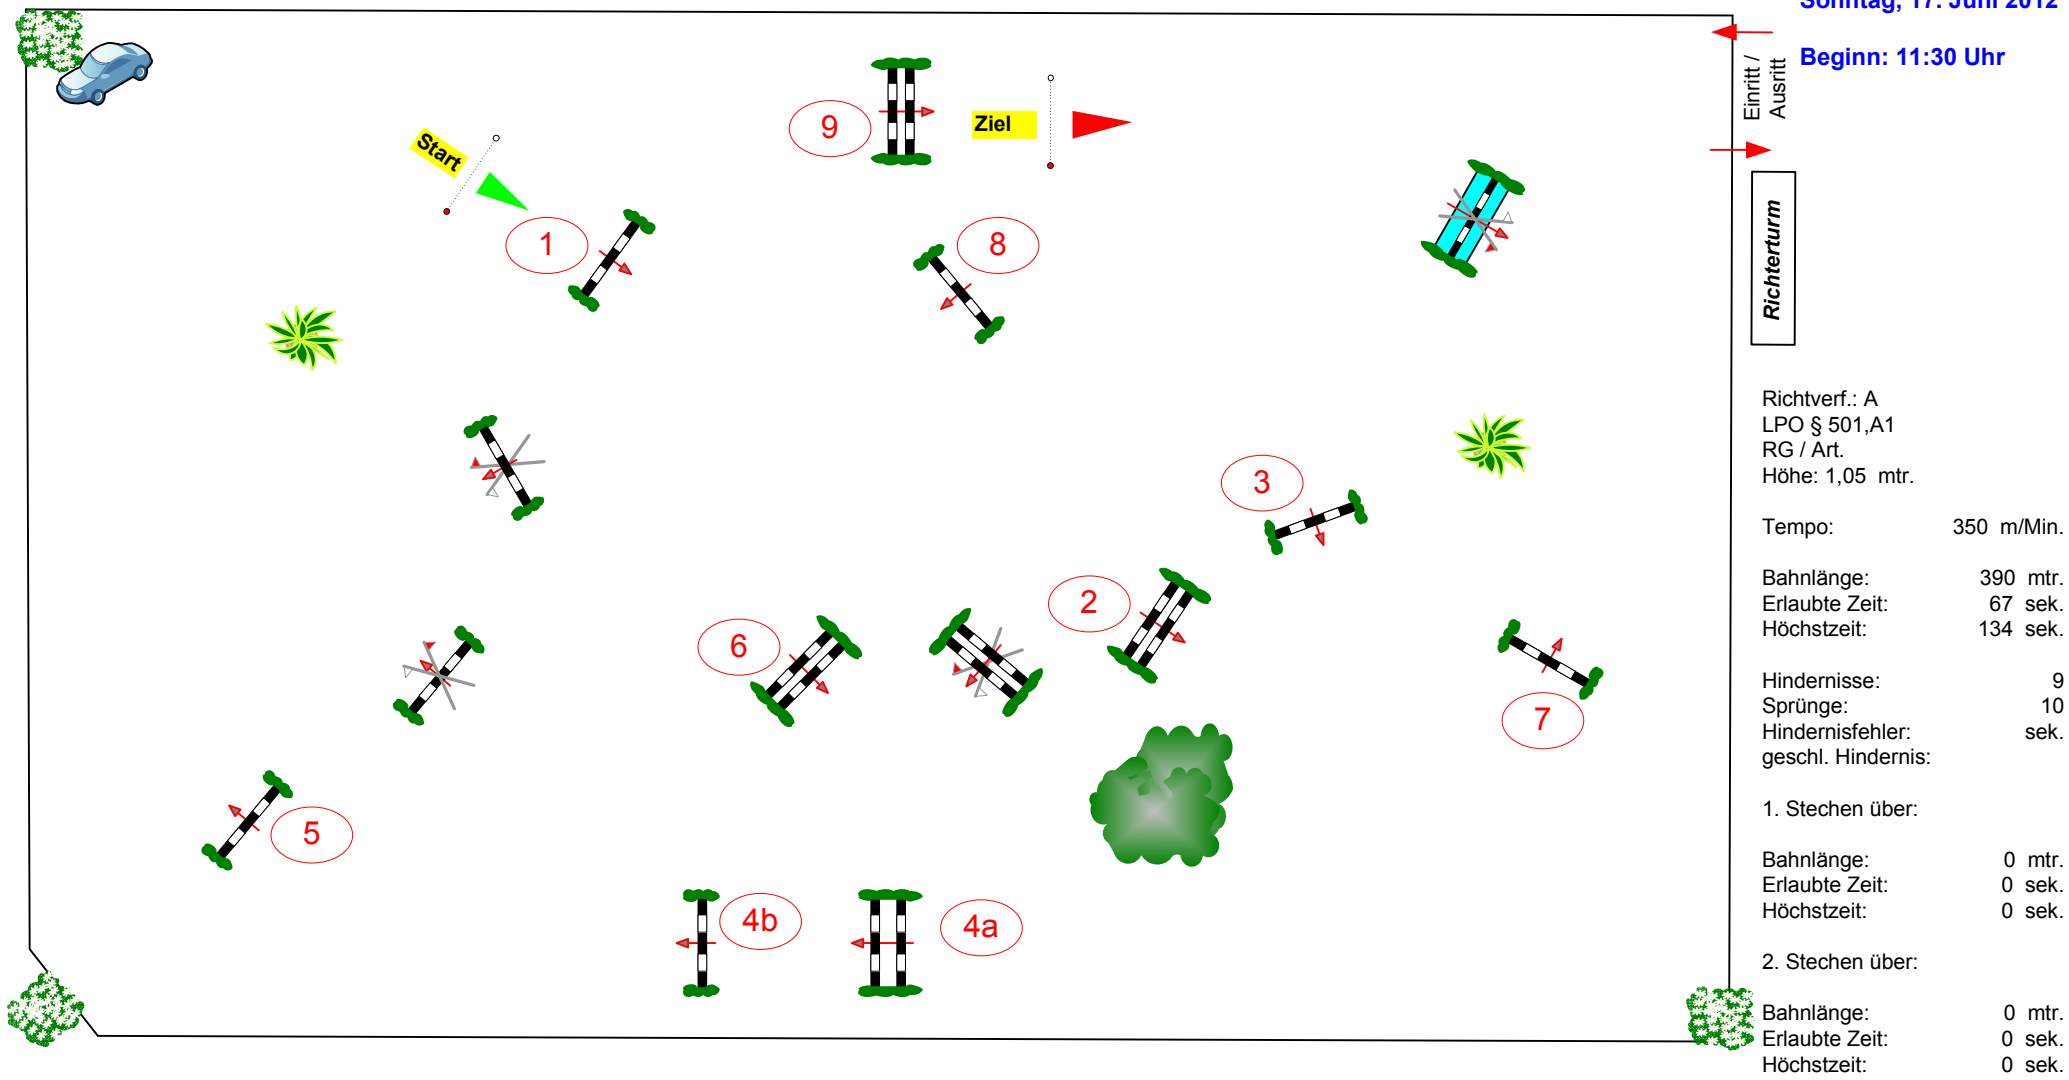

# RC Mosbach e.V.

[www.reithindernisse-neuhard.de](http://www.reithindernisse-neuhard.de)

Prüfung Nr.: 6

Wertung zum NOK -  
Cup

Spring-LP m.  
Zeitwertung

Klasse: A\*\*

Sonntag, 17. Juni 2012

Beginn: 11:30 Uhr

Eintritt /  
Ausritt

Richterturn

Richtverf.: A  
LPO § 501,A1  
RG / Art.  
Höhe: 1,05 mtr.

Tempo:	350 m/Min.
Bahnlänge:	390 mtr.
Erlaubte Zeit:	67 sek.
Höchstzeit:	134 sek.

Hindernisse:	9
Sprünge:	10
Hindernisfehler:	sek.
geschl. Hindernis:	

1. Stechen über:

Bahnlänge:	0 mtr.
Erlaubte Zeit:	0 sek.
Höchstzeit:	0 sek.

2. Stechen über:

Bahnlänge:	0 mtr.
Erlaubte Zeit:	0 sek.
Höchstzeit:	0 sek.