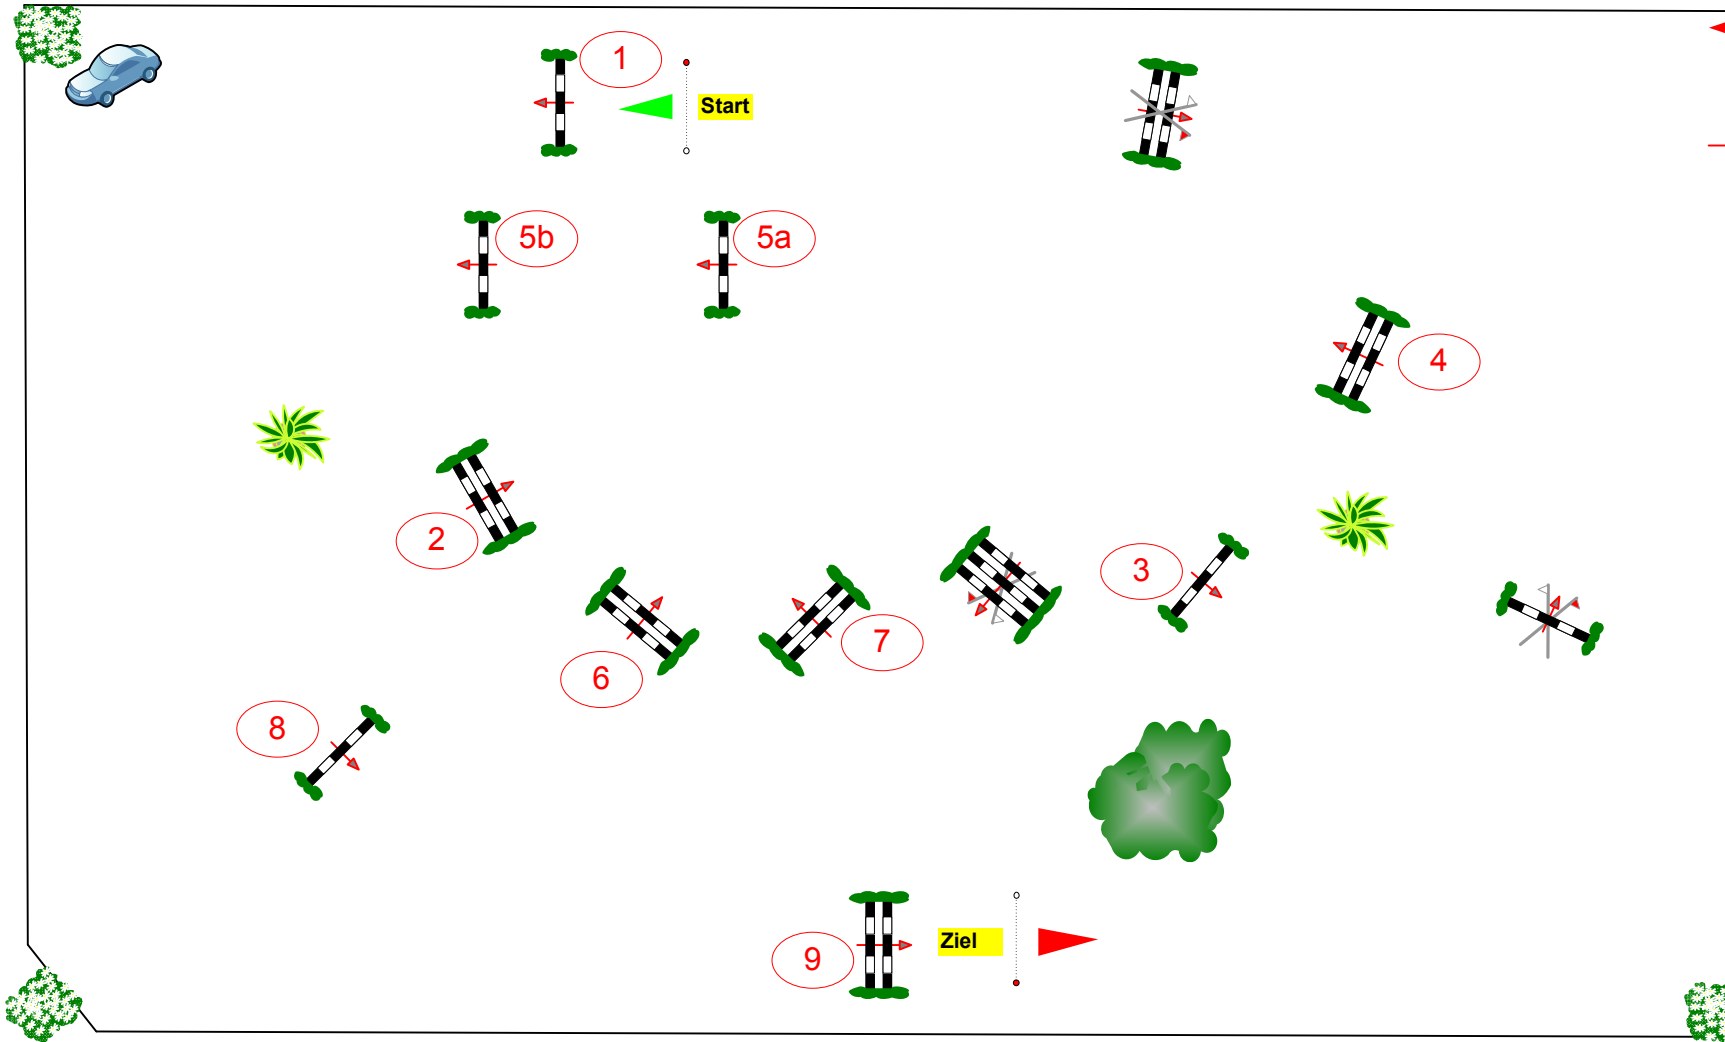

RC Mosbach e.V.

www.reithindernisse-neuhard.de

Prüfung Nr.: 7

Kleine Tour

Spring-LP m.
Zeitwertung

Klasse: A**

Samstag, 16. Juni 2012

Beginn: 9:45 Uhr

Einritt /
Ausritt

Richterturm

Richtverf.: A	
LPO § 501,A1	
RG / Art.	
Höhe: 1,05 mtr.	
Tempo:	350 m/Min.
Bahnlänge:	400 mtr.
Erlaubte Zeit:	69 sek.
Höchstzeit:	138 sek.
Hindernisse:	9
Sprünge:	10
Hindernisfehler:	sek.
geschl. Hindernis:	
1. Stechen über:	
Bahnlänge:	0 mtr.
Erlaubte Zeit:	0 sek.
Höchstzeit:	0 sek.
2. Stechen über:	
Bahnlänge:	0 mtr.
Erlaubte Zeit:	0 sek.
Höchstzeit:	0 sek.