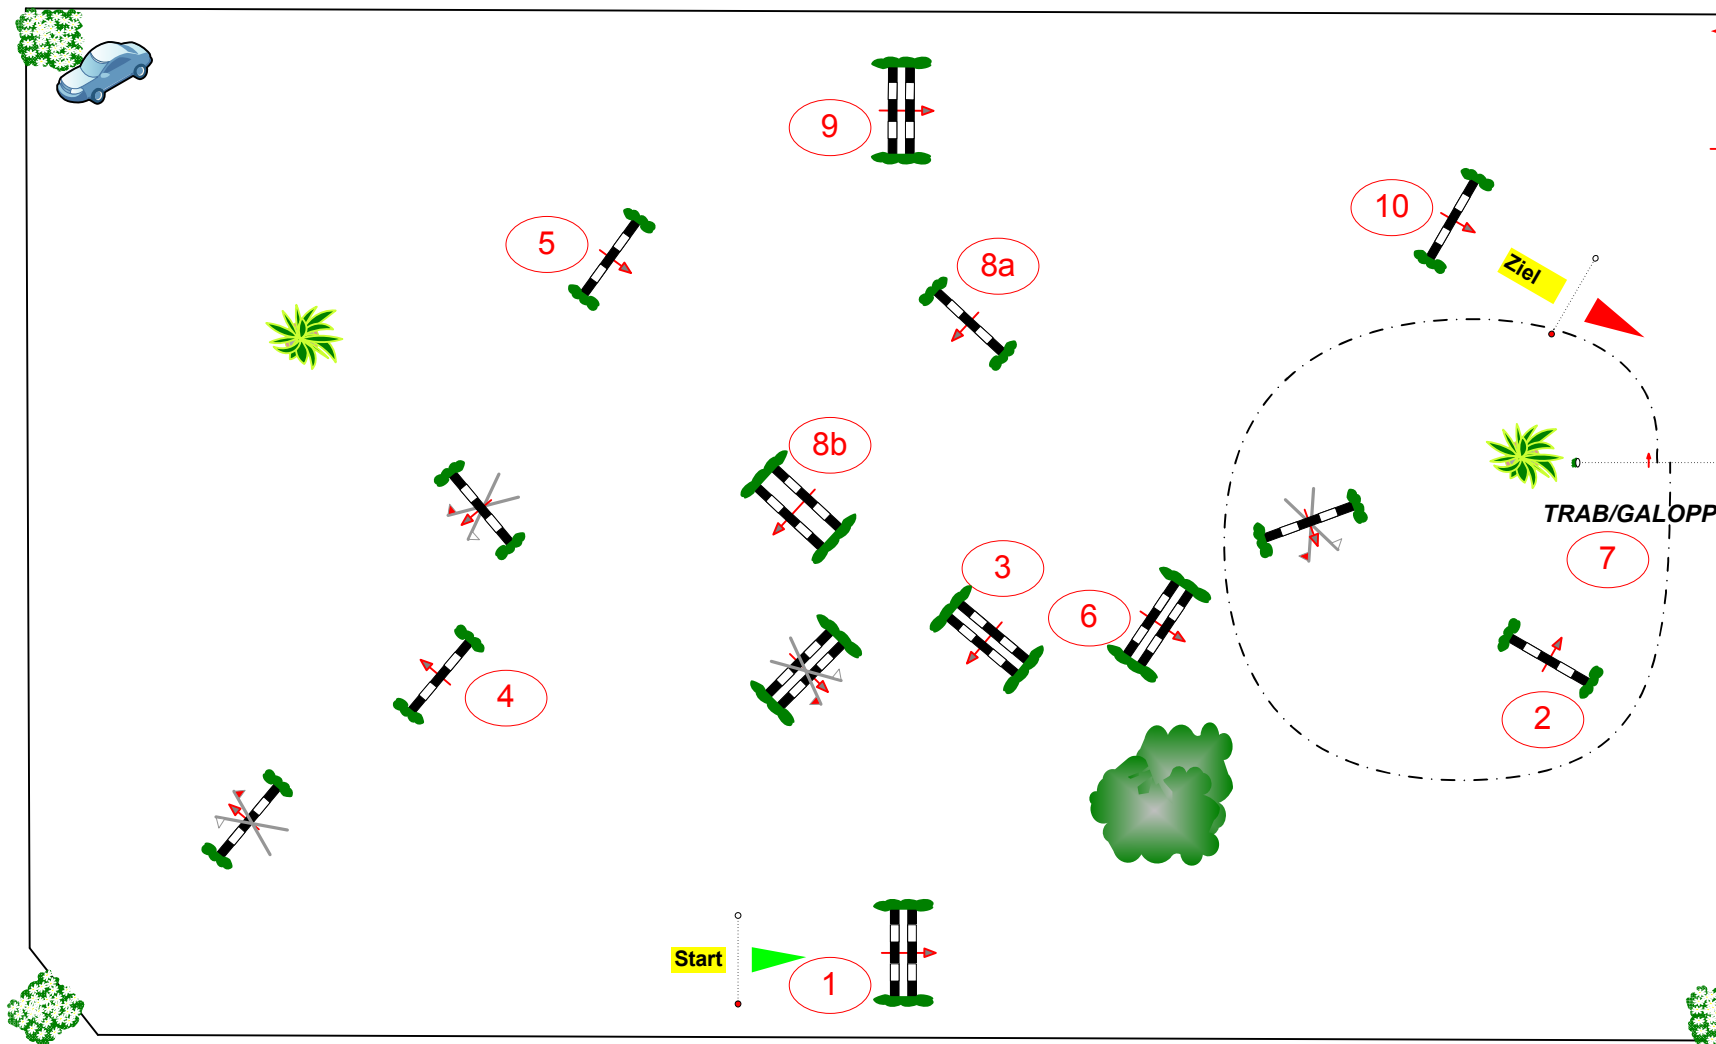

RC Mosbach e.V.

www.reithindernisse-neuhard.de

Prüfung Nr.: 9

Jugendförderpreis
Nordbaden

Stil-Spring-LP mit
Standardanforderungen

Klasse: A*

Sonntag, 17. Juni 2012

Beginn: 10:30 Uhr

Eintritt /
Ausritt

Richterturn

Richtverf.: A	
LPO § 520,3f	
RG / Art.	
Höhe: 1,05 mtr.	
Tempo:	350 m/Min.
Bahnlänge:	550 mtr.
Erlaubte Zeit:	95 sek.
Höchstzeit:	190 sek.
Hindernisse:	10
Sprünge:	11
Hindernisfehler:	sek.
geschl. Hindernis:	
1. Stechen über:	
Bahnlänge:	0 mtr.
Erlaubte Zeit:	0 sek.
Höchstzeit:	0 sek.
2. Stechen über:	
Bahnlänge:	0 mtr.
Erlaubte Zeit:	0 sek.
Höchstzeit:	0 sek.