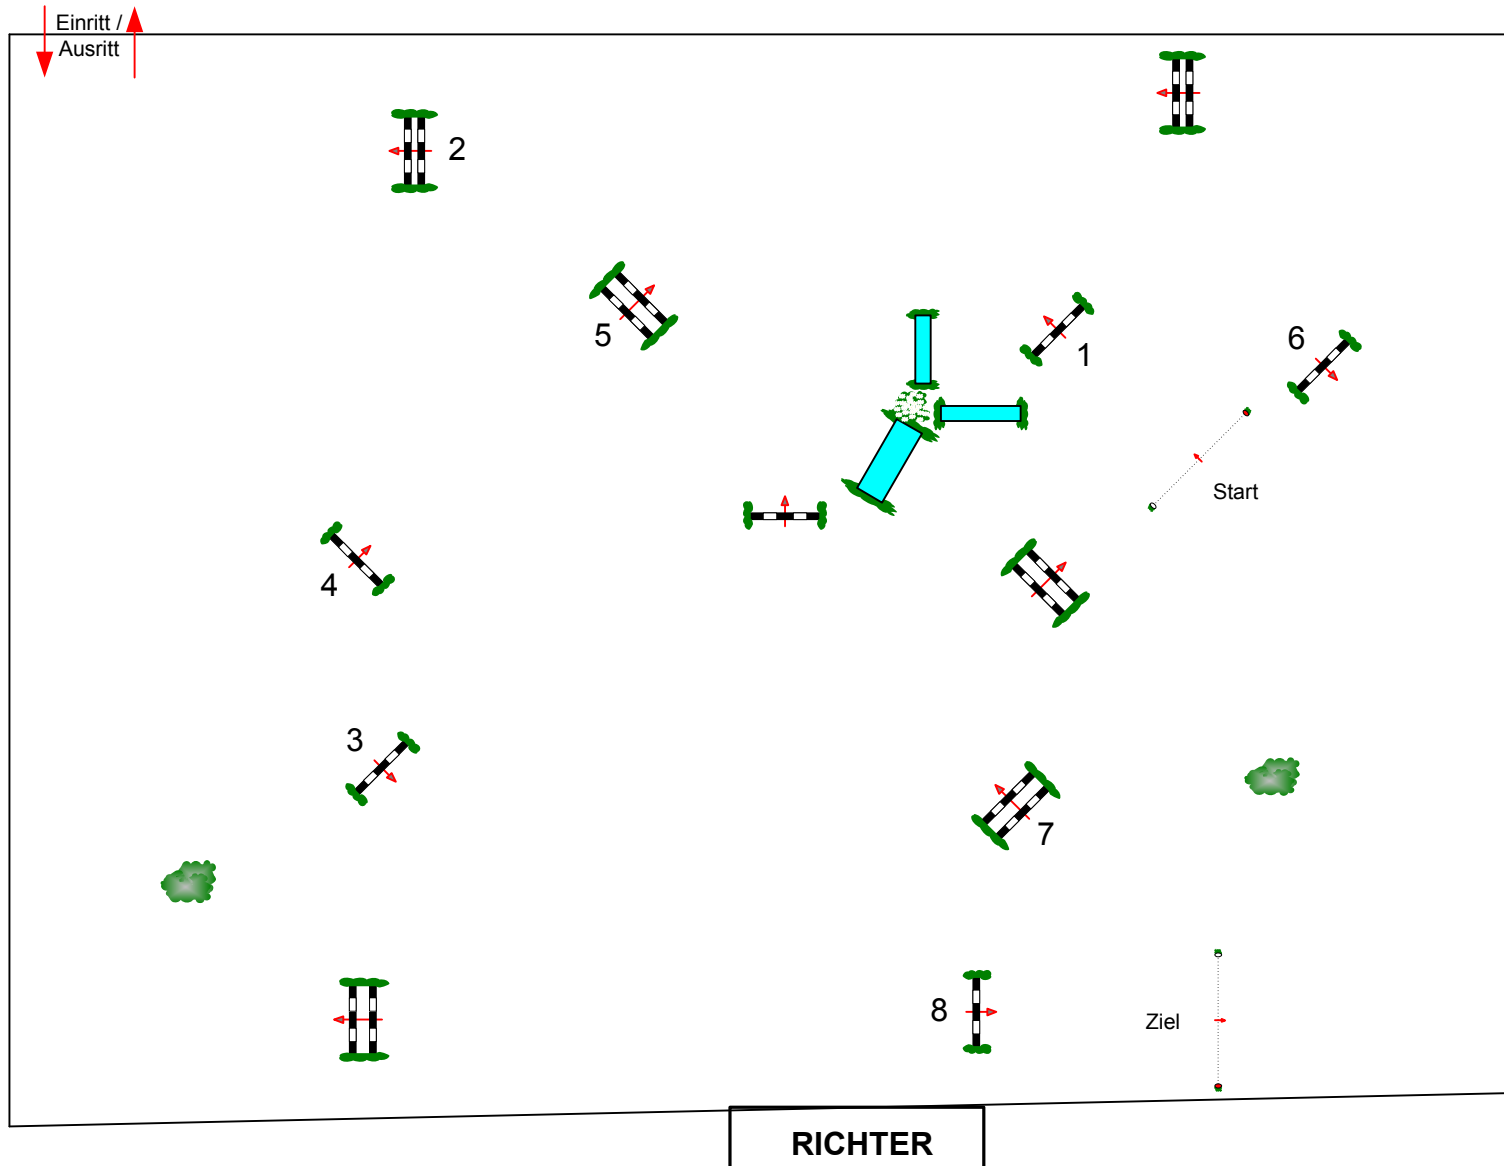

Nienburger Reiterfest 2012

Prüfung Nr.: 14

Mannschaft

Spring-LP m. Zeitwertung

Klasse: E

Sonntag, 24. Juni 2012

Richtverf.: A
LPO § WBO Teil 4
RG / Art.
Höhe: 0,85 mtr.

Tempo: 350 m/Min.

Bahnlänge: 350 mtr.
Erlaubte Zeit: 60 sek.
Höchstzeit: 120 sek.

Hindernisse: 8
Sprünge: 8
Hindernisfehler: sek.
geschl. Hindernis:

Siegerrunde über:

Bahnlänge: 0 mtr.
Erlaubte Zeit: 0 sek.
Höchstzeit: 0 sek.

Parcoursgestaltung
Heiko Wahlers
Günter Mindermann