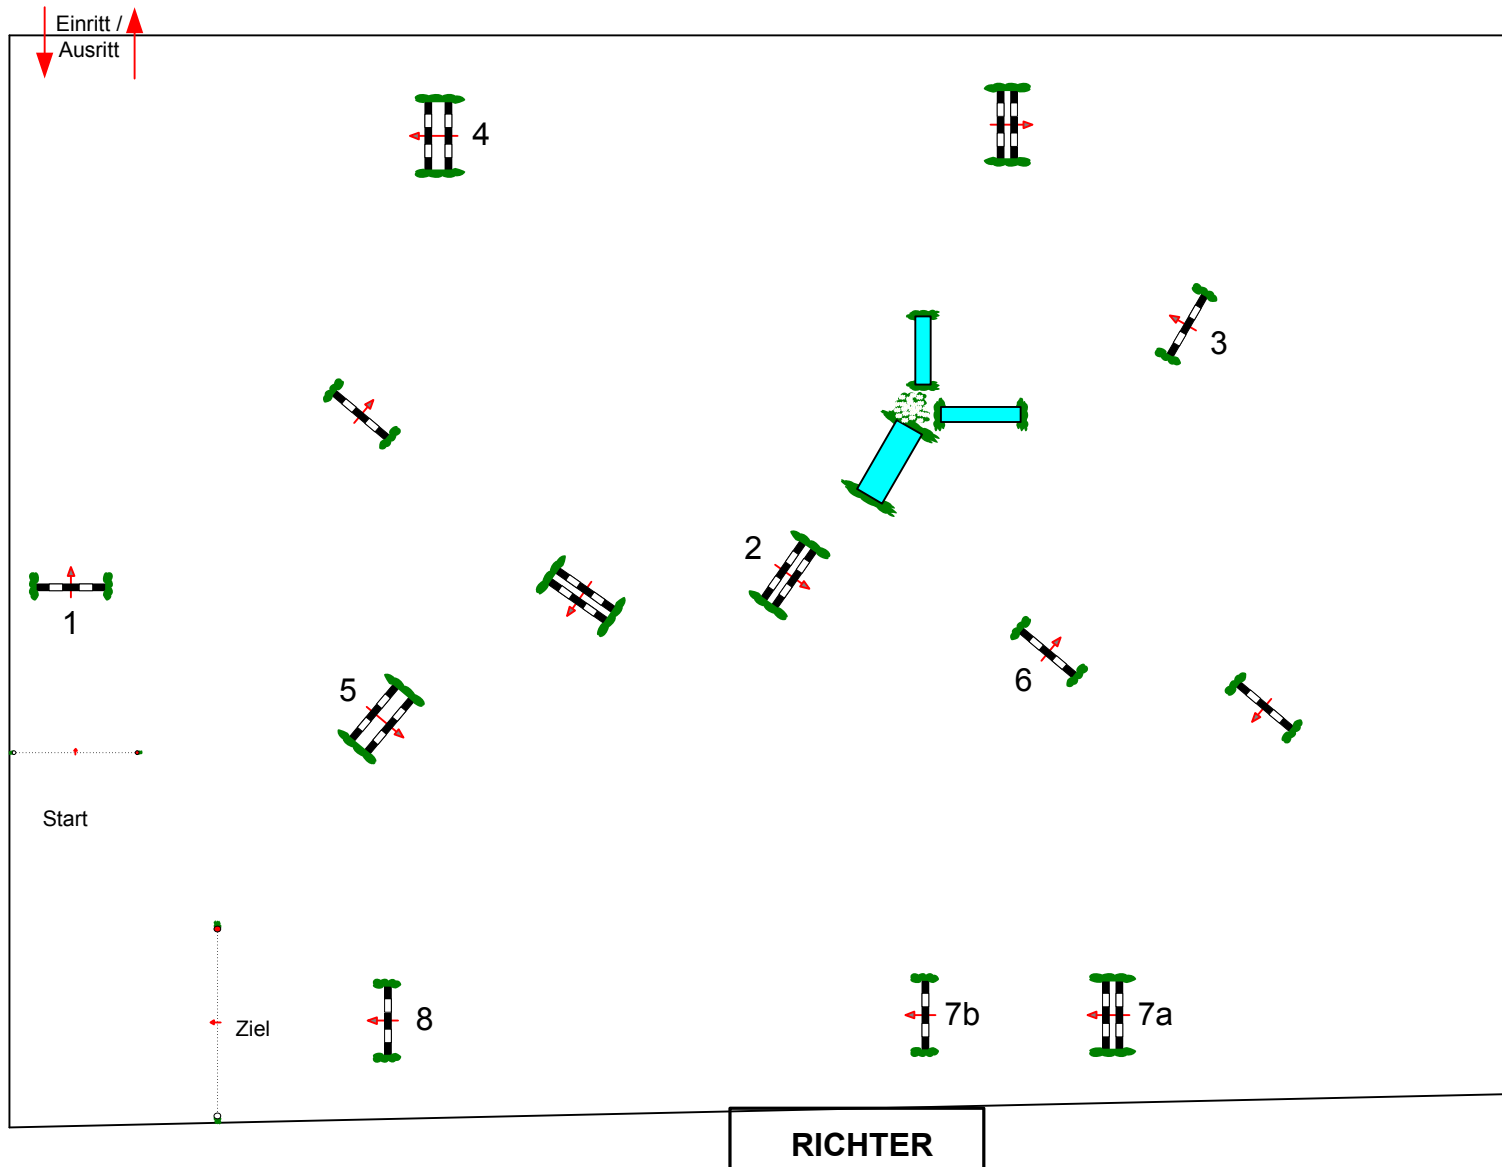

Nienburger Reiterfest 2012

Prüfung Nr.: 38

Springpferde Tour

Springpferde-LP

Klasse: A**

Freitag, 22. Juni 2012

Richtverf.: A

LPO § 363.1

RG / Art.

Höhe: 1,05 mtr.

Tempo: 350 m/Min.

Bahnlänge: 400 mtr.

Erlaubte Zeit: 69 sek.

Höchstzeit: 138 sek.

Hindernisse: 8

Sprünge: 9

Hindernisfehler: sek.

geschl. Hindernis:

1. Stechen über:

Bahnlänge: 0 mtr.

Erlaubte Zeit: 0 sek.

Höchstzeit: 0 sek.

Parcoursgestaltung

Heiko Wahlers