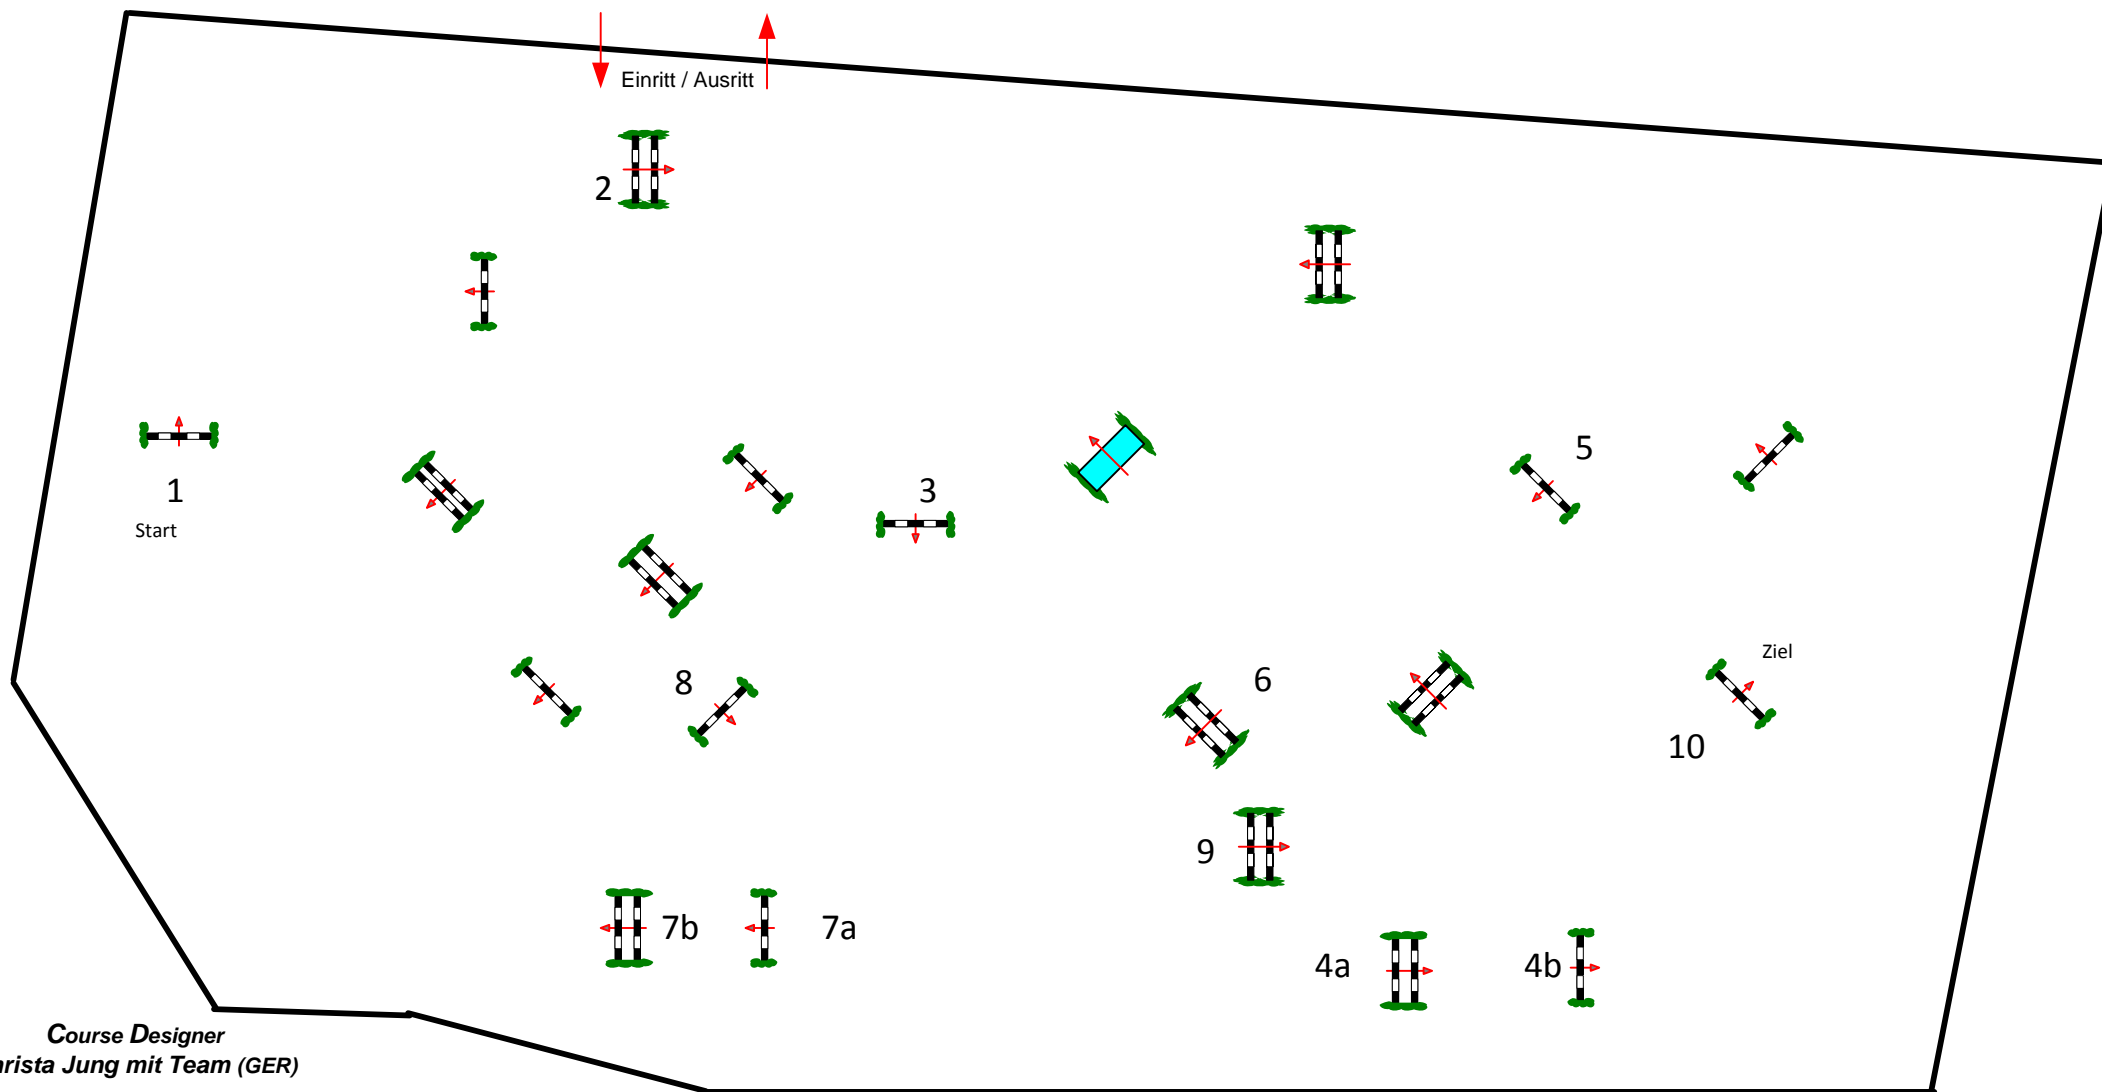

Tübingen 2012

Prüfung Nr.: 12

5-Jährige Pferde

Springpferde-LP

Klasse: L

Samstag, 30. Juni 2012

Beginn: 8:00 Uhr

Richtverf.: A
LPO § 363/1
FEI RG / Art.
Höhe: 1.15 mtr.

Tempo: 350 m/Min.
Bahnlänge: 400 mtr.
Erlaubte Zeit: 69 sek.
Höchstzeit: 138 sek.

Hindernisse: 10
Sprünge: 12
Hindernisfehler: sek.
Geschl. Hindernis:

1. Stechen über:
Bahnlänge: 0 mtr.
Erlaubte Zeit: 0 sek.
Höchstzeit: 0 sek.

2. Stechen über:
Bahnlänge: 0 mtr.
Erlaubte Zeit: 0 sek.
Höchstzeit: 0 sek.

Course Designer
Christa Jung mit Team (GER)