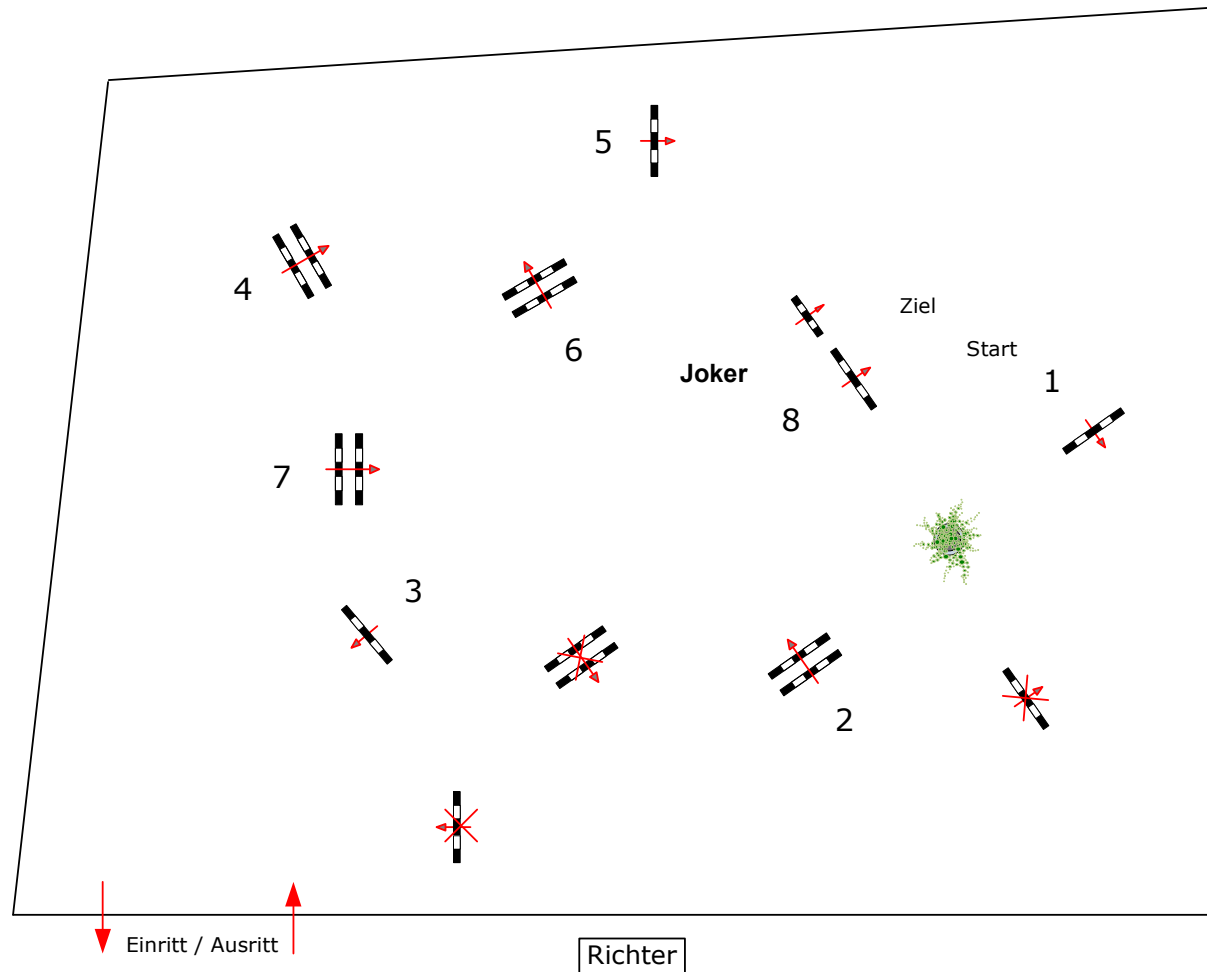

8

Dockendorfer Reitertage

27. Juni - 1. Juli 2012

Prüfung Nr.: 08

Punktespringprüfung

Klasse: L

Freitag, 29. Juni 2012

Beginn: 8:30 Uhr

Richtverf.: A
LPO § 524
FEI RG / Art.
Höhe: 1,15 mtr.

Tempo: 350 m/Min.
Bahnlänge: 290 mtr.
Erlaubte Zeit: 50 sek.
Höchstzeit: 100 sek.

Hindernisse: 8
Sprünge: 8
Hindernisfehler: sek.
Geschl. Hindernis:

1. Stechen über:
Bahnlänge: 0 mtr.
Erlaubte Zeit: 0 sek.
Höchstzeit: 0 sek.

2. Stechen über:
Bahnlänge: 0 mtr.
Erlaubte Zeit: 0 sek.
Höchstzeit: 0 sek.

Parcourschef
Peter Schumacher (GER)