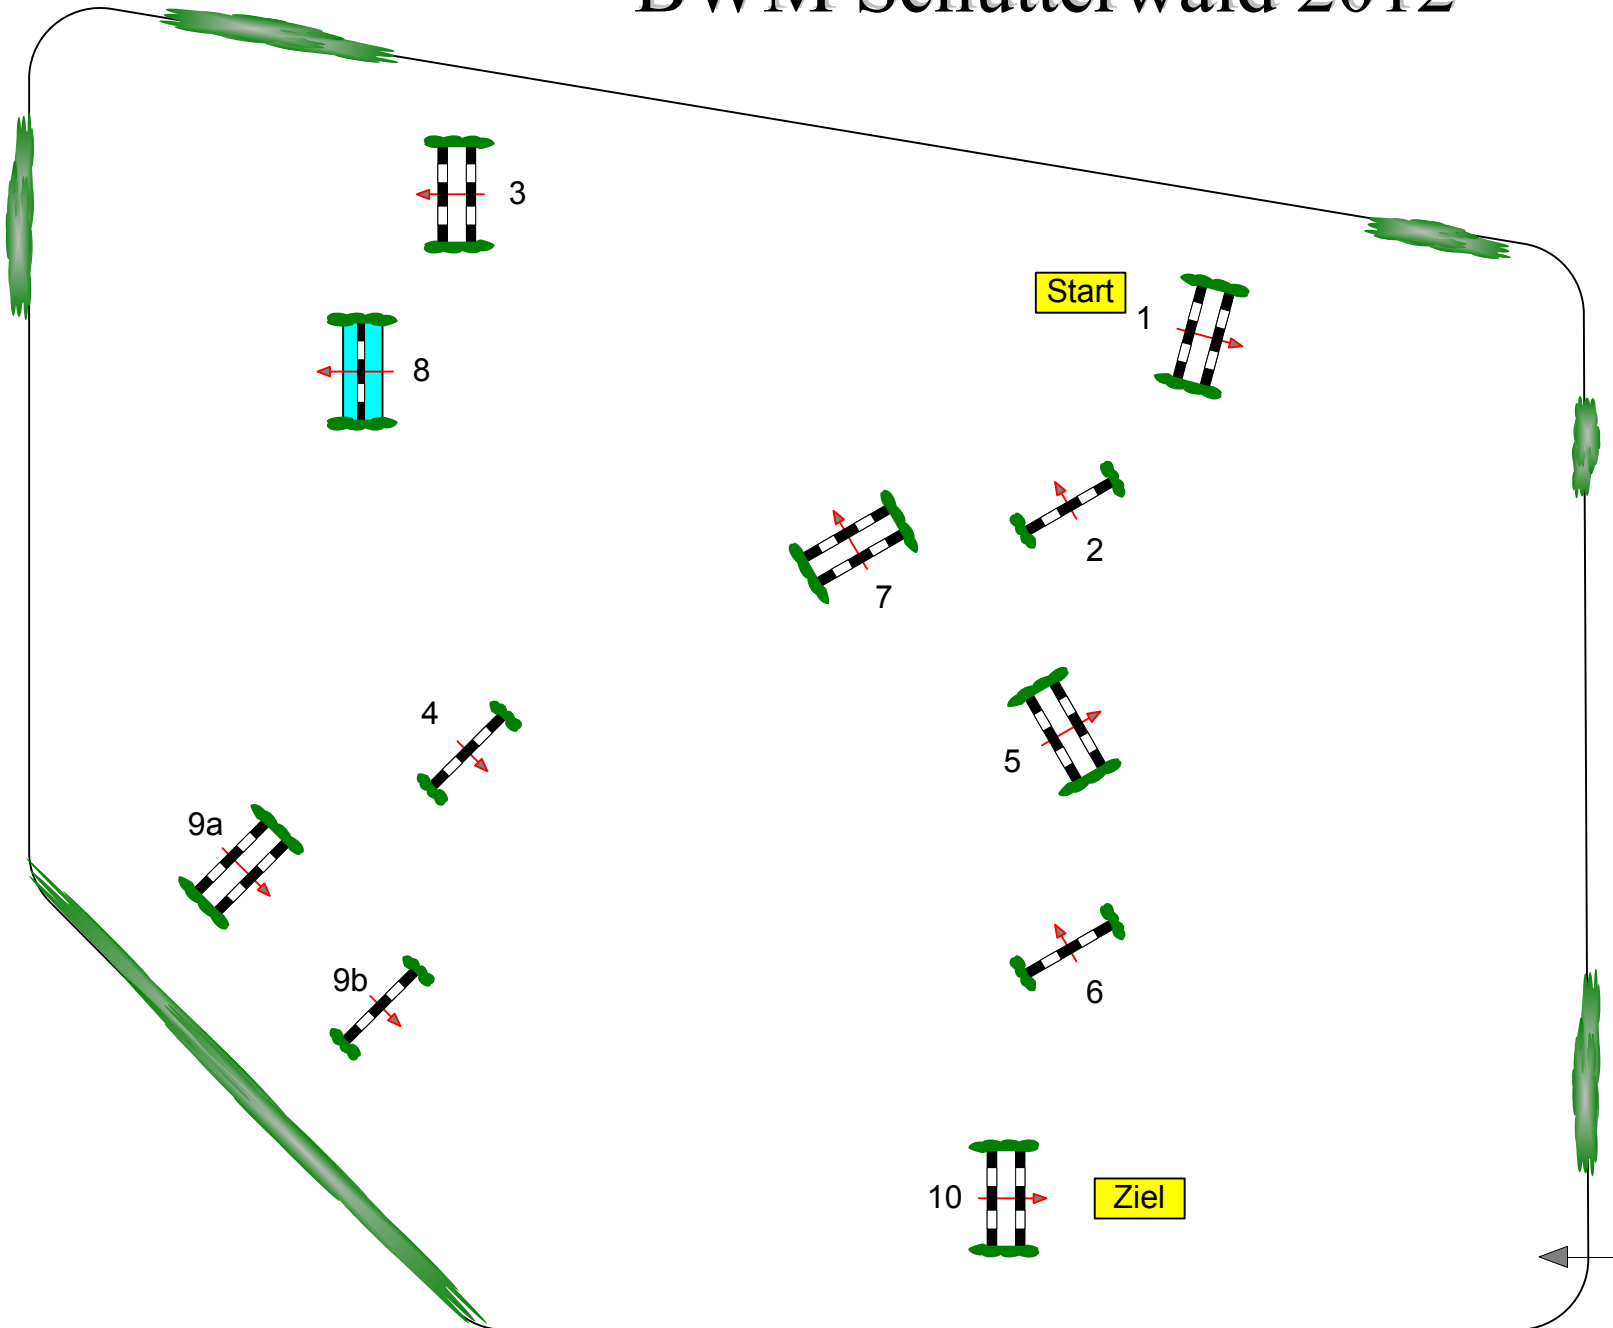

# BWM Schutterwald 2012

Prüfung Nr.: 17

2. WP Ponyreiter

Spring-LP m. Zeitwertung

Klasse: L

Samstag, 14. Juli 2012

Beginn: 9:40 Uhr

Richtverf.: A  
LPO § 501,A1  
RG / Art.  
Höhe: 1,15 mtr.

Tempo: 350 m/Min.

Bahnlänge: 380 mtr.  
Erlaubte Zeit: 66 sek.  
Höchstzeit: 132 sek.

Hindernisse: 10  
Sprünge: 11  
Hindernisfehler: sek.  
geschl. Hindernis:

Richter

51m x 66 m

Course Designer  
Hans Dussler (GER)

Richtverf.: A  
LPO § 501,A1  
RG / Art.  
Höhe: 1,15 mtr.

Tempo: 350 m/Min.

Bahnlänge: 380 mtr.  
Erlaubte Zeit: 66 sek.  
Höchstzeit: 132 sek.

Hindernisse: 10  
Sprünge: 11  
Hindernisfehler: sek.  
geschl. Hindernis:

Richter

51m x 66 m

Course Designer  
Hans Dussler (GER)