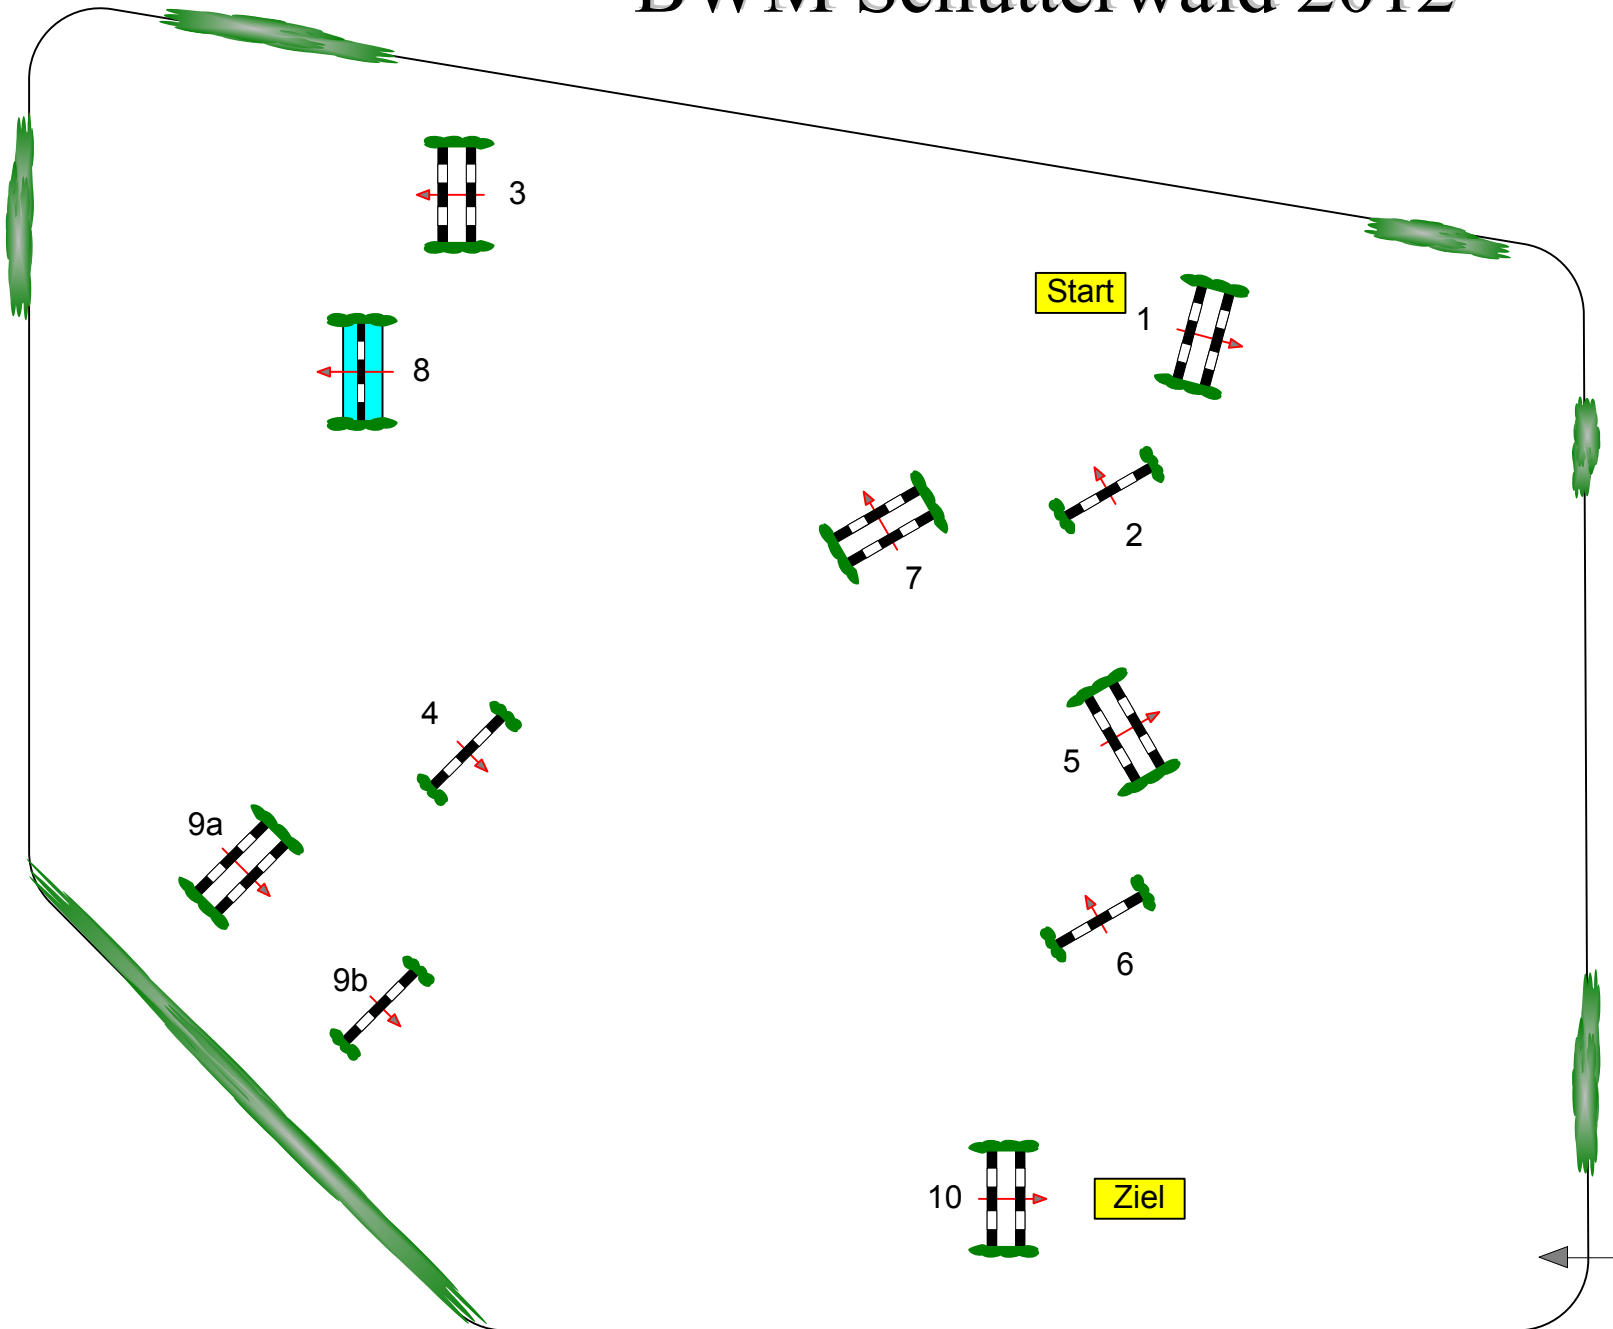

Tempo: 350 m/Min.

Bahnlänge: 380 mtr.  
Erlaubte Zeit: 66 sek.  
Höchstzeit: 132 sek.

Hindernisse: 10  
Sprünge: 11  
Hindernisfehler: sek.  
geschl. Hindernis:

Richter

51m x 66 m

Course Designer  
Hans Dussler (GER)

# BWM Schutterwald 2012

2

Prüfung Nr.: 17

2. WP Ponyreiter

Spring-LP m. Zeitwertung

Klasse: L

Samstag, 14. Juli 2012

Beginn: 9:40 Uhr

Richtverf.: A  
LPO § 501,A1  
RG / Art.  
Höhe: 1,15 mtr.

Tempo: 350 m/Min.

Bahnlänge: 380 mtr.  
Erlaubte Zeit: 66 sek.  
Höchstzeit: 132 sek.

Hindernisse: 10  
Sprünge: 11  
Hindernisfehler: sek.  
geschl. Hindernis:

Richter

51m x 66 m

Course Designer  
Hans Dussler (GER)