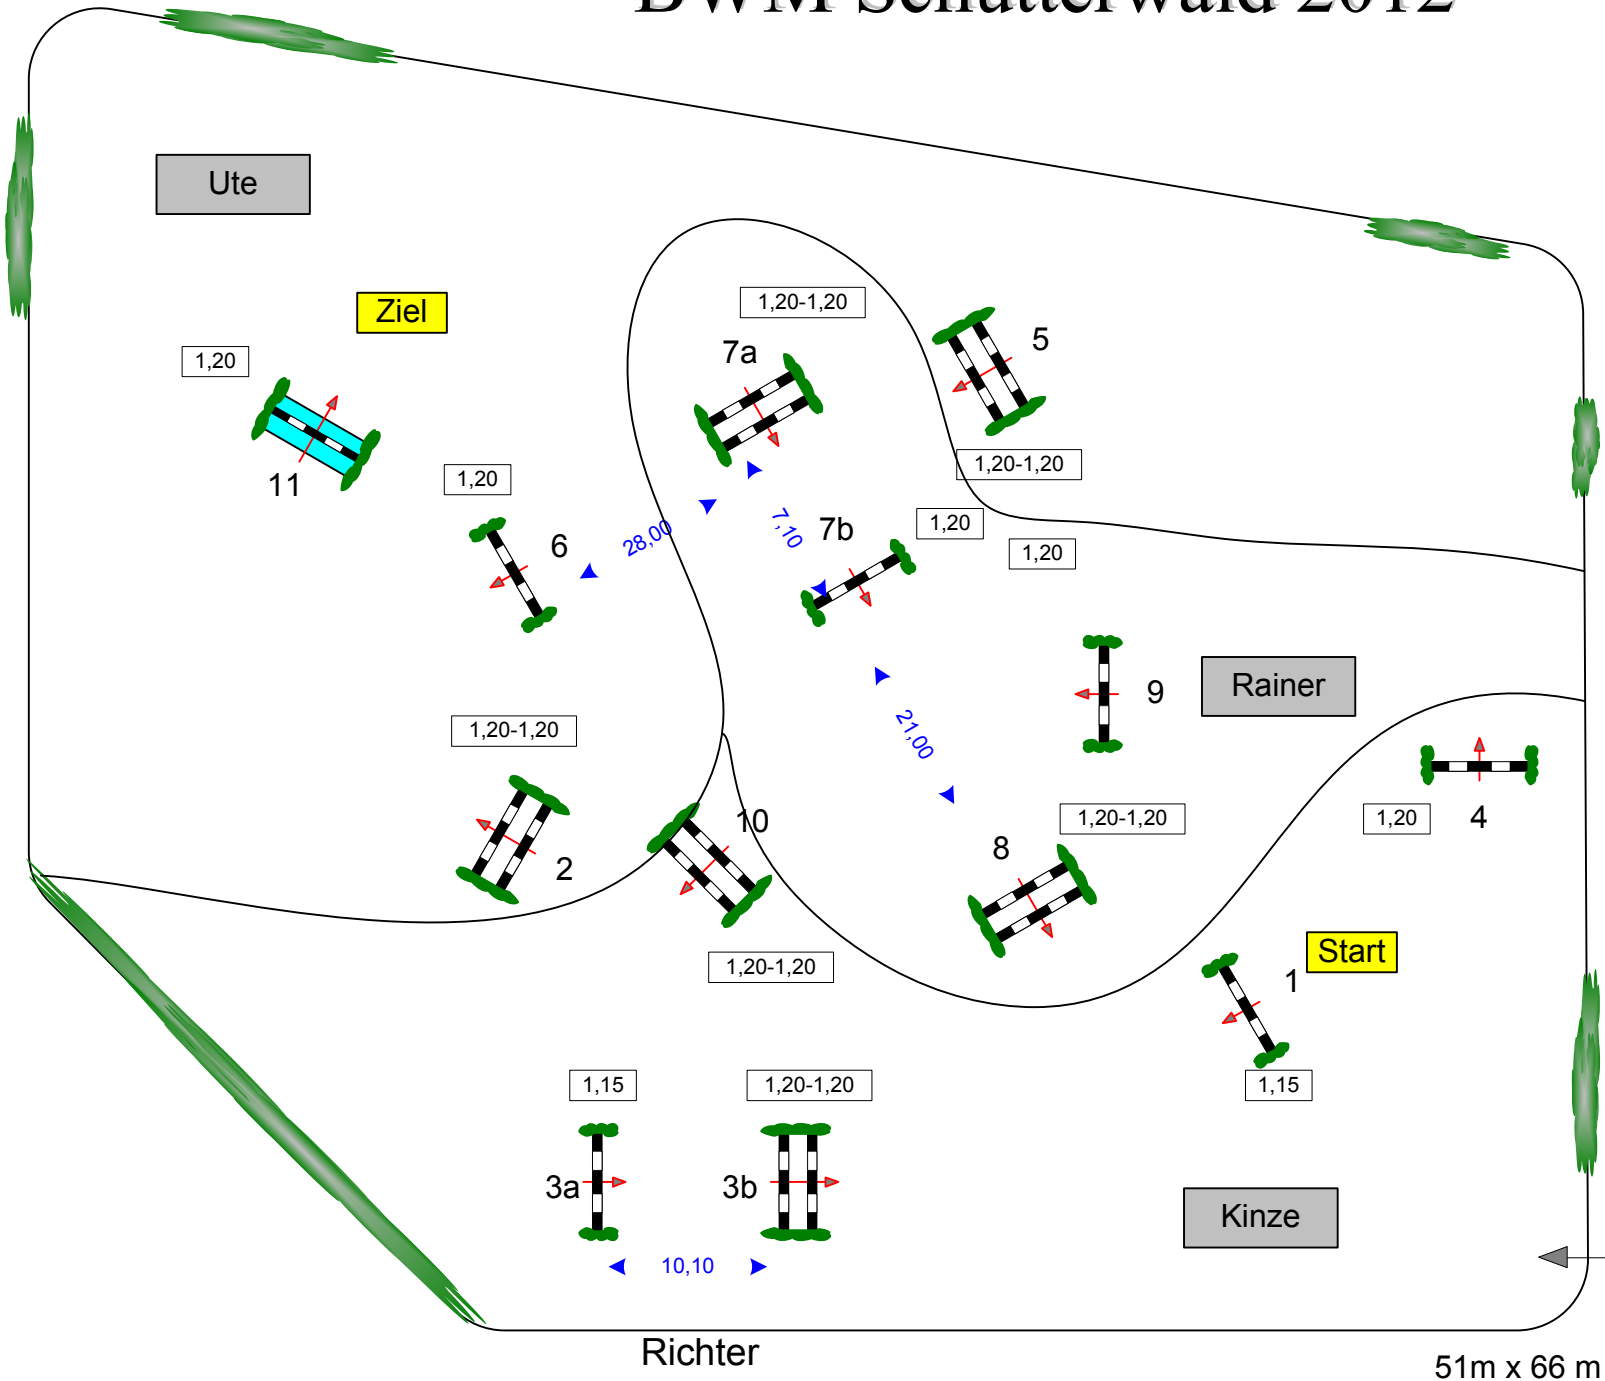

Tempo: 350 m/Min.

Bahnlänge: 400 mtr.  
Erlaubte Zeit: 69 sek.  
Höchstzeit: 138 sek.

Hindernisse: 11  
Sprünge: 13  
Hindernisfehler: sek.  
geschl. Hindernis:

Course Designer  
Hans Dussler (GER)

# BWM Schutterwald 2012

3

Prüfung Nr.: 18

3. WP Ponyreiter

Spring-LP m. 2 Umläufen

Klasse: M\*

Sonntag, 15. Juli 2012

Beginn: 10:10 Uhr

Richtverf.: A  
LPO § 501,A2  
RG / Art.  
Höhe: 1,25 mtr.

Tempo: 350 m/Min.

Bahnlänge: 400 mtr.  
Erlaubte Zeit: 69 sek.  
Höchstzeit: 138 sek.

Hindernisse: 11  
Sprünge: 13  
Hindernisfehler: sek.  
geschl. Hindernis: