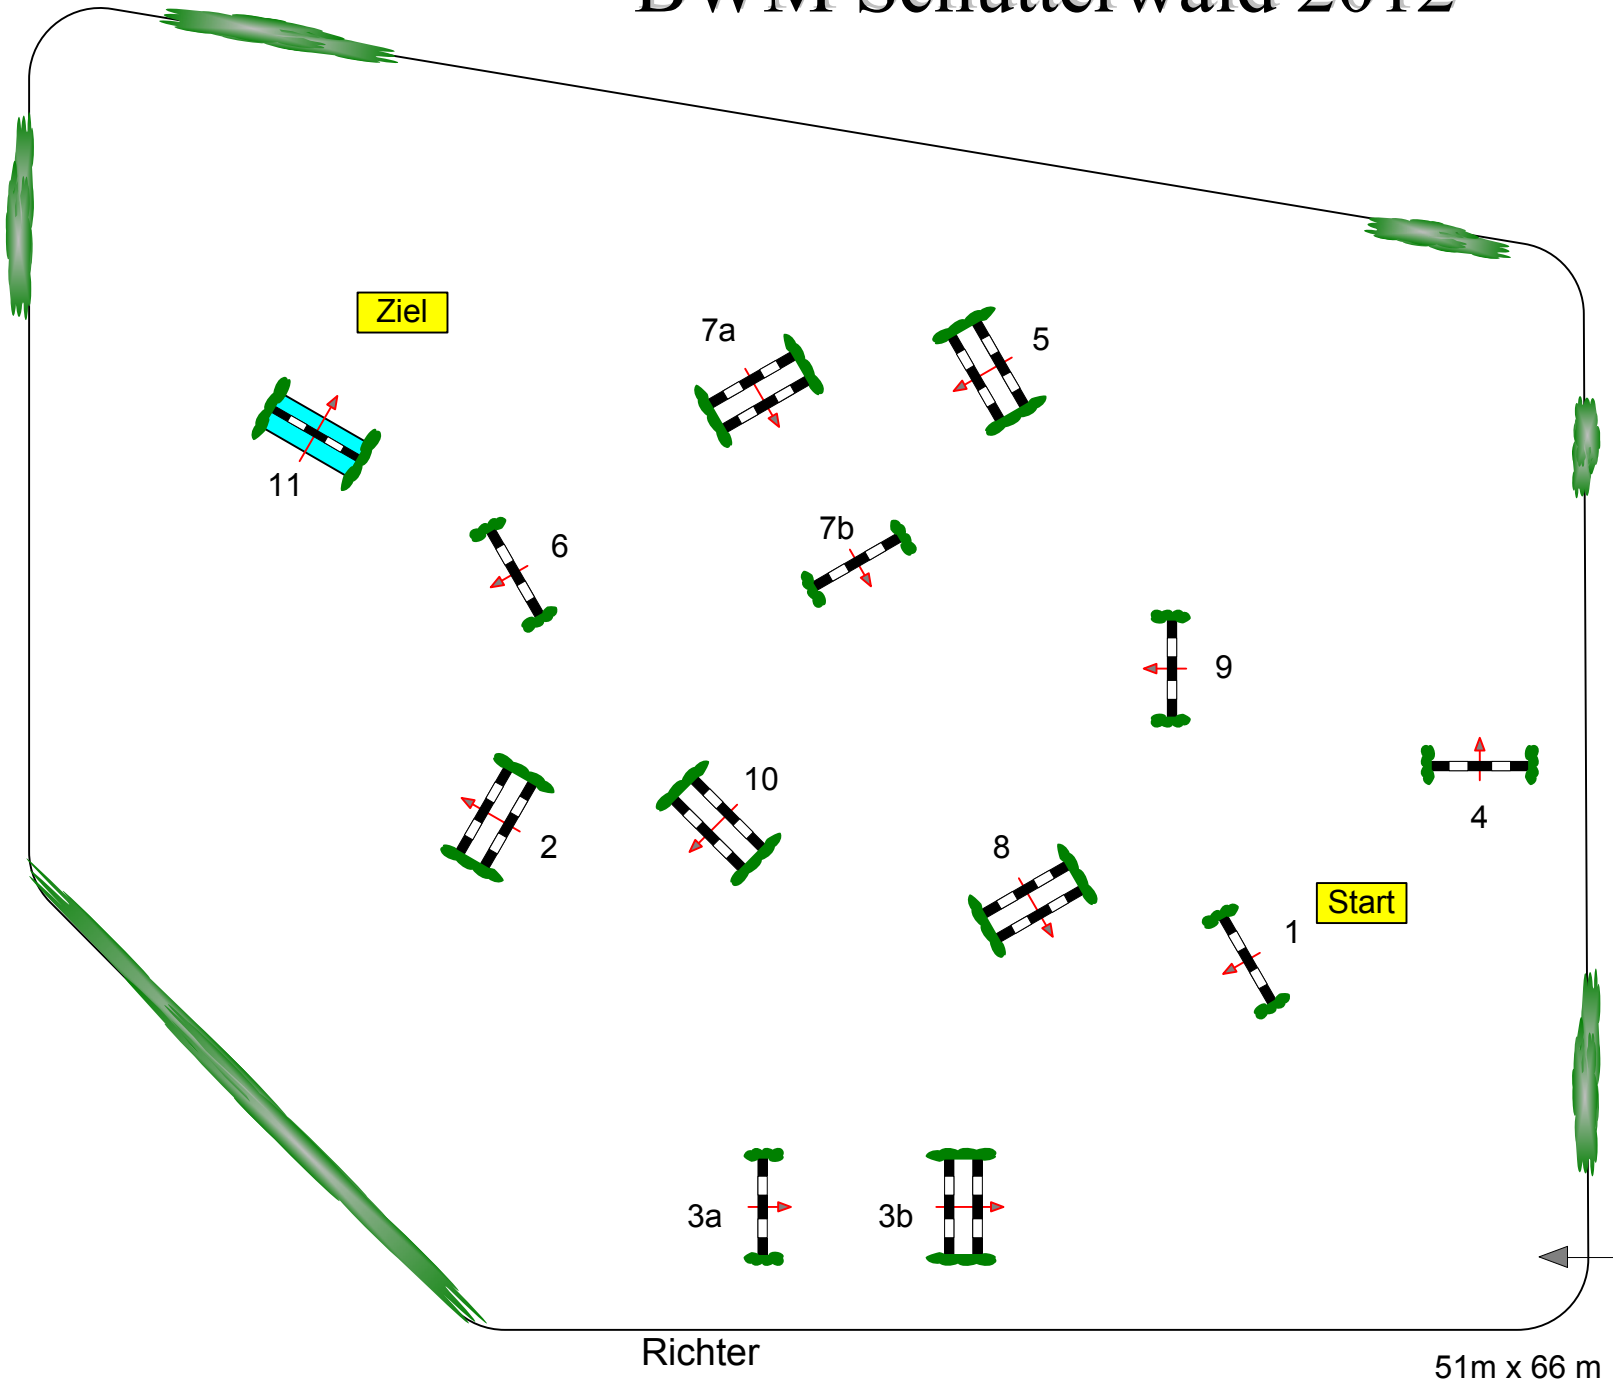

# BWM Schutterwald 2012

Prüfung Nr.: 18

3. WP Ponyreiter

Spring-LP m. 2 Umläufen

Klasse: M\*

Sonntag, 15. Juli 2012

Beginn: 10:10 Uhr

Richtverf.: A  
LPO § 501,A2  
RG / Art.  
Höhe: 1,25 mtr.

Tempo: 350 m/Min.

Bahnlänge: 400 mtr.  
Erlaubte Zeit: 69 sek.  
Höchstzeit: 138 sek.

Hindernisse: 11  
Sprünge: 13  
Hindernisfehler: sek.  
geschl. Hindernis:

Course Designer  
Hans Dussler (GER)

# BWM Schutterwald 2012

3

Prüfung Nr.: 18

3. WP Ponyreiter

Spring-LP m. 2 Umläufen

Klasse: M\*

Sonntag, 15. Juli 2012

Beginn: 10:10 Uhr

Richtverf.: A  
LPO § 501,A2  
RG / Art.  
Höhe: 1,25 mtr.

Tempo: 350 m/Min.

Bahnlänge: 400 mtr.  
Erlaubte Zeit: 69 sek.  
Höchstzeit: 138 sek.

Hindernisse: 11  
Sprünge: 13  
Hindernisfehler: sek.  
geschl. Hindernis: