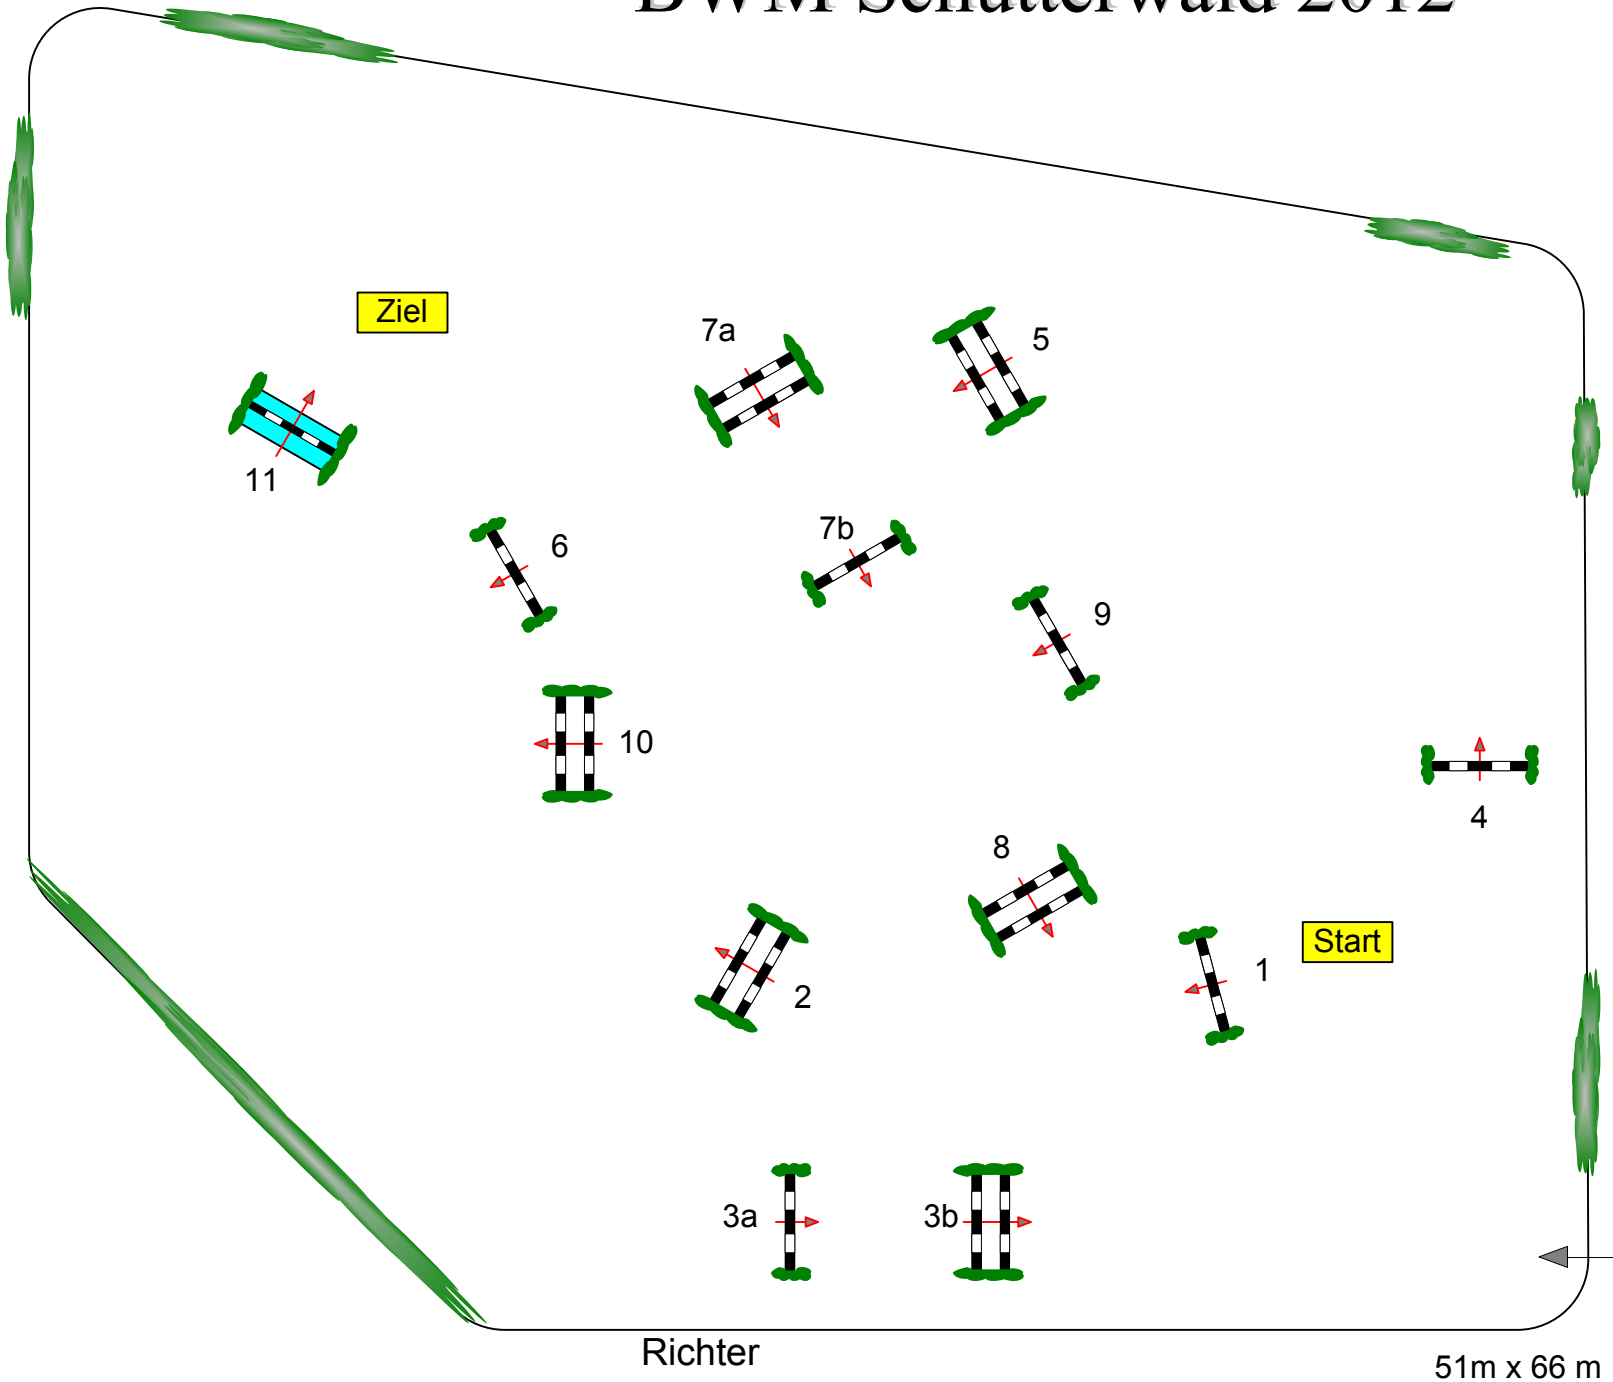

BWM Schutterwald 2012

Prüfung Nr.: 21

3. WP Children

Spring-LP m. Stechen

Klasse: M*

Sonntag, 15. Juli 2012

Beginn: 9:15 Uhr

Richtverf.: A
LPO § 501,B1
RG / Art.
Höhe: 1,25 mtr.

Tempo: 350 m/Min.

Bahnlänge: 400 mtr.
Erlaubte Zeit: 69 sek.
Höchstzeit: 138 sek.

Hindernisse: 11
Sprünge: 13
Hindernisfehler: sek.
geschl. Hindernis:

1. Stechen über:
4,5,6,7a,7b,8,10
Bahnlänge: 310 mtr.
Erlaubte Zeit: 54 sek.
Höchstzeit: 108 sek.

Richtverf.: A
LPO § 501,B1
RG / Art.
Höhe: 1,25 mtr.

Tempo: 350 m/Min.

Bahnlänge: 400 mtr.
Erlaubte Zeit: 69 sek.
Höchstzeit: 138 sek.

Hindernisse: 11
Sprünge: 13
Hindernisfehler: sek.
geschl. Hindernis:

1. Stechen über:
4,5,6,7a,7b,8,10
Bahnlänge: 310 mtr.
Erlaubte Zeit: 54 sek.
Höchstzeit: 108 sek.

Course Designer
Hans Dussler (GER)