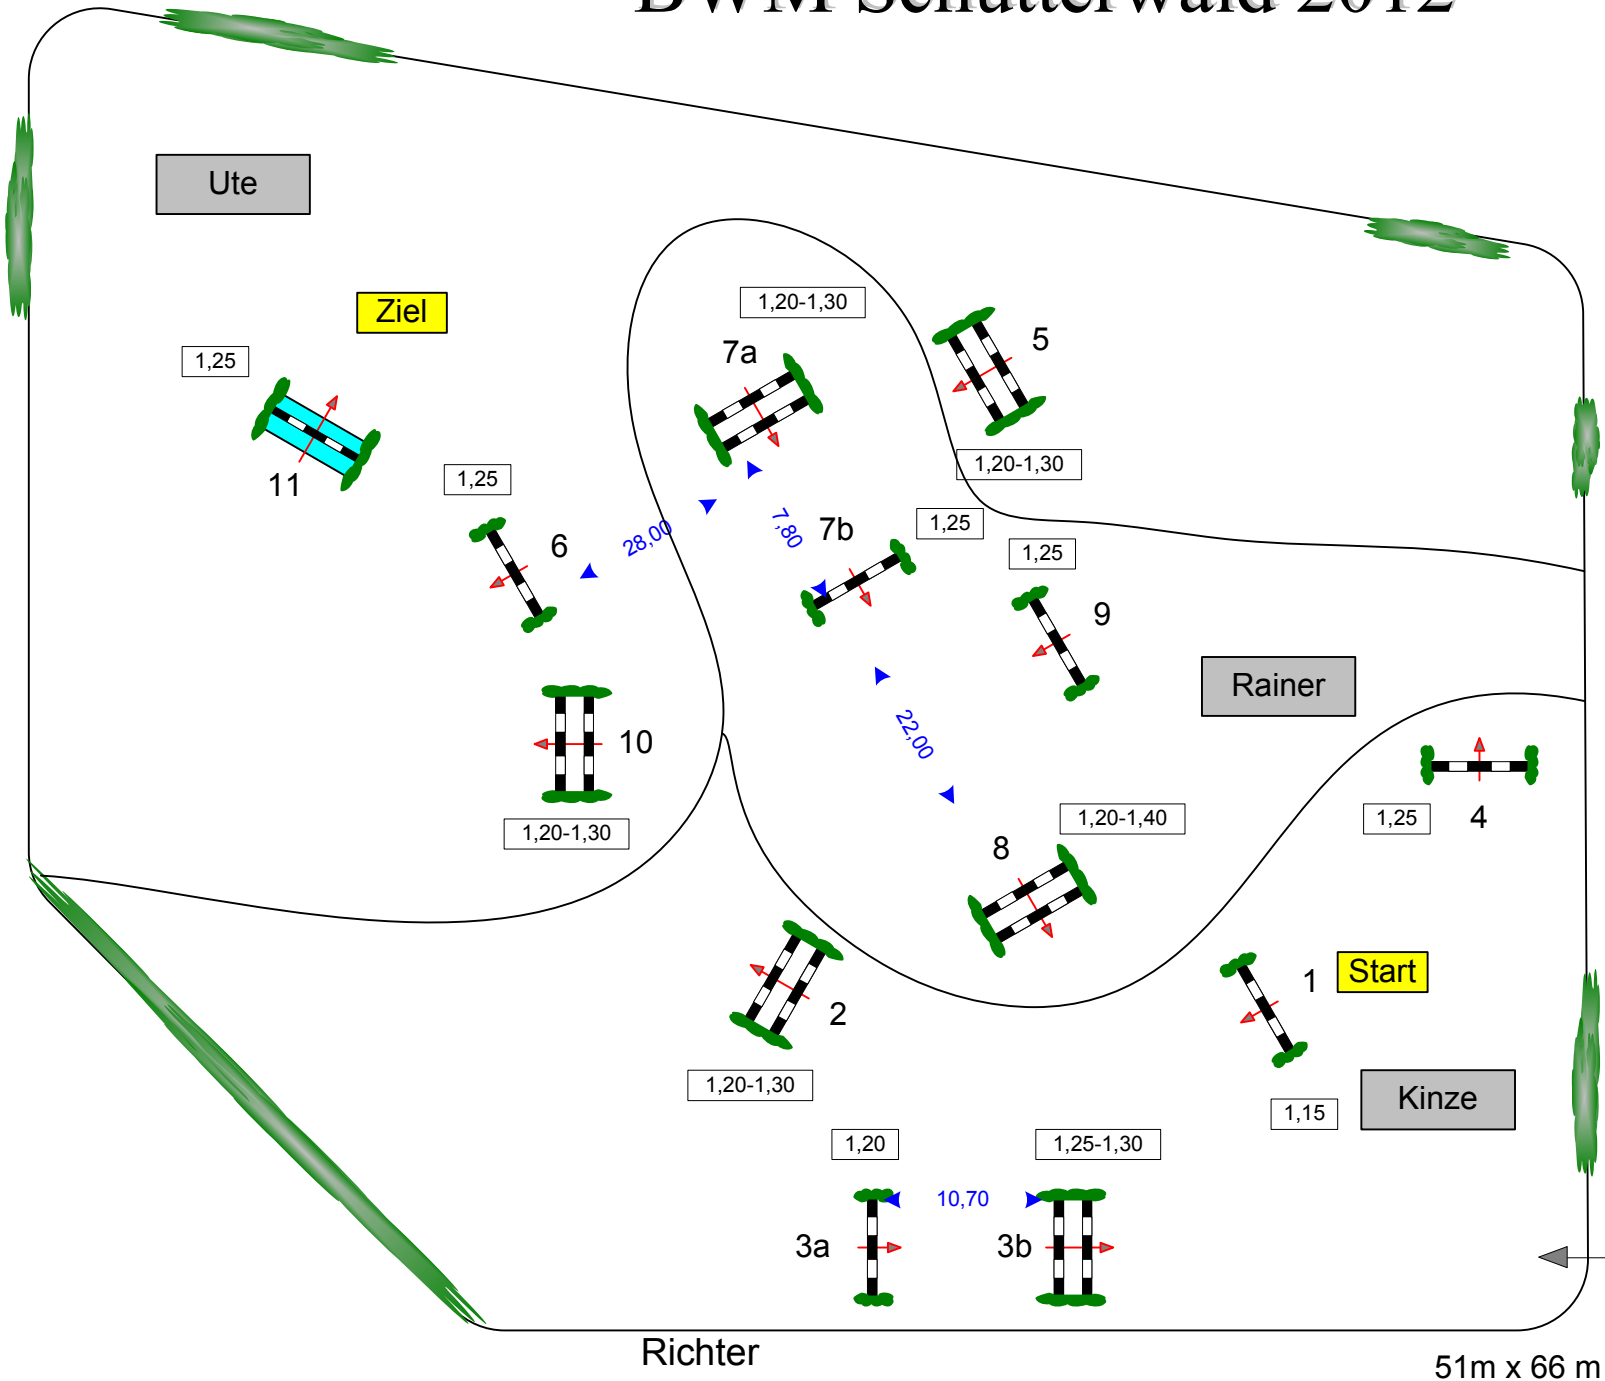

Tempo: 350 m/Min.

Bahnlänge: 400 mtr.
Erlaubte Zeit: 69 sek.
Höchstzeit: 138 sek.

Hindernisse: 11
Sprünge: 13
Hindernisfehler: sek.
geschl. Hindernis:

1. Stechen über:
4,5,6,7a,7b,8,10
Bahnlänge: 310 mtr.
Erlaubte Zeit: 54 sek.
Höchstzeit: 108 sek.

Course Designer
Hans Dussler (GER)

BWM Schutterwald 2012

Prüfung Nr.: 21

3. WP Children

Spring-LP m. Stechen

Klasse: M*

Sonntag, 15. Juli 2012

Beginn: 9:15 Uhr

Richtverf.: A
LPO § 501,B1
RG / Art.
Höhe: 1,25 mtr.

Tempo: 350 m/Min.

Bahnlänge: 400 mtr.
Erlaubte Zeit: 69 sek.
Höchstzeit: 138 sek.

Hindernisse: 11
Sprünge: 13
Hindernisfehler: sek.
geschl. Hindernis:

1. Stechen über:
4,5,6,7a,7b,8,10
Bahnlänge: 310 mtr.
Erlaubte Zeit: 54 sek.
Höchstzeit: 108 sek.

Course Designer
Hans Dussler (GER)