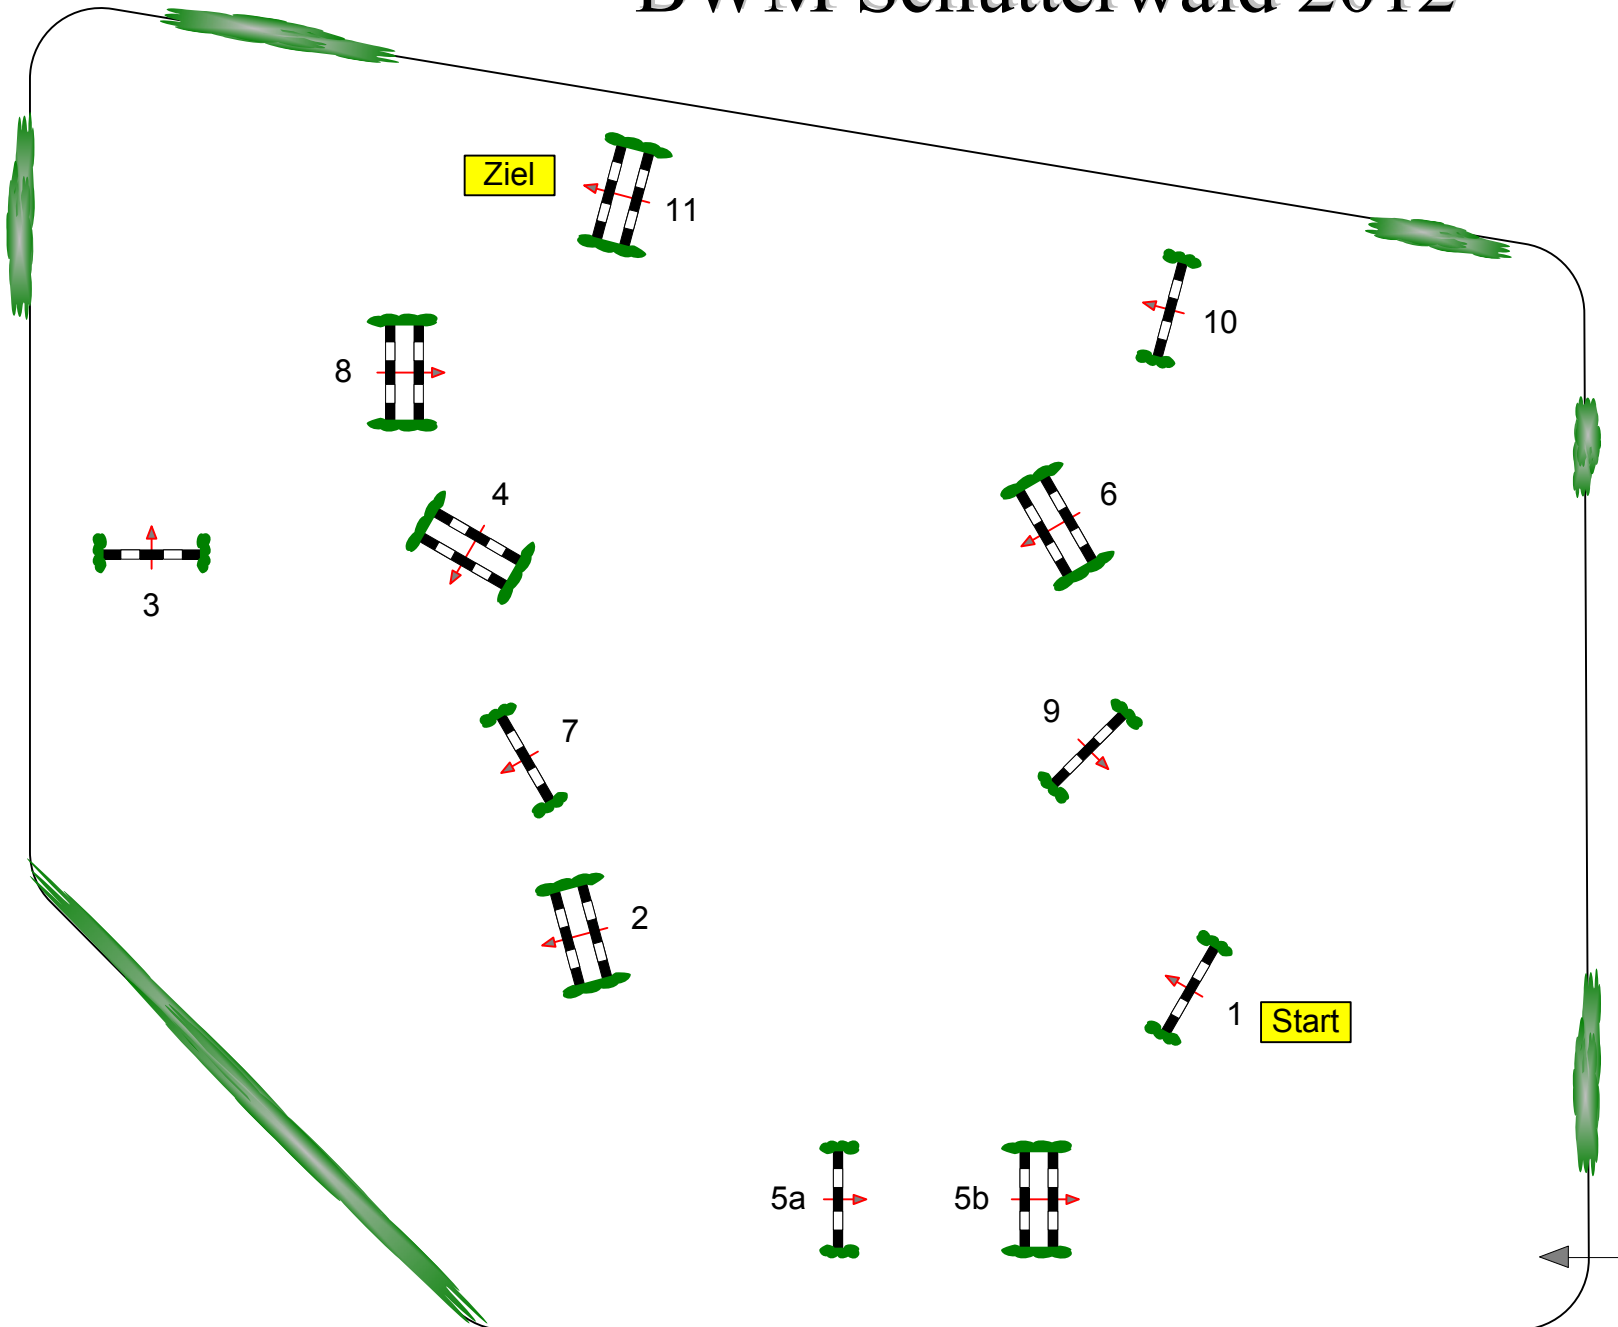

Richtverf.: A  
LPO § 520,3a  
RG / Art.  
Höhe: 1,15 mtr.

Tempo: 350 m/Min.

Bahnlänge: 410 mtr.  
Erlaubte Zeit: 71 sek.  
Höchstzeit: 142 sek.

Hindernisse: 11  
Sprünge: 12  
Hindernisfehler: sek.  
geschl. Hindernis:

Richter

51m x 66 m

Richtver.: A  
LPO § 520,3a  
RG / Art.  
Höhe: 1,15 mtr.

Tempo: 350 m/Min.

Bahnlänge: 410 mtr.  
Erlaubte Zeit: 71 sek.  
Höchstzeit: 142 sek.

Hindernisse: 11  
Sprünge: 12  
Hindernisfehler: sek.  
geschl. Hindernis:

Richter

51m x 66 m

Course Designer  
Hans Dussler (GER)