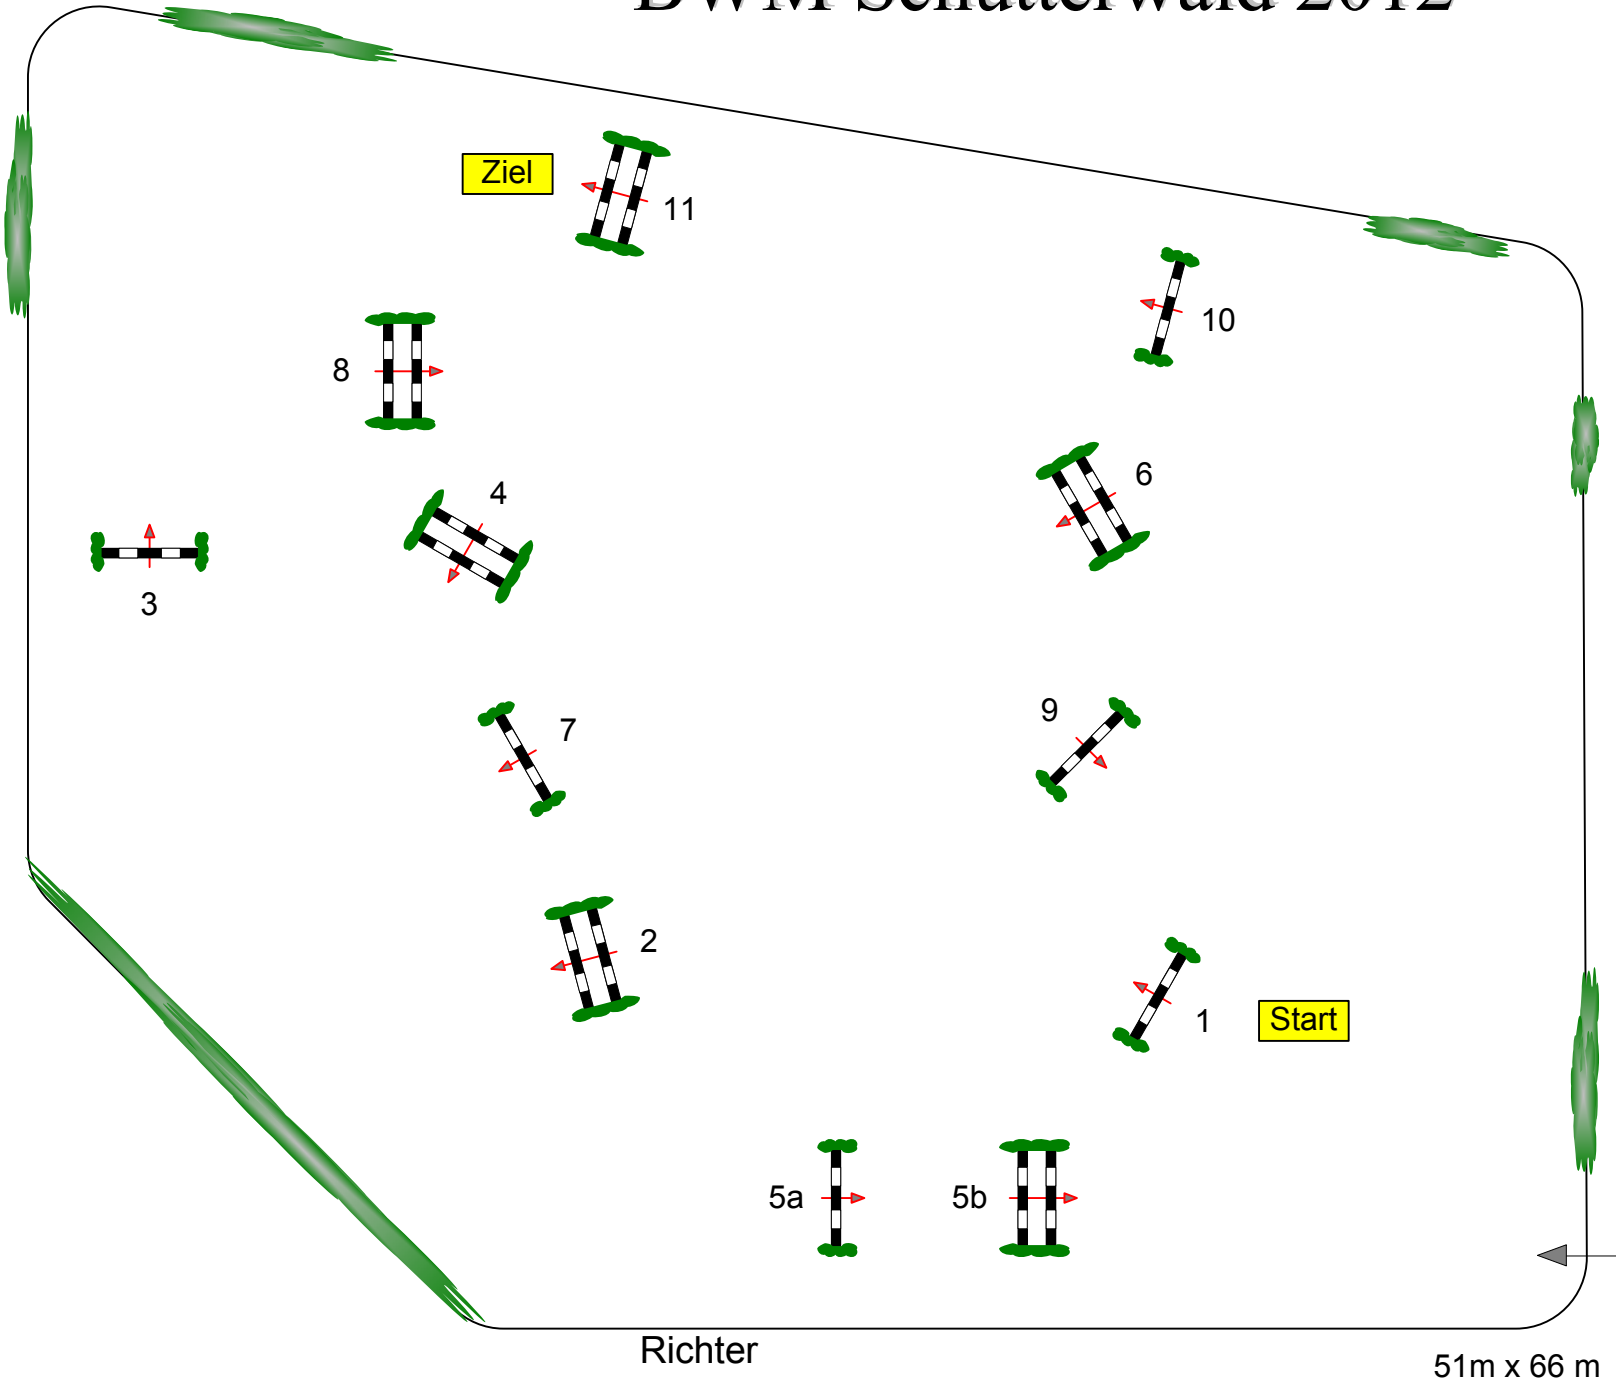

BWM Schutterwald 2012

Prüfung Nr.: 22

1. WP Championat Junioren

Stil-Spring-LP

Klasse: L

Freitag, 13. Juli 2012

Beginn: 15:40 Uhr

Richtverf.: A
LPO § 520,3a
RG / Art.
Höhe: 1,15 mtr.

Tempo: 350 m/Min.

Bahnlänge: 410 mtr.
Erlaubte Zeit: 71 sek.
Höchstzeit: 142 sek.

Hindernisse: 11
Sprünge: 12
Hindernisfehler: sek.
geschl. Hindernis:

Richter

51m x 66 m