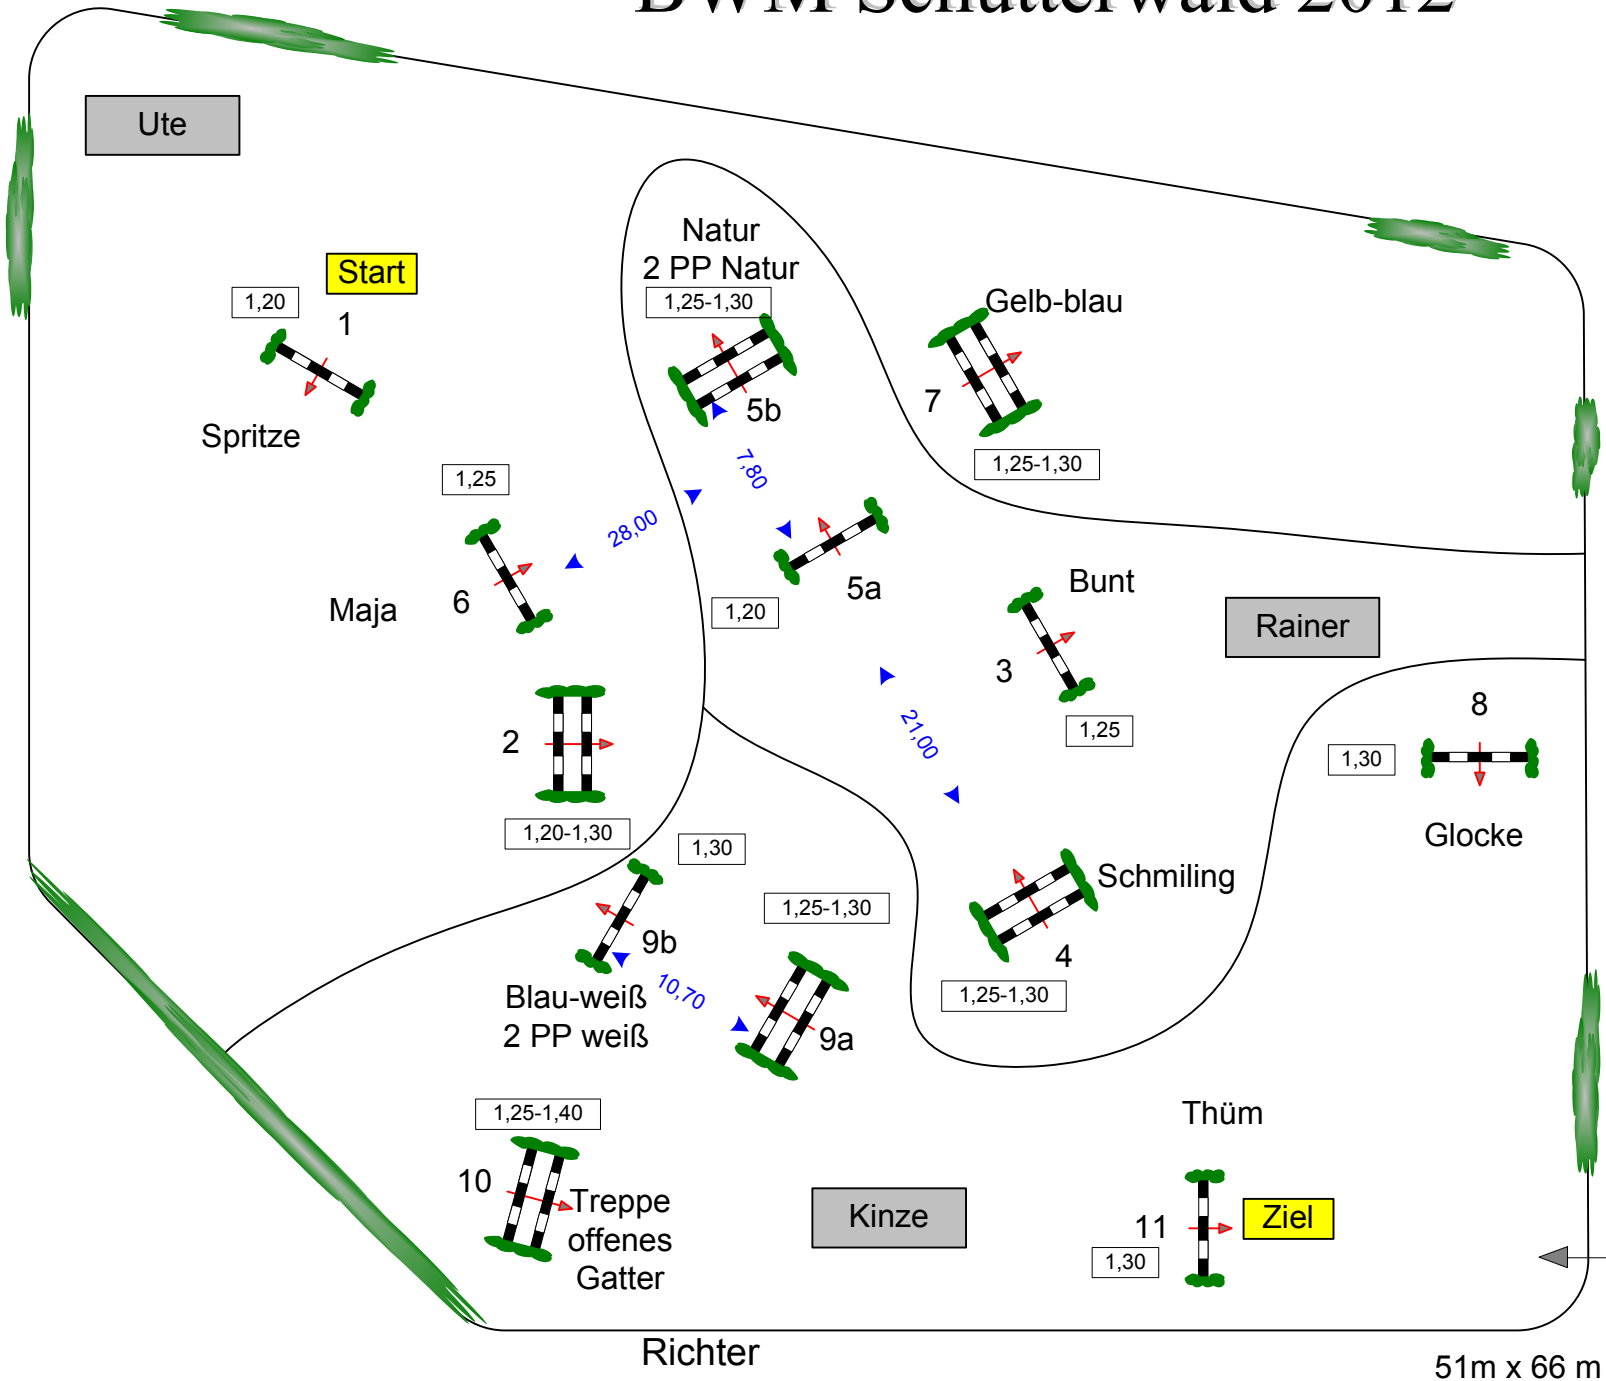

BWM Schutterwald 2012

Prüfung Nr.: 24

3. WP Championat Junioren

Spring-LP m. Stechen

Klasse: M*

Sonntag, 15. Juli 2012

Beginn: 8:00 Uhr

Richtverf.: A
LPO § 501,B1
RG / Art.
Höhe: 1,25 mtr.

Tempo: 350 m/Min.

Bahnlänge: 400 mtr.
Erlaubte Zeit: 69 sek.
Höchstzeit: 138 sek.

Hindernisse: 11
Sprünge: 13
Hindernisfehler: sek.
geschl. Hindernis:

1. Stechen über:
1,2,3,5a,5b,6,7,8
Bahnlänge: 270 mtr.
Erlaubte Zeit: 47 sek.
Höchstzeit: 94 sek.

Course Designer
Hans Dussler (GER)

BWM Schutterwald 2012

Prüfung Nr.: 24

3. WP Championat Junioren

Spring-LP m. Stechen

Klasse: M*

Sonntag, 15. Juli 2012

Beginn: 8:00 Uhr

1. Stechen über:

Bahnlänge: 0 mtr.
Erlaubte Zeit: 0 sek.
Höchstzeit: 0 sek.

Course Designer
Hans Dussler (GER)

51m x 66 m