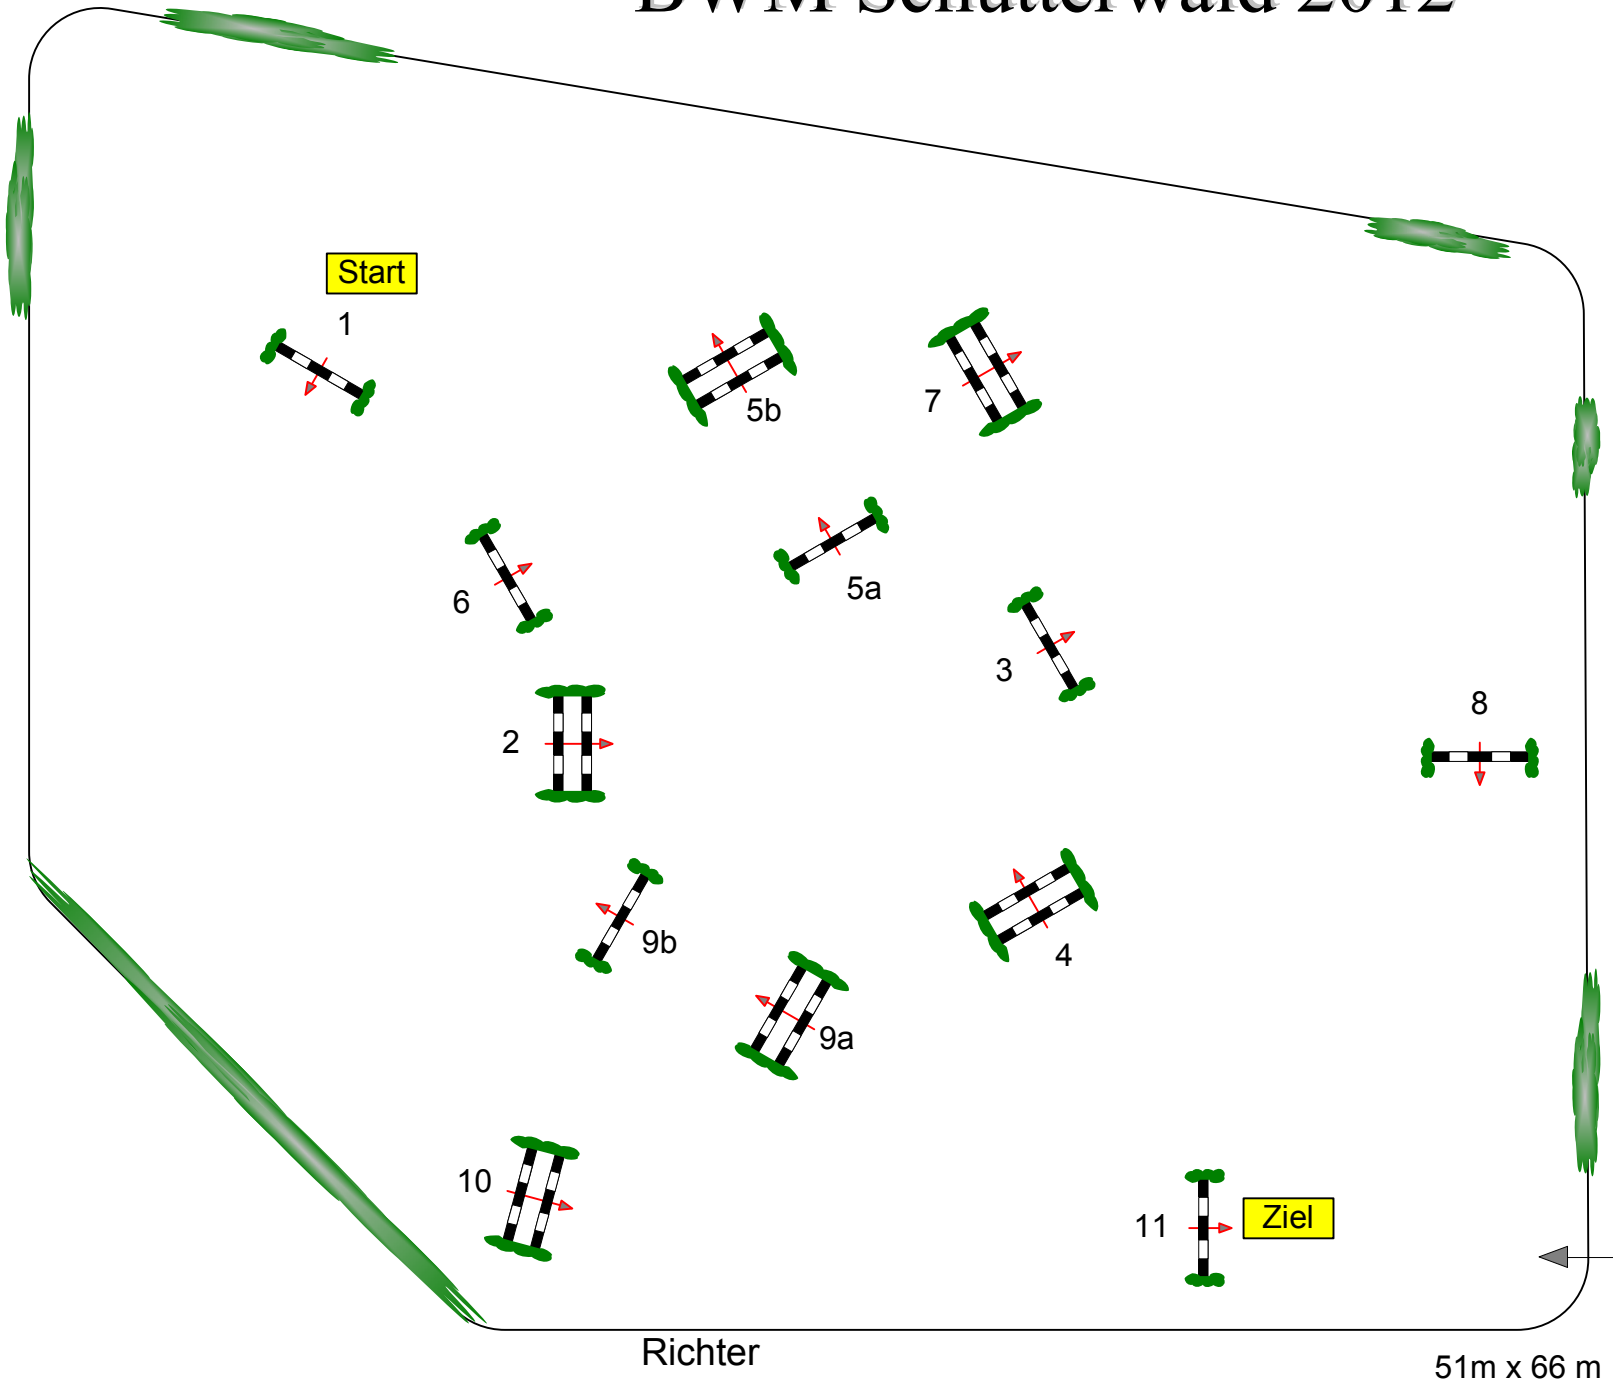

BWM Schutterwald 2012

Prüfung Nr.: 24

3. WP Championat Junioren

Spring-LP m. Stechen

Klasse: M*

Sonntag, 15. Juli 2012

Beginn: 8:00 Uhr

Richtverf.: A
LPO § 501,B1
RG / Art.
Höhe: 1,25 mtr.

Tempo: 350 m/Min.

Bahnlänge: 400 mtr.
Erlaubte Zeit: 69 sek.
Höchstzeit: 138 sek.

Hindernisse: 11
Sprünge: 13
Hindernisfehler: sek.
geschl. Hindernis:

1. Stechen über:
1,2,3,5a,5b,6,7,8
Bahnlänge: 270 mtr.
Erlaubte Zeit: 47 sek.
Höchstzeit: 94 sek.

Richtverf.: A
LPO § 501,B1
RG / Art.
Höhe: 1,25 mtr.

Tempo: 350 m/Min.

Bahnlänge: 400 mtr.
Erlaubte Zeit: 69 sek.
Höchstzeit: 138 sek.

Hindernisse: 11
Sprünge: 13
Hindernisfehler: sek.
geschl. Hindernis:

1. Stechen über:

Bahnlänge: 0 mtr.
Erlaubte Zeit: 0 sek.
Höchstzeit: 0 sek.

Course Designer
Hans Dussler (GER)

51m x 66 m