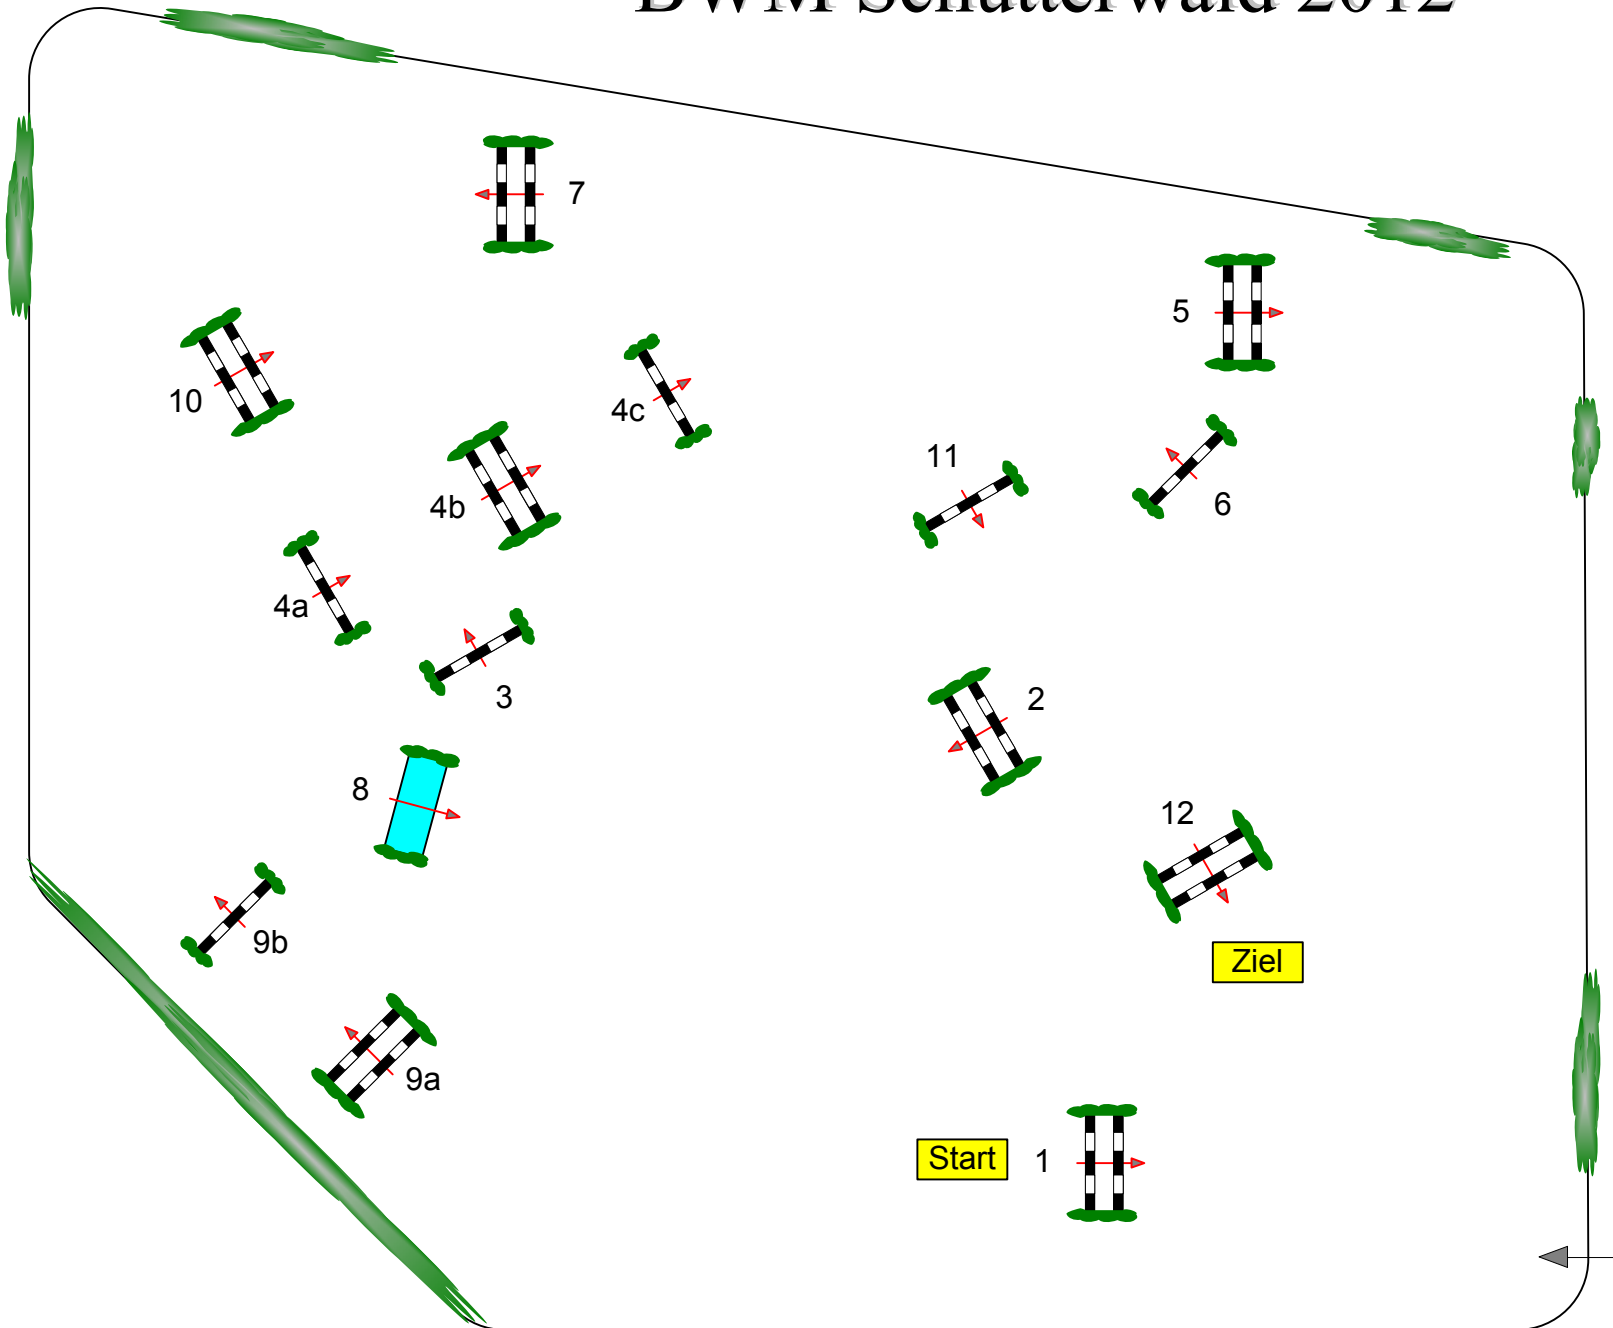

BWM Schutterwald 2012

Prüfung Nr.: 29

2. WP Junge Reiter

Spring-LP m. Zeitwertung

Klasse: S*

Samstag, 14. Juli 2012

Beginn: 13:00 Uhr

Richtverf.: A
LPO § 501,A1
RG / Art.
Höhe: 1,40 mtr.

Tempo: 350 m/Min.

Bahnlänge: 440 mtr.
Erlaubte Zeit: 76 sek.
Höchstzeit: 152 sek.

Hindernisse: 12
Sprünge: 15
Hindernisfehler: sek.
geschl. Hindernis:

Richter

51m x 66 m

Course Designer
Hans Dussler (GER)