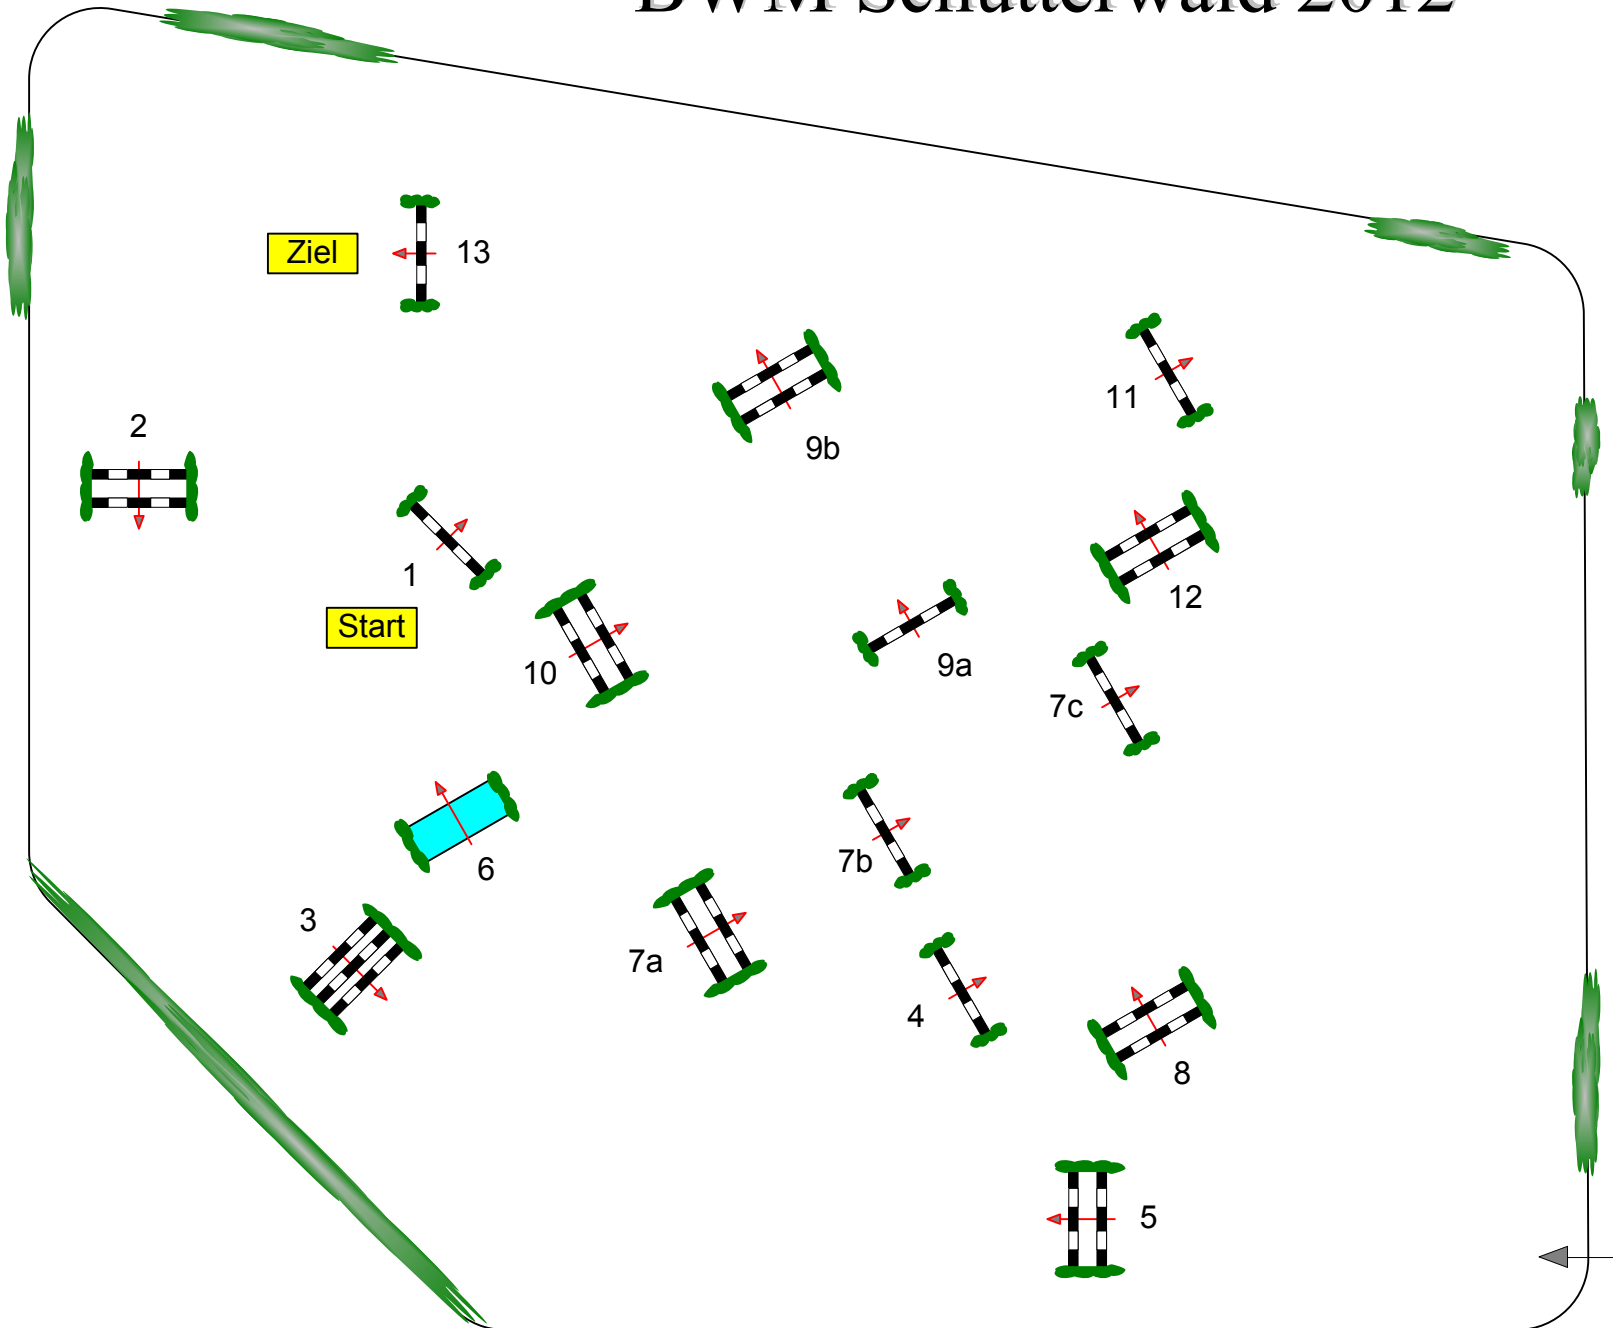

# BWM Schutterwald 2012

Prüfung Nr.: 30

3. WP Junge Reiter

Spring-LP m. Stechen

Klasse: S\*

Sonntag, 15. Juli 2012

Beginn: 13:20 Uhr

Richtverf.: A  
LPO § 501,B1  
RG / Art.  
Höhe: 1,40 mtr.

Tempo: 350 m/Min.

Bahnlänge: 480 mtr.  
Erlaubte Zeit: 83 sek.  
Höchstzeit: 166 sek.

Hindernisse: 13  
Sprünge: 16  
Hindernisfehler: sek.  
geschl. Hindernis:

1. Stechen über:  
1,2,7b,7c,9b,11,5  
Bahnlänge: 310 mtr.  
Erlaubte Zeit: 54 sek.  
Höchstzeit: 108 sek.

Richter

51m x 66 m

Course Designer  
Hans Dussler (GER)