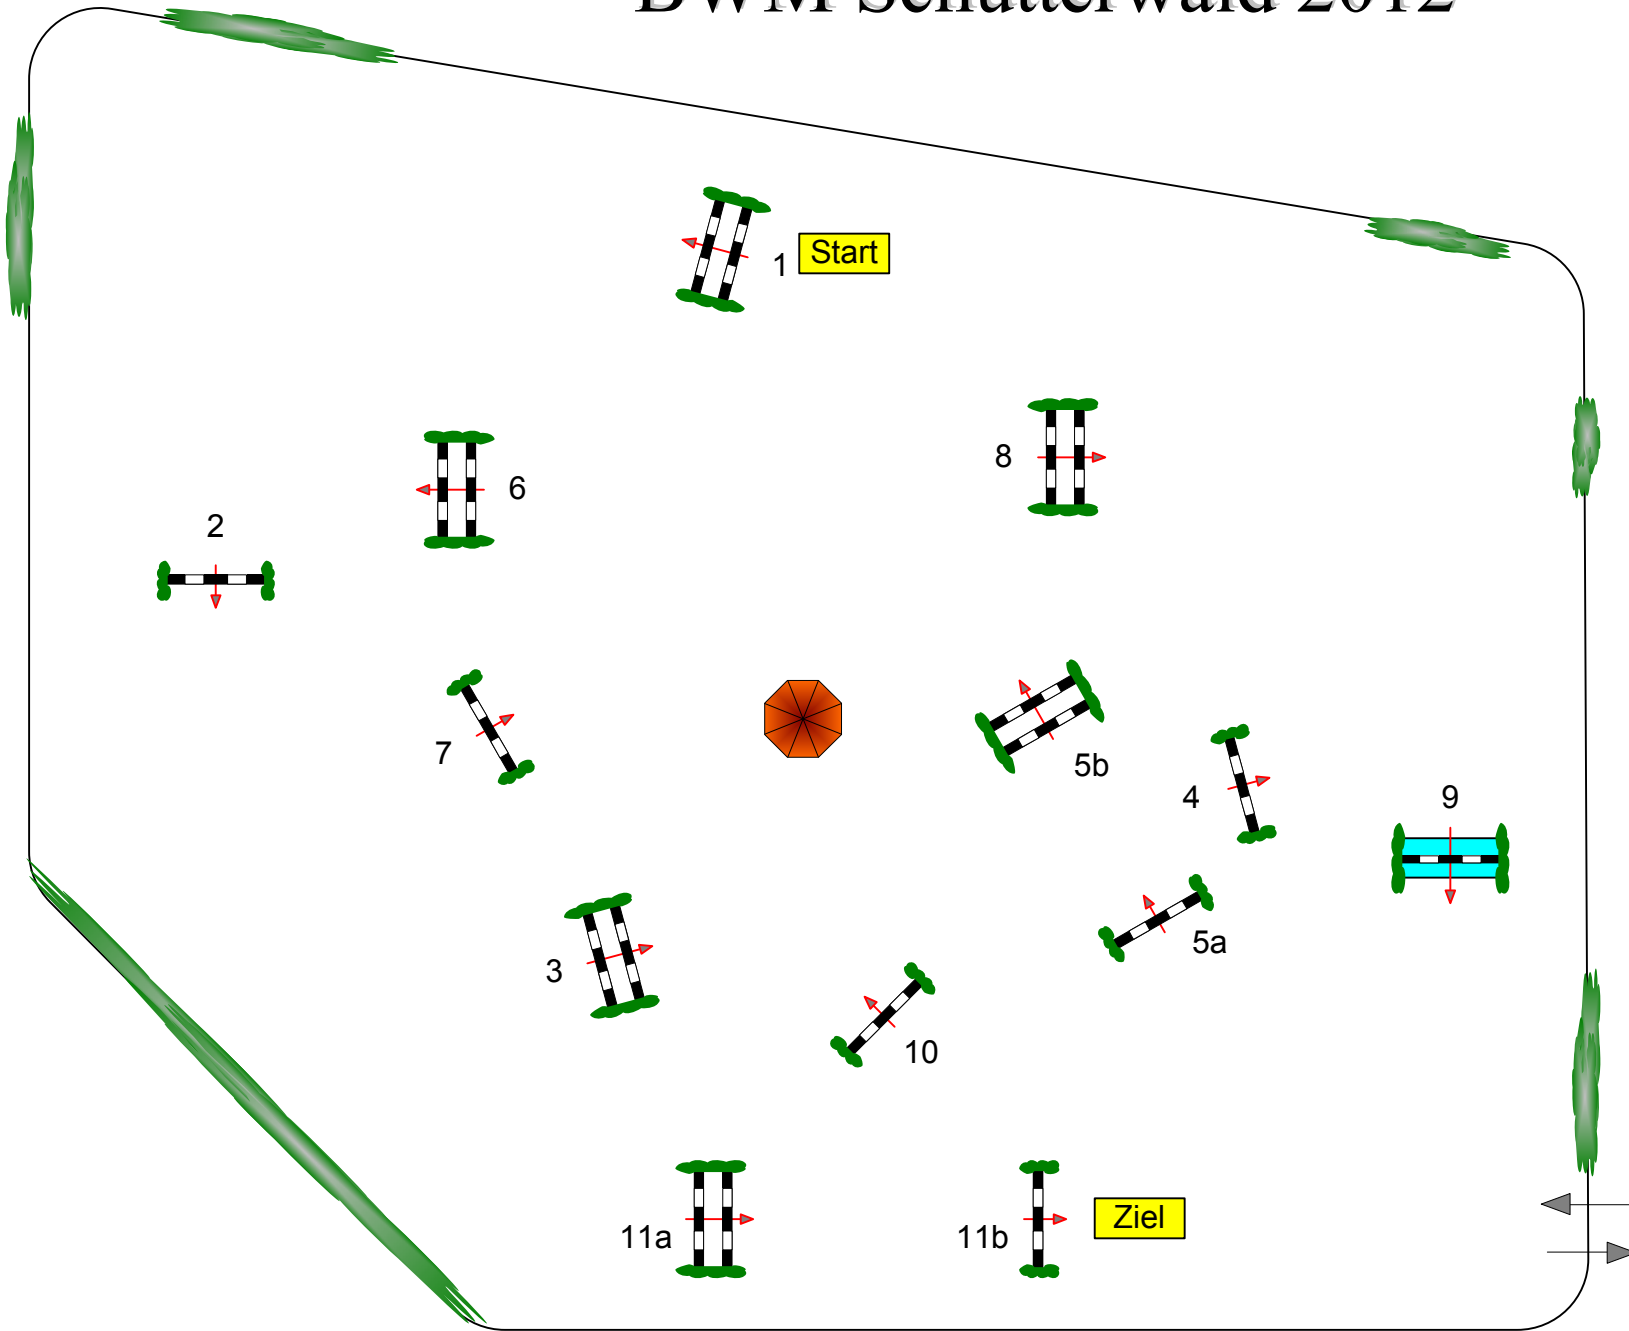

BWM Schutterwald 2012

Prüfung Nr.: 34

7 u. 8 jährige

Spring-LP m. Zeitwertung

Klasse: M**

Donnerstag, 12. Juli 2012

Beginn: 17:30 Uhr

Richtverf.: A
LPO § 501,A1
RG / Art.
Höhe: 1,35 mtr.

Tempo: 350 m/Min.

Bahnlänge: 410 mtr.
Erlaubte Zeit: 71 sek.
Höchstzeit: 142 sek.

Hindernisse: 11
Sprünge: 13
Hindernisfehler: sek.
geschl. Hindernis:

Richter

51m x 66 m

Course Designer
Hans Dussler (GER)