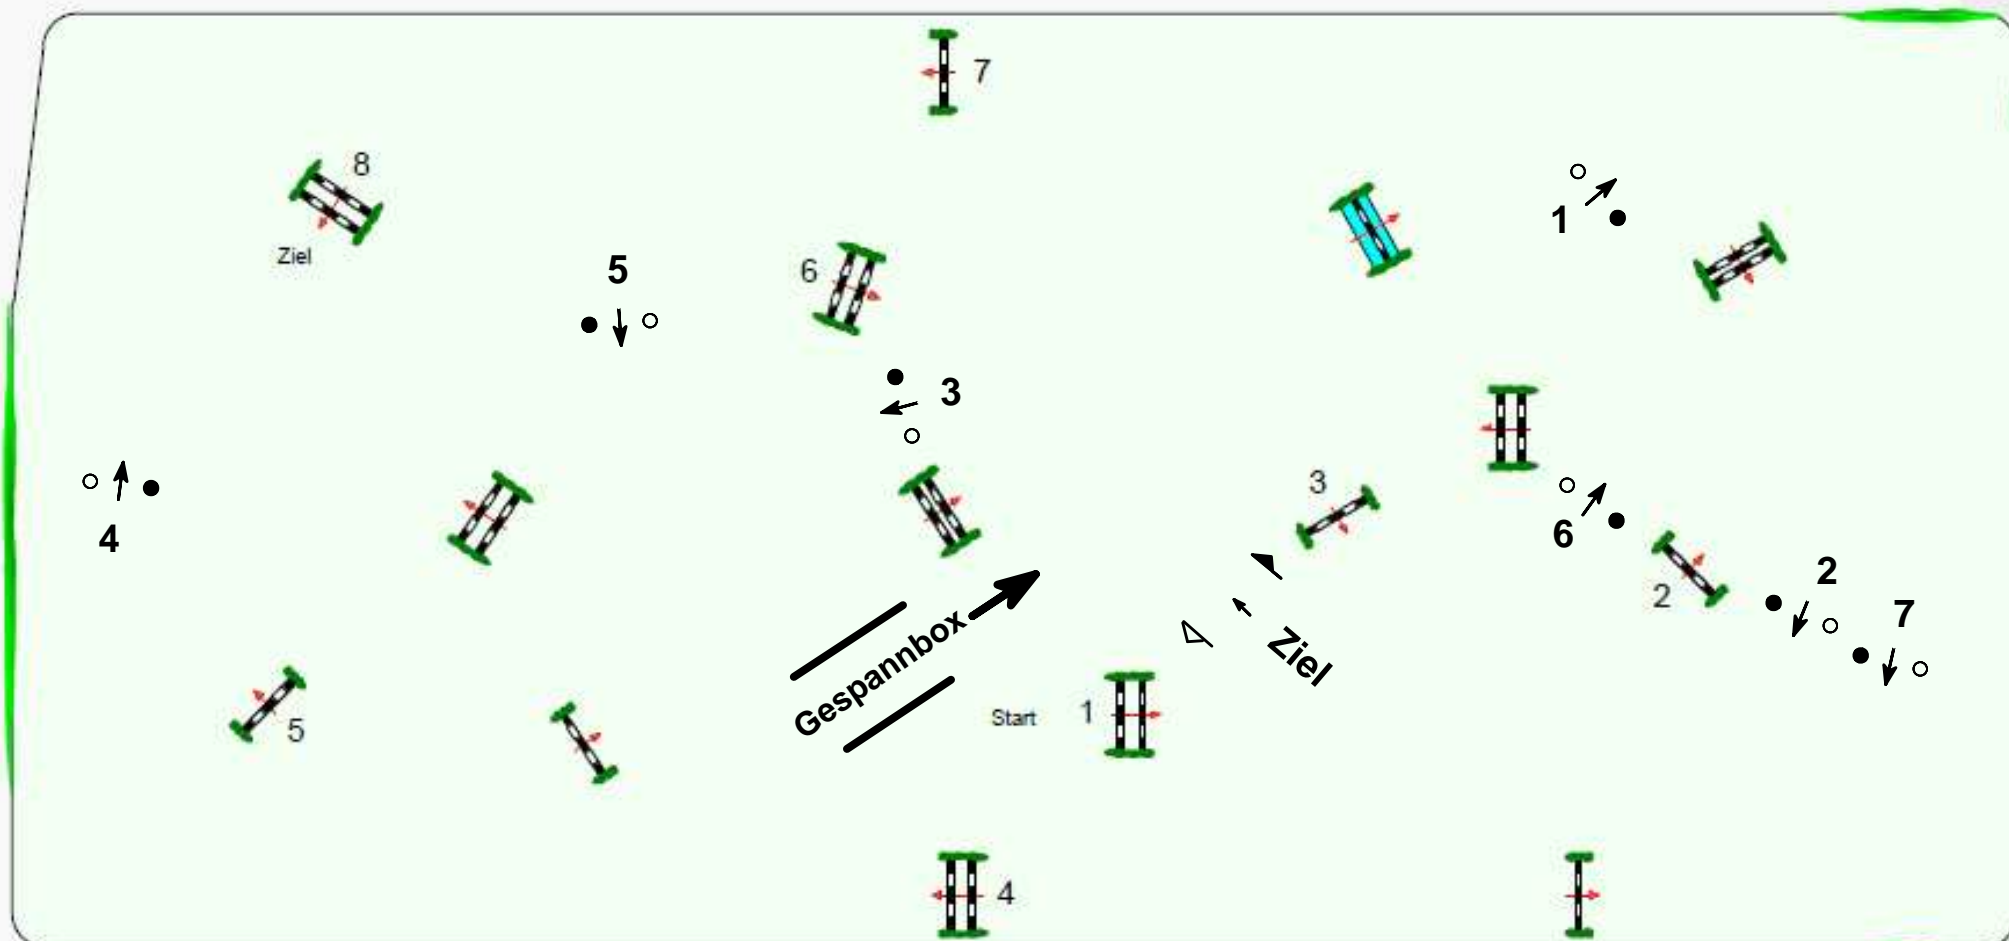

Prüfung Nr.: 5
 Ride & Drive
 Spring-LP m. Zeitwertung
 Klasse: S*
 Samstag, 21. Juli 2012
 Beginn: 21:10 Uhr

Oldenburger Landesturnier

Schloßpark Rastede 2012

Richtverf.: A
 LPO § 742
 FEI RG / Art.
 Höhe: 1,35 mtr.

Tempo: 350 m/Min.
 Bahnlänge: 0 mtr.
 Erlaubte Zeit: 0 sek.
 Höchstzeit: 0 sek.

Hindernisse: 8
 Sprünge: 9
 Hindernisfehler: 5 sek.
 Geschl. Hindernis:

1. Stechen über:
 Bahnlänge: 0 mtr.
 Erlaubte Zeit: 0 sek.
 Höchstzeit: 0 sek.