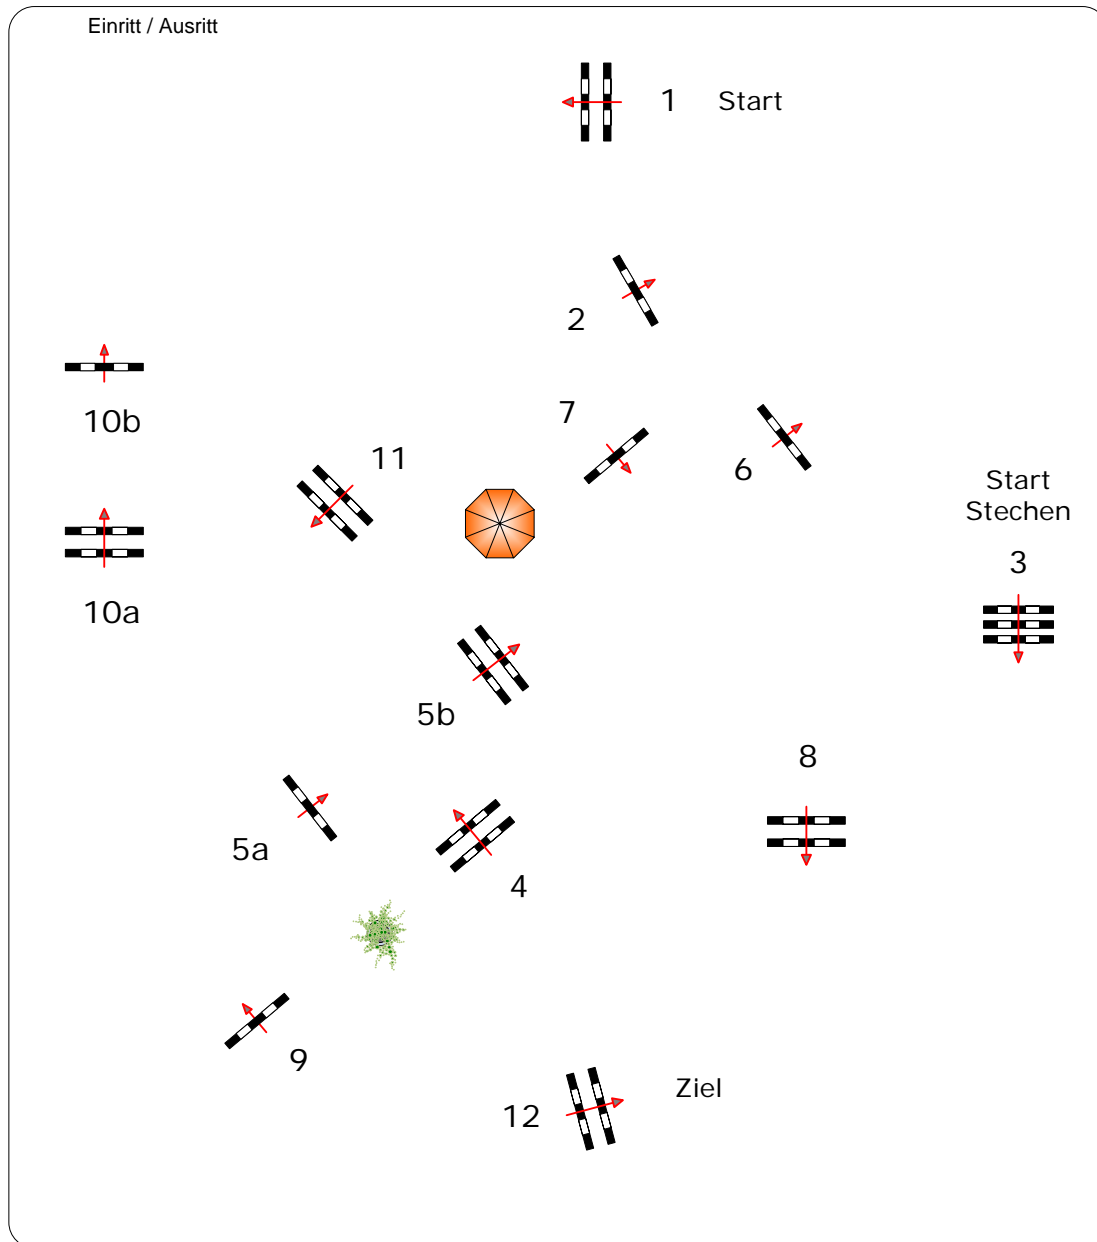

Richter

Einritt / Ausritt

Qualifikation BW-Bank Hallenchampionat 2012

**Gruppenspringprüfung Kl. S*
mit Joker**

Samstag, 28. Juli 2012
Beginn : 21.45 Uhr

Richtverf.: A
LPO §
RG / Art.
Höhe: 1,40 mtr.

Tempo: 350 m/Min.

Bahnlänge: 430 mtr.
Erlaubte Zeit: 74 sek.
Höchstzeit: 148 sek.

Hindernisse: 12
Sprünge: 14
Hindernisfehler: sek.
geschl. Hindernis:

1. Stechen über:
3, 4, 5a, 5b, 9, 10b, 11, 12
Bahnlänge: 310 mtr.
Erlaubte Zeit: 54 sek.
Höchstzeit: 108 sek.

2. Stechen über:

Bahnlänge: 0 mtr.
Erlaubte Zeit: 0 sek.
Höchstzeit: 0 sek.