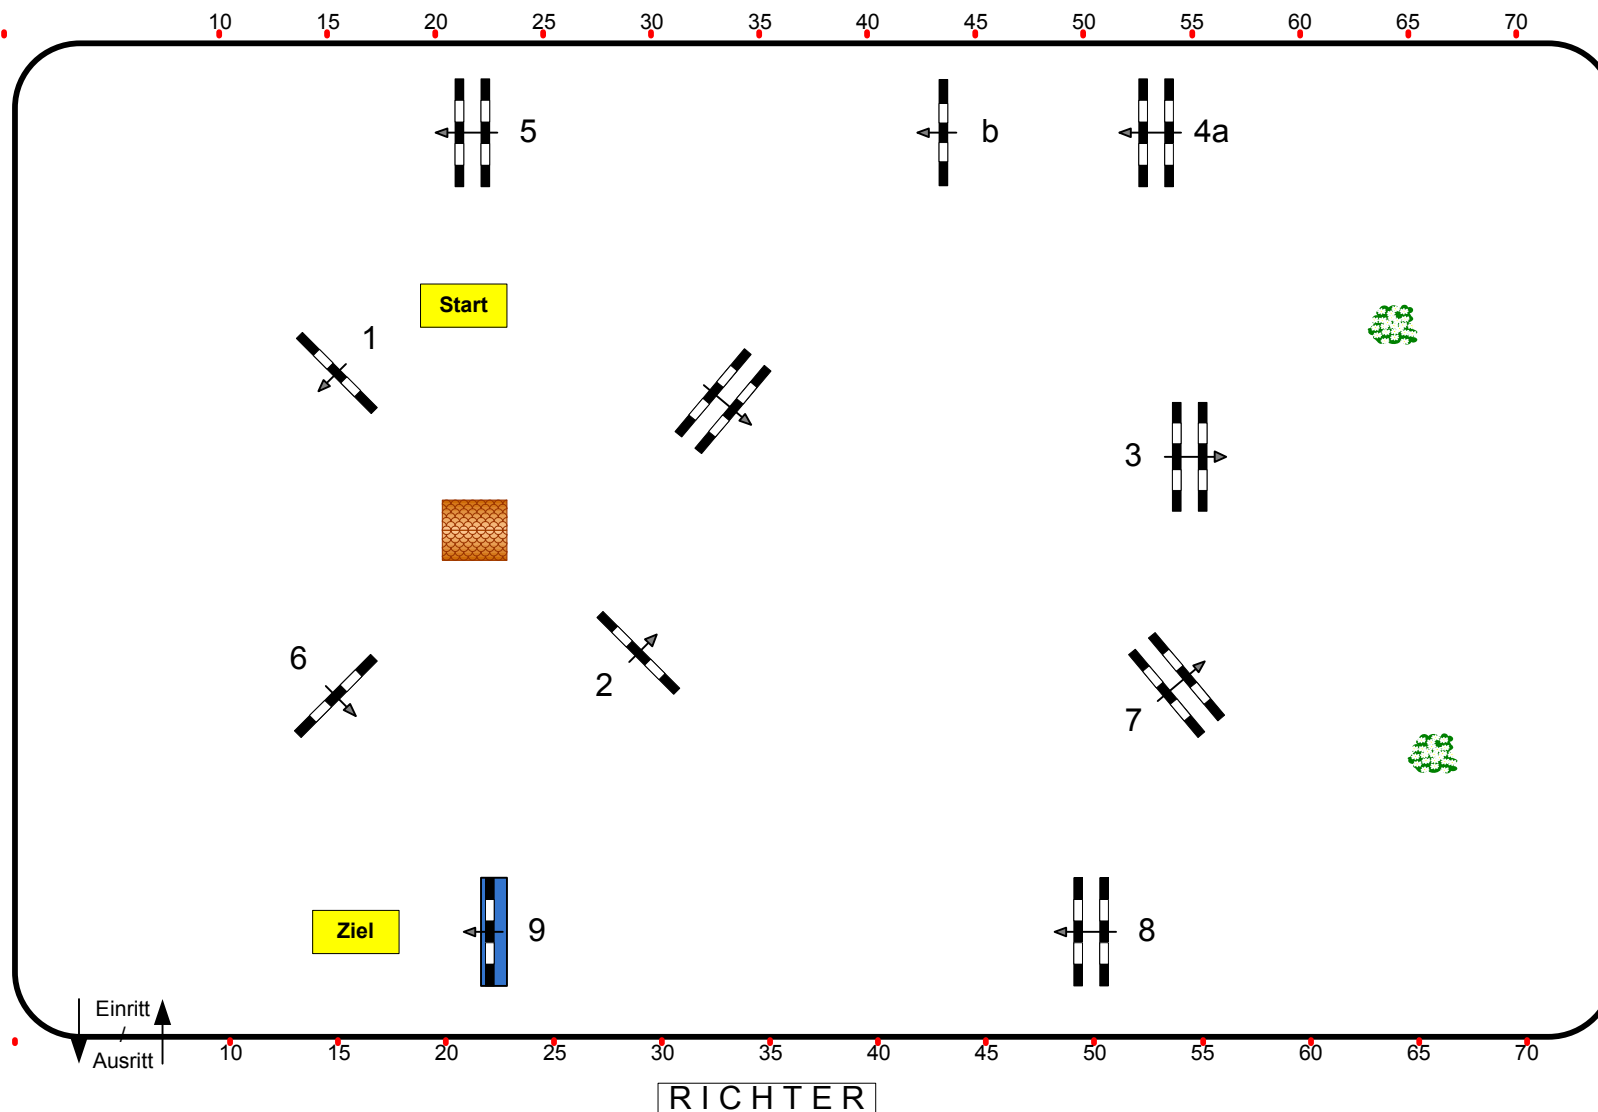

# Reit.- und Springturnier Brake 2012

Prfg.Nr.: 12

Springpferde Tour

5 -6jährige

Klasse: L

Donnerstag, 9. August 2012

Beginn: 13:00 Uhr

Richtverf.: A  
LPO § 363.1  
RG / Art.  
Höhe: 1,05 mtr.

Tempo: 350 m/Min.

Bahnlänge: 370 mtr.  
Erlaubte Zeit: 64 sek.  
Höchstzeit: 128 sek.

Hindernisse: 9  
Sprünge: 10  
Hindernisfehler: sek.  
geschl. Hindernis:

1. Stechen über:

Bahnlänge: 0 mtr.  
Erlaubte Zeit: 0 sek.  
Höchstzeit: 0 sek.