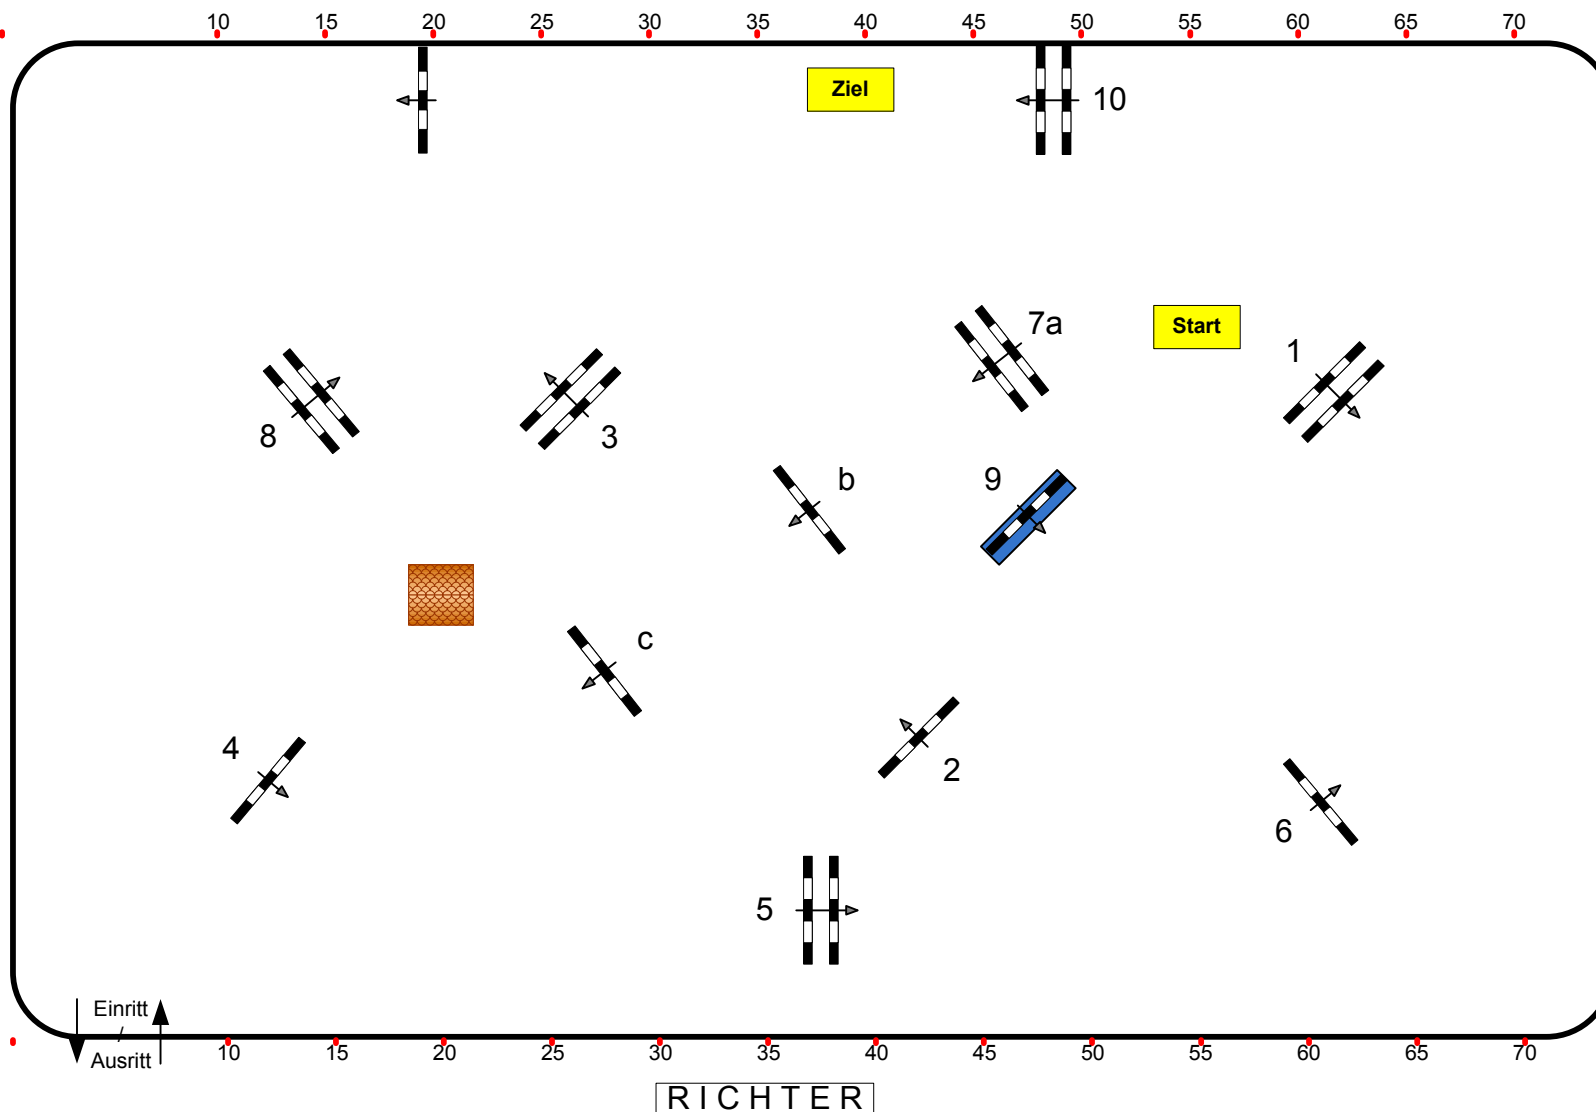

Reit.- und Springturnier Brake 2012

Prfg.Nr.: 14

Springpferde Tour 5 -6jährige

Klasse: M*

Donnerstag, 9. August 2012

Beginn: 17:30 Uhr

Richtverf.: A
LPO § 363.1
RG / Art.
Höhe: 1,25 mtr.

Tempo: 350 m/Min.

Bahnlänge: 420 mtr.
Erlaubte Zeit: 72 sek.
Höchstzeit: 144 sek.

Hindernisse: 10
Sprünge: 12
Hindernisfehler: sek.
geschl. Hindernis:

1. Stechen über:

Bahnlänge: 0 mtr.
Erlaubte Zeit: 0 sek.
Höchstzeit: 0 sek.