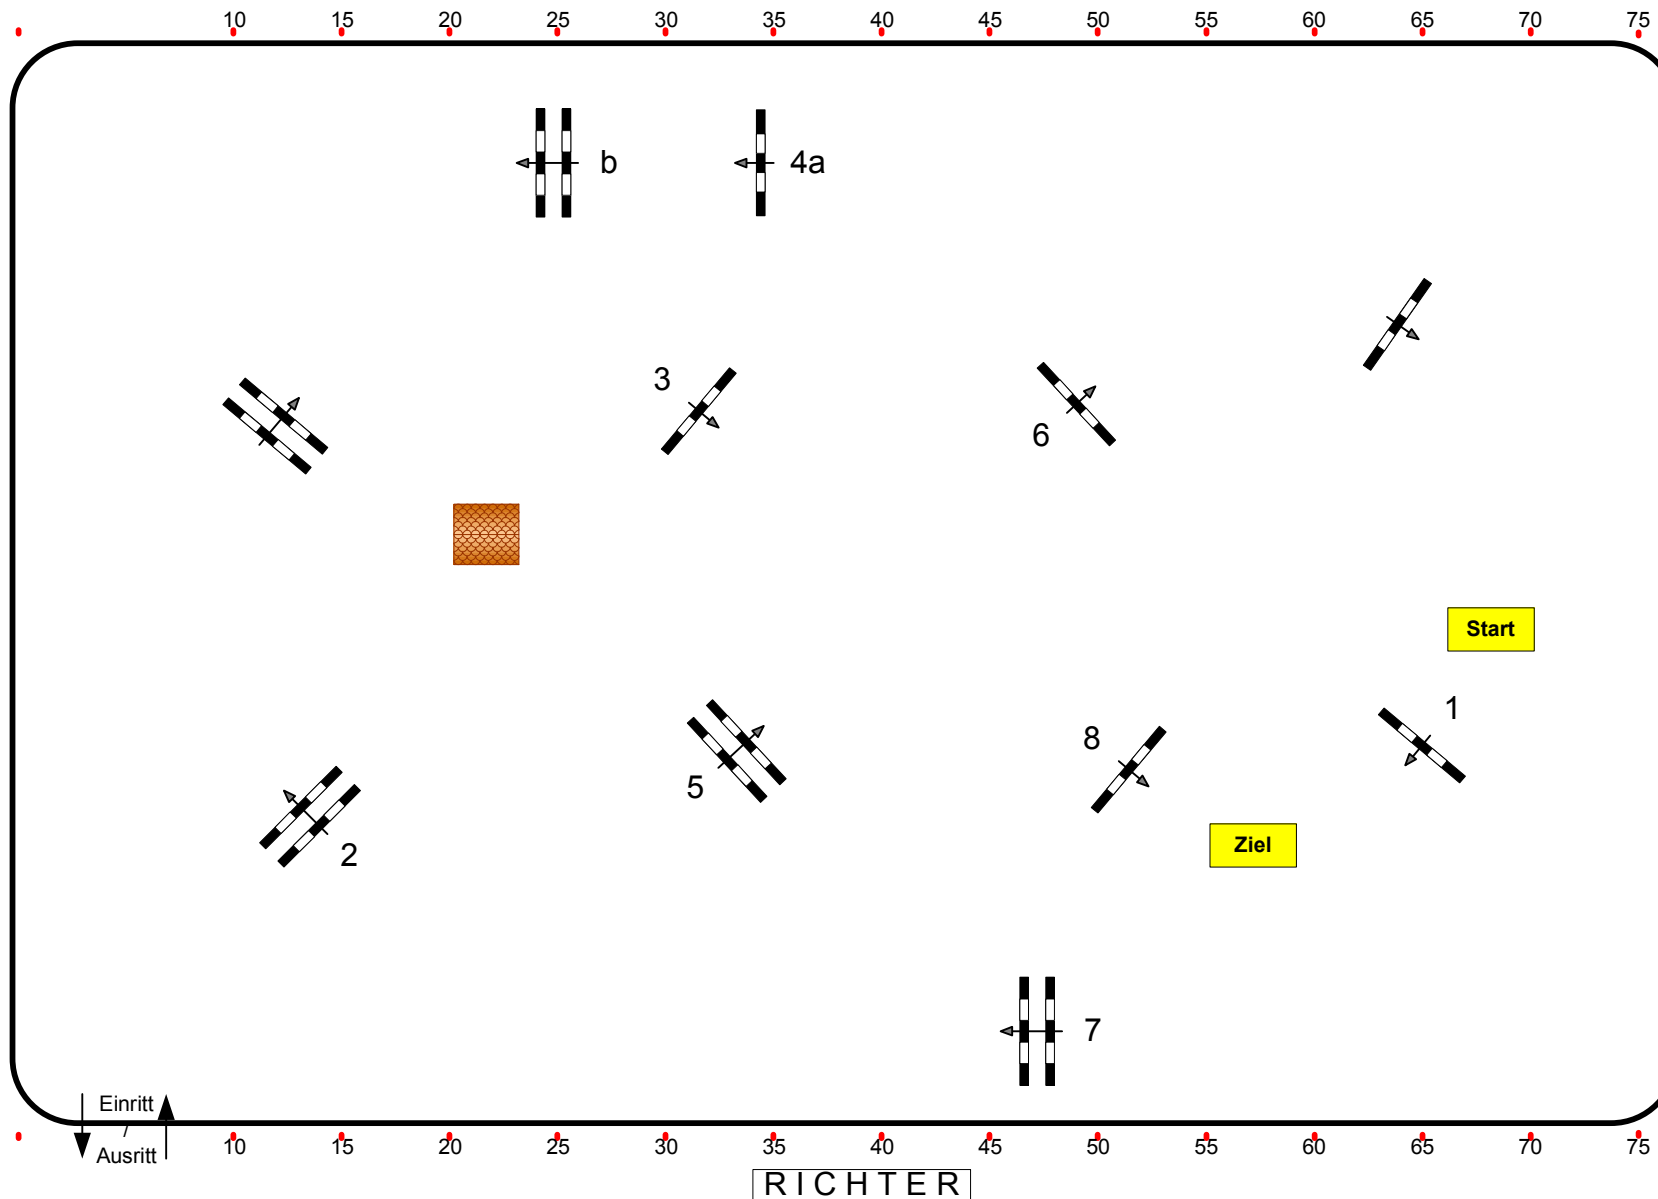

# Reit.- und Springturnier Brake 2012

Prfg.Nr.: 20

Kleine Tour

Fehler/Zeit

Klasse: A\*\*

Freitag, 10. August 2012

Beginn: 12:30 Uhr

Richtverf.: A  
 LPO § 501,A1  
 RG / Art.  
 Höhe: 1,05 mtr.

Tempo: 350 m/Min.

Bahnlänge: 400 mtr.  
 Erlaubte Zeit: 69 sek.  
 Höchstzeit: 138 sek.

Hindernisse: 8  
 Sprünge: 9  
 Hindernisfehler: sek.  
 geschl. Hindernis:

1. Stechen über:

Bahnlänge: 0 mtr.  
 Erlaubte Zeit: 0 sek.  
 Höchstzeit: 0 sek.