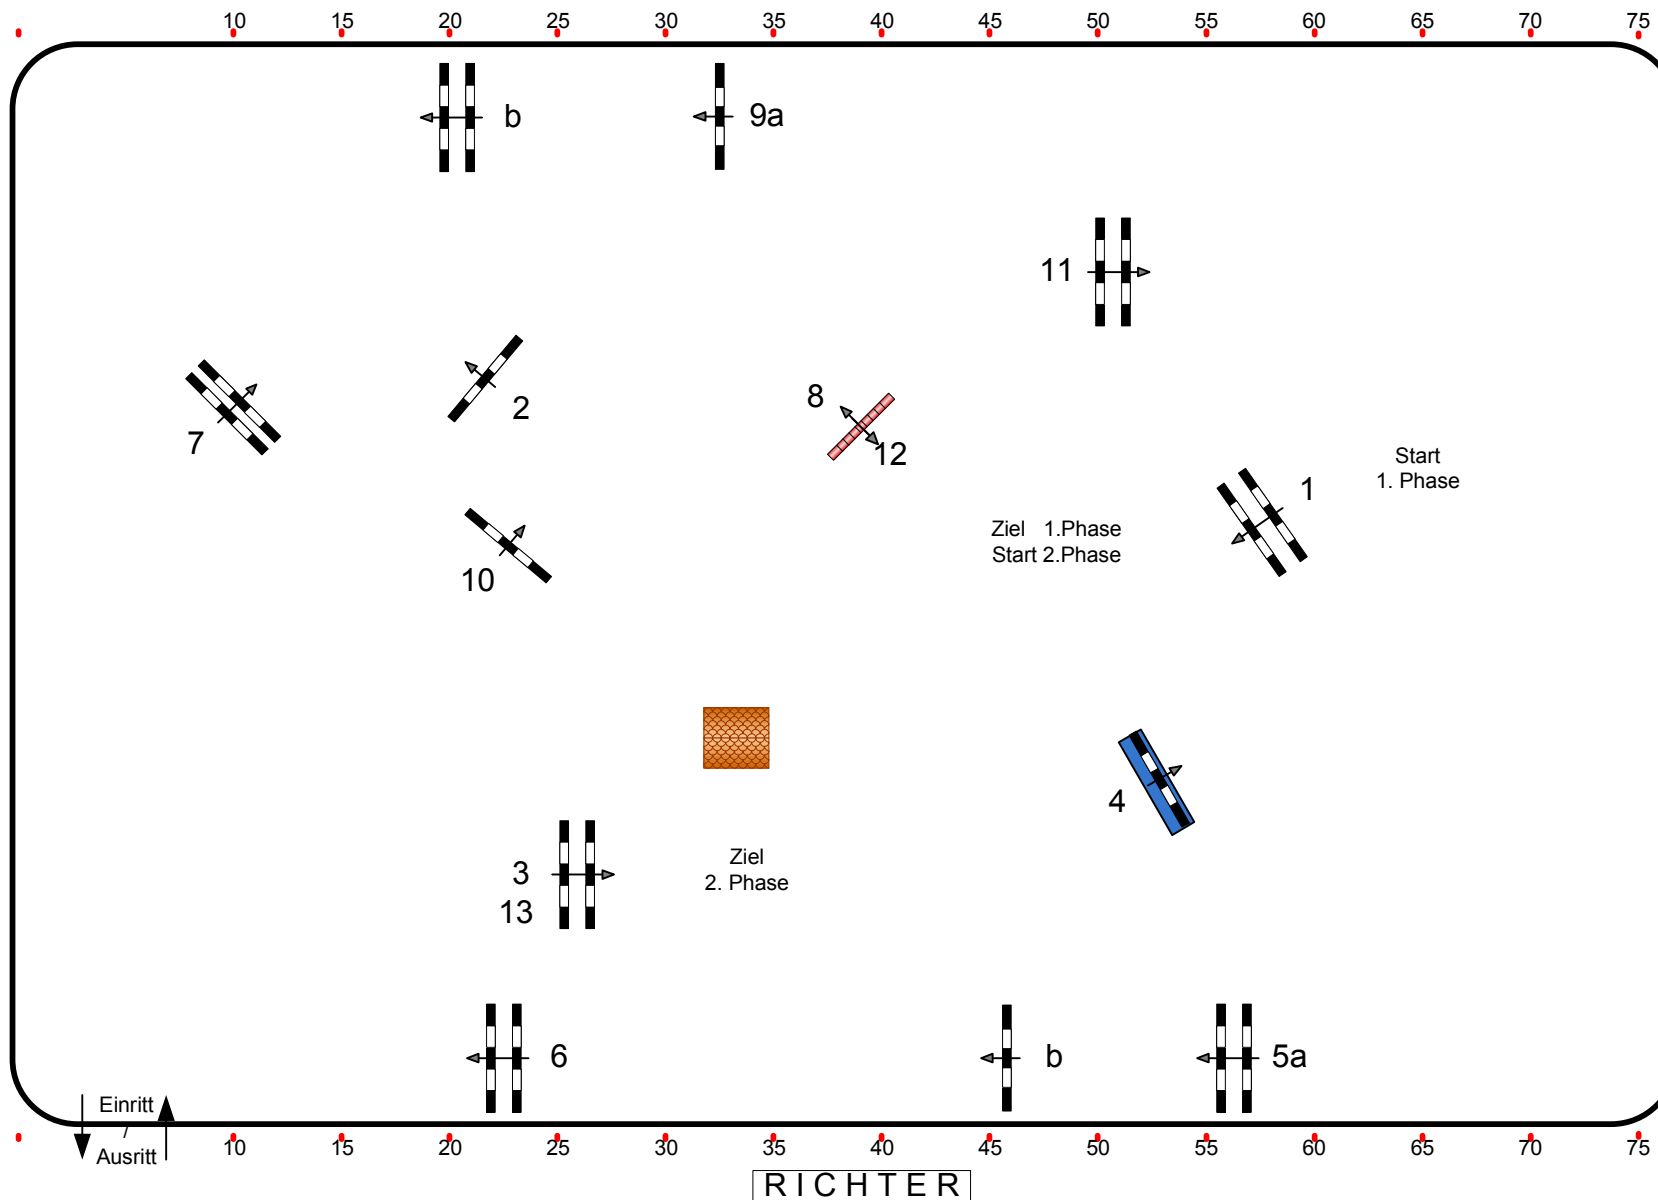

# Reit.- und Springturnier Brake 2012

Prfg.Nr.: 26

Große Tour Fehler/Zeit

Klasse: S\*

Samstag, 11. August 2012

Beginn: 16:00 Uhr

Richtverf.: A  
LPO § 525.1  
RG / Art.  
Höhe: 1,25 mtr.

Tempo: 350 m/Min.

Bahnlänge: 350 mtr.  
Erlaubte Zeit: 60 sek.  
Höchstzeit: 120 sek.

Hindernisse: 8  
Sprünge: 9  
Hindernisfehler: sek.  
geschl. Hindernis:

2. Phase über:  
9-13  
Bahnlänge: 320 mtr.  
Erlaubte Zeit: 55 sek.  
Höchstzeit: 110 sek.