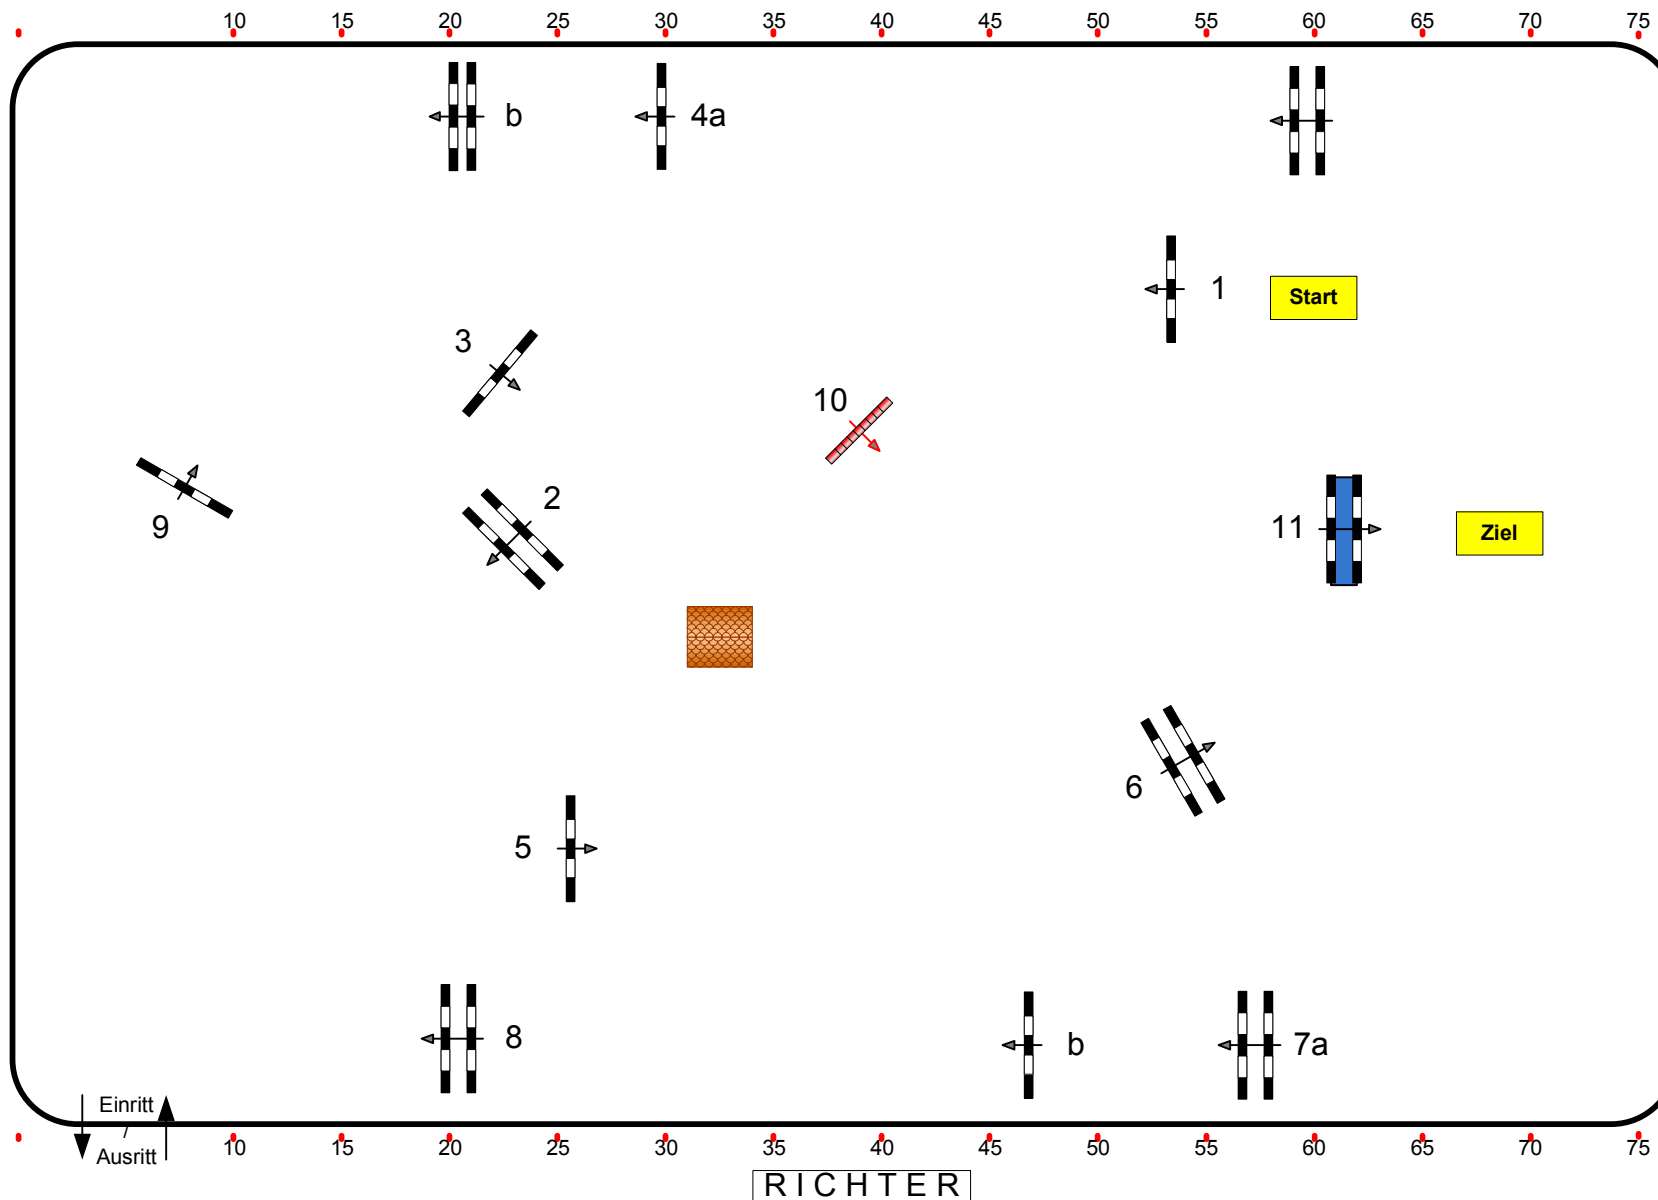

# Reit.- und Springturnier Brake 2012

Prfg.Nr.: 26

Große Tour Fehler/Zeit

Klasse: S\*

Samstag, 11. August 2012

Beginn: 16:00 Uhr

Richtverf.: A  
LPO § 501,A1  
RG / Art.  
Höhe: 1,40 mtr.

Tempo: 350 m/Min.

Bahnlänge: 400 mtr.  
Erlaubte Zeit: 69 sek.  
Höchstzeit: 138 sek.

Hindernisse: 11  
Sprünge: 13  
Hindernisfehler: sek.  
geschl. Hindernis:

1. Stechen über:

Bahnlänge: 0 mtr.  
Erlaubte Zeit: 0 sek.  
Höchstzeit: 0 sek.