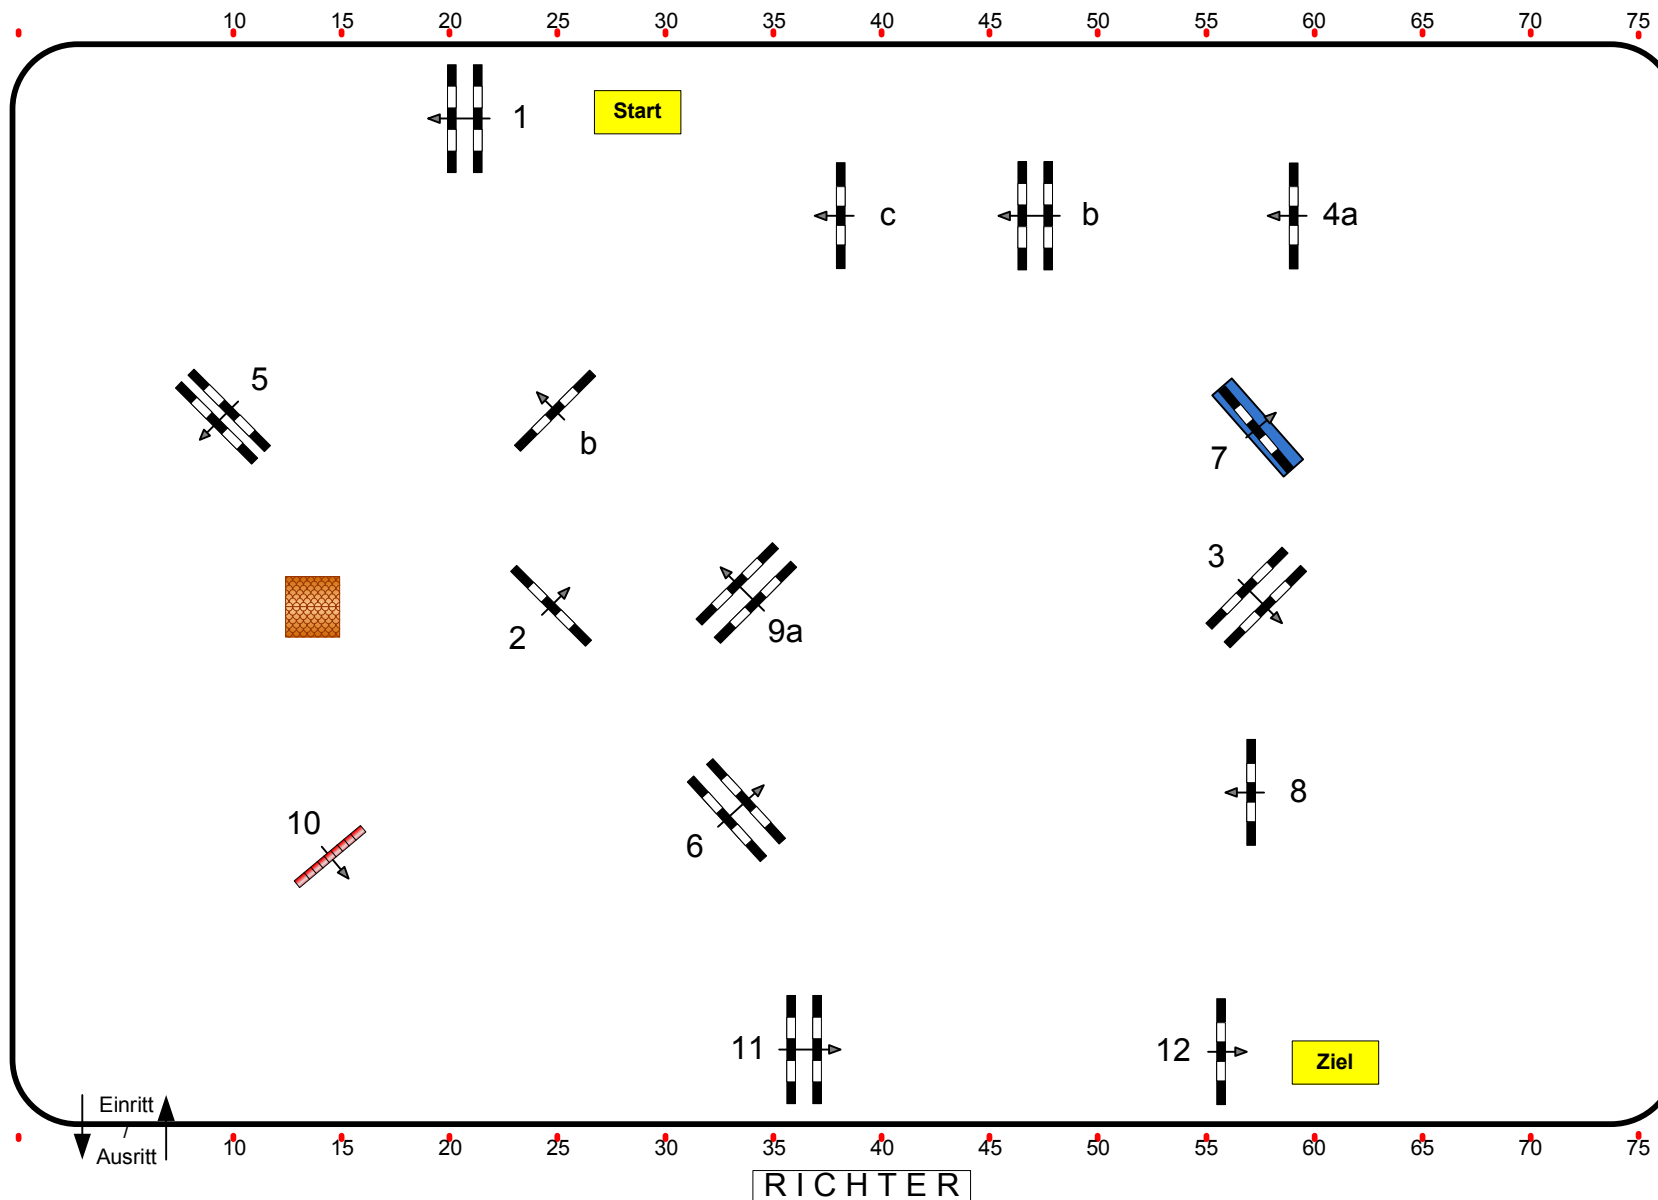

# Reit.- und Springturnier Brake 2012

Prfg.Nr.: 27

Großer Preis

Springen mit Stechen

Klasse: S\*

Sonntag, 12. August 2012

Beginn: 16:00 Uhr

Richtverf.: A  
LPO § 501,B1  
RG / Art.  
Höhe: 1,40 mtr.

Tempo: 350 m/Min.

Bahnlänge: 450 mtr.  
Erlaubte Zeit: 78 sek.  
Höchstzeit: 156 sek.

Hindernisse: 11  
Sprünge: 14  
Hindernisfehler: sek.  
geschl. Hindernis:

1. Stechen über:  
1-6-7-8-3-4a-4b-5  
Bahnlänge: 340 mtr.  
Erlaubte Zeit: 59 sek.  
Höchstzeit: 118 sek.