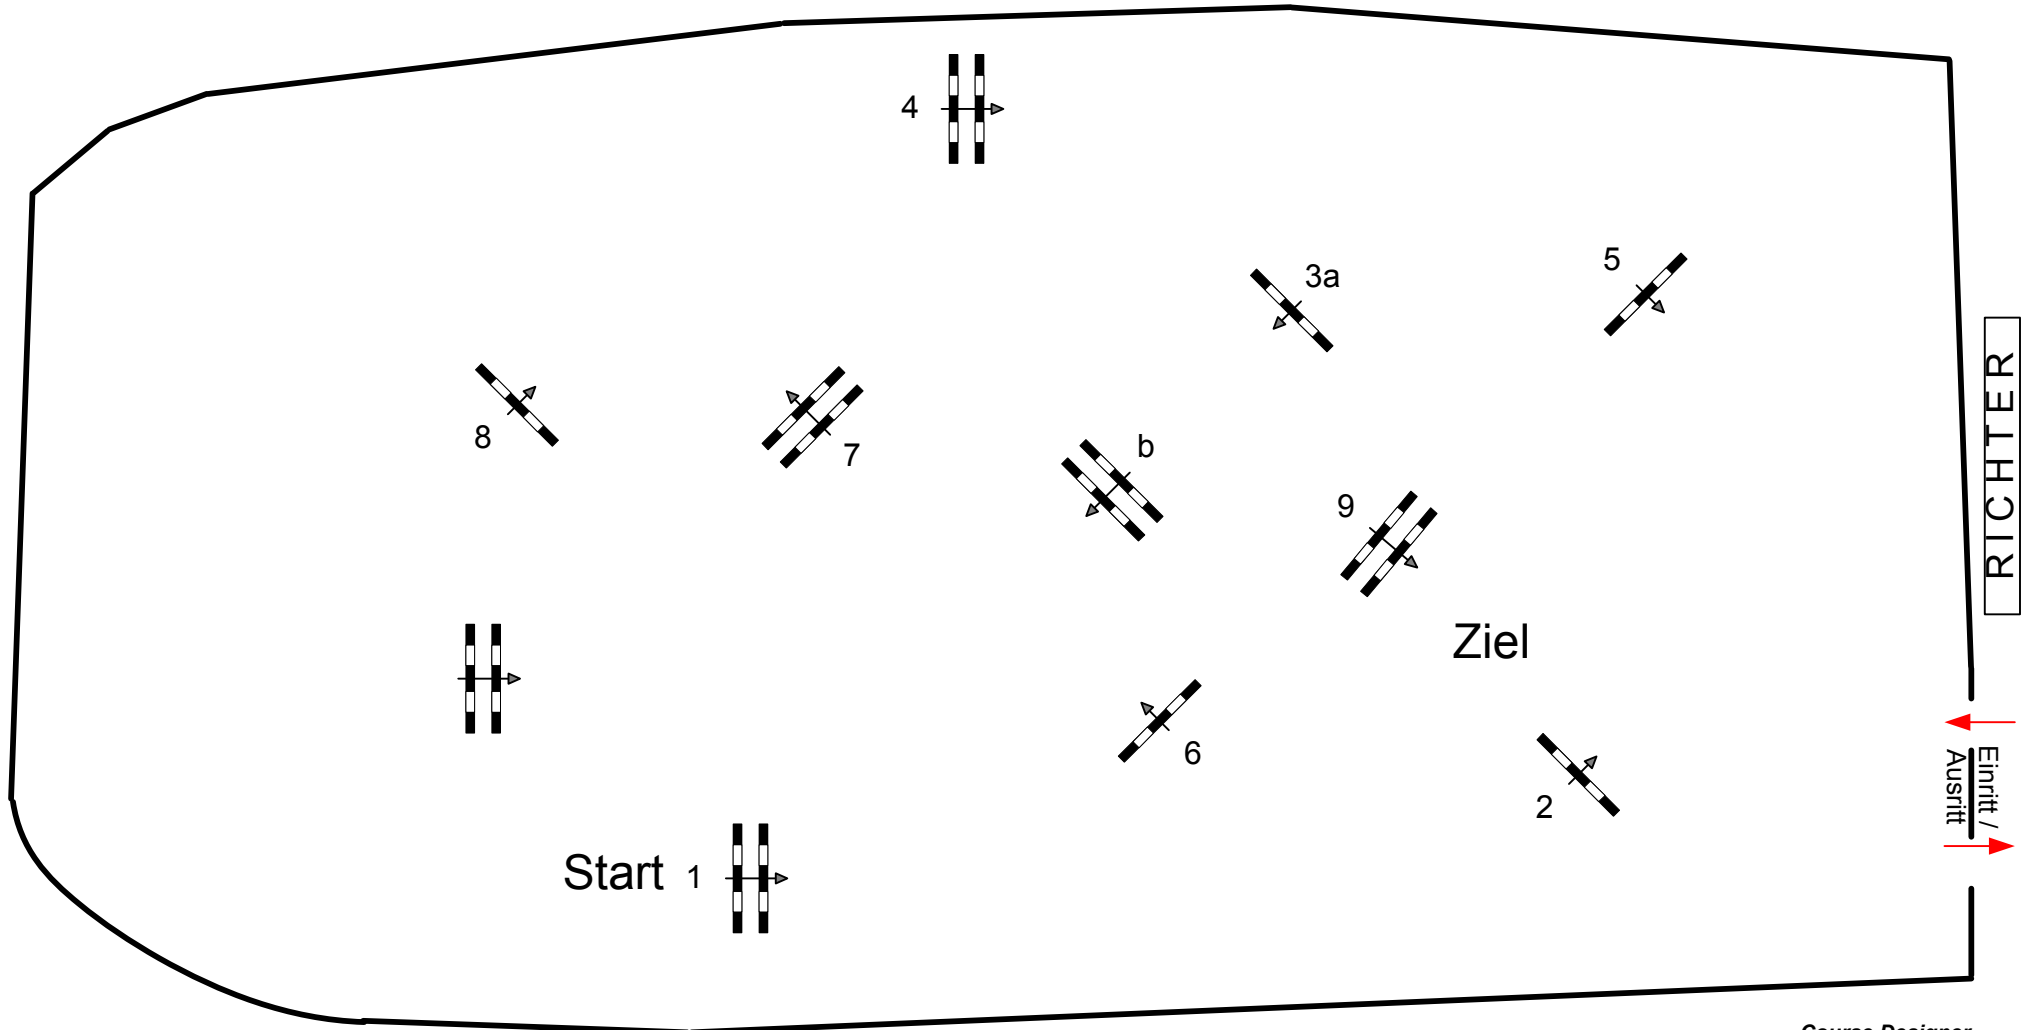

# Bexter Hof Open 2012

Prüfung Nr.: 1

Children Tour

Spring-LP m. Zeitwertung

Klasse: L

Freitag, 3. August 2012

Beginn: 14:00 Uhr

Richtverf.: A  
LPO § 501,A1  
FEI RG / Art.  
Höhe: 1,15 mtr.

Tempo: 350 m/Min.  
Bahnlänge: 390 mtr.  
Erlaubte Zeit: 67 sek.  
Höchstzeit: 134 sek.

Hindernisse: 9  
Sprünge: 10  
Hindernisfehler: sek.  
Geschl. Hindernis:

1. Stechen über:  
Bahnlänge: 0 mtr.  
Erlaubte Zeit: 0 sek.  
Höchstzeit: 0 sek.

2. Stechen über:  
Bahnlänge: 0 mtr.  
Erlaubte Zeit: 0 sek.  
Höchstzeit: 0 sek.

Course Designer  
Holle Klaus-Wilhelm  
Schormann Wilfried und Team