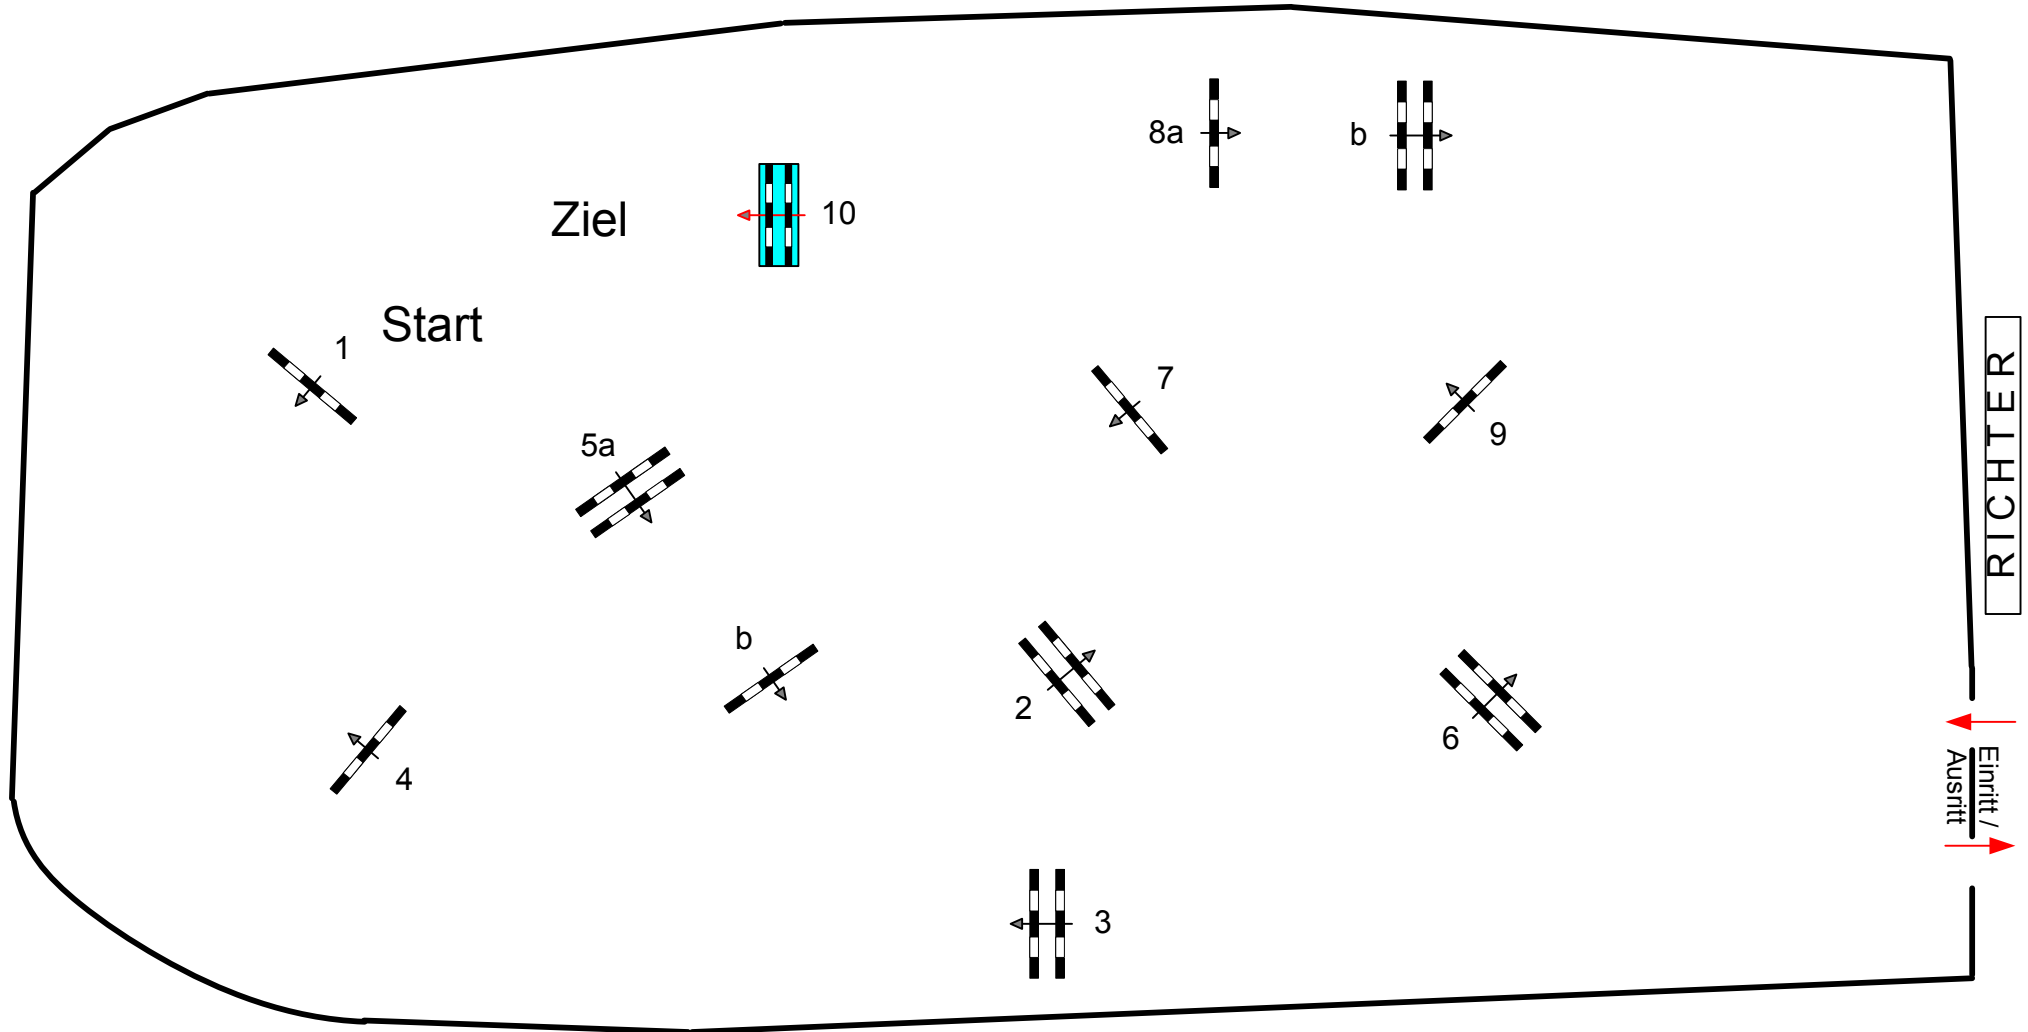

Bexter Hof Open 2012

Prüfung Nr.: 2 Children Tour Spring-LP m. Zeitwertung Klasse: M* Samstag, 4. August 2012 Beginn: 17:00 Uhr

Richtver.: A
LPO § 501,A1
FEI RG / Art.
Höhe: 1,25 mtr.

Tempo: 350 m/Min.
Bahnlänge: 390 mtr.
Erlaubte Zeit: 67 sek.
Höchstzeit: 134 sek.

Hindernisse: 10
Sprünge: 12
Hindernisfehler: sek.
Geschl. Hindernis:

1. Stechen über:
Bahnlänge: 0 mtr.
Erlaubte Zeit: 0 sek.
Höchstzeit: 0 sek.

Course Designer
Holle Klaus-Wilhelm
Schormann Wilfried und Team