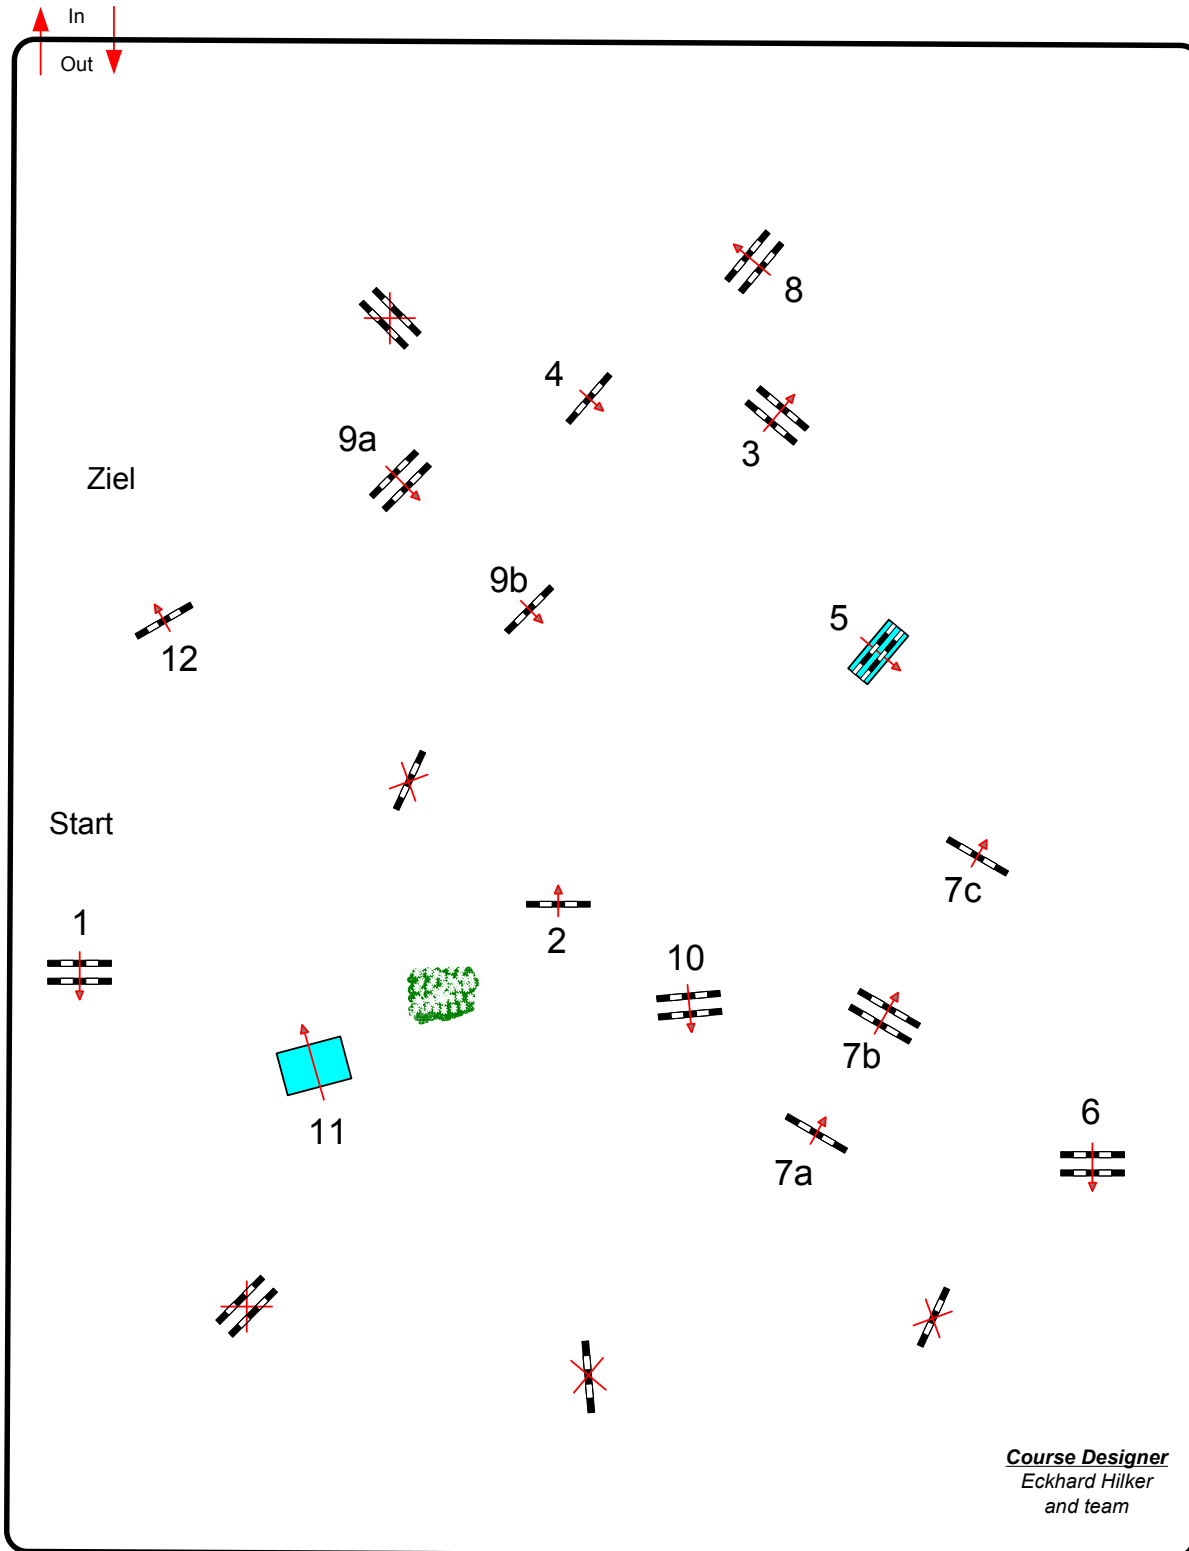

Prüfung Nr.: 18

Süddt. Springpferdechampionat
Sonntag, 29. Juli 2012

Springpferdeprüfung
Qualif. 6jg. DKB-Bundeschampionat

Klasse: M*
Beginn: 9:30 Uhr

Richtverf.: A
LPO § 363.1
FEI RG / Art.
Höhe: 1,25 mtr.

Tempo: 350 m/Min.
Bahnlänge: 520 mtr.
Erlaubte Zeit: 90 sek.
Höchstzeit: 180 sek.

Hindernisse: 12
Sprünge: 15
Hindernisfehler: sek.
Geschl. Hindernis:

2. Phase über:
Bahnlänge: 0 mtr.
Erlaubte Zeit: 0 sek.
Höchstzeit: 0 sek.