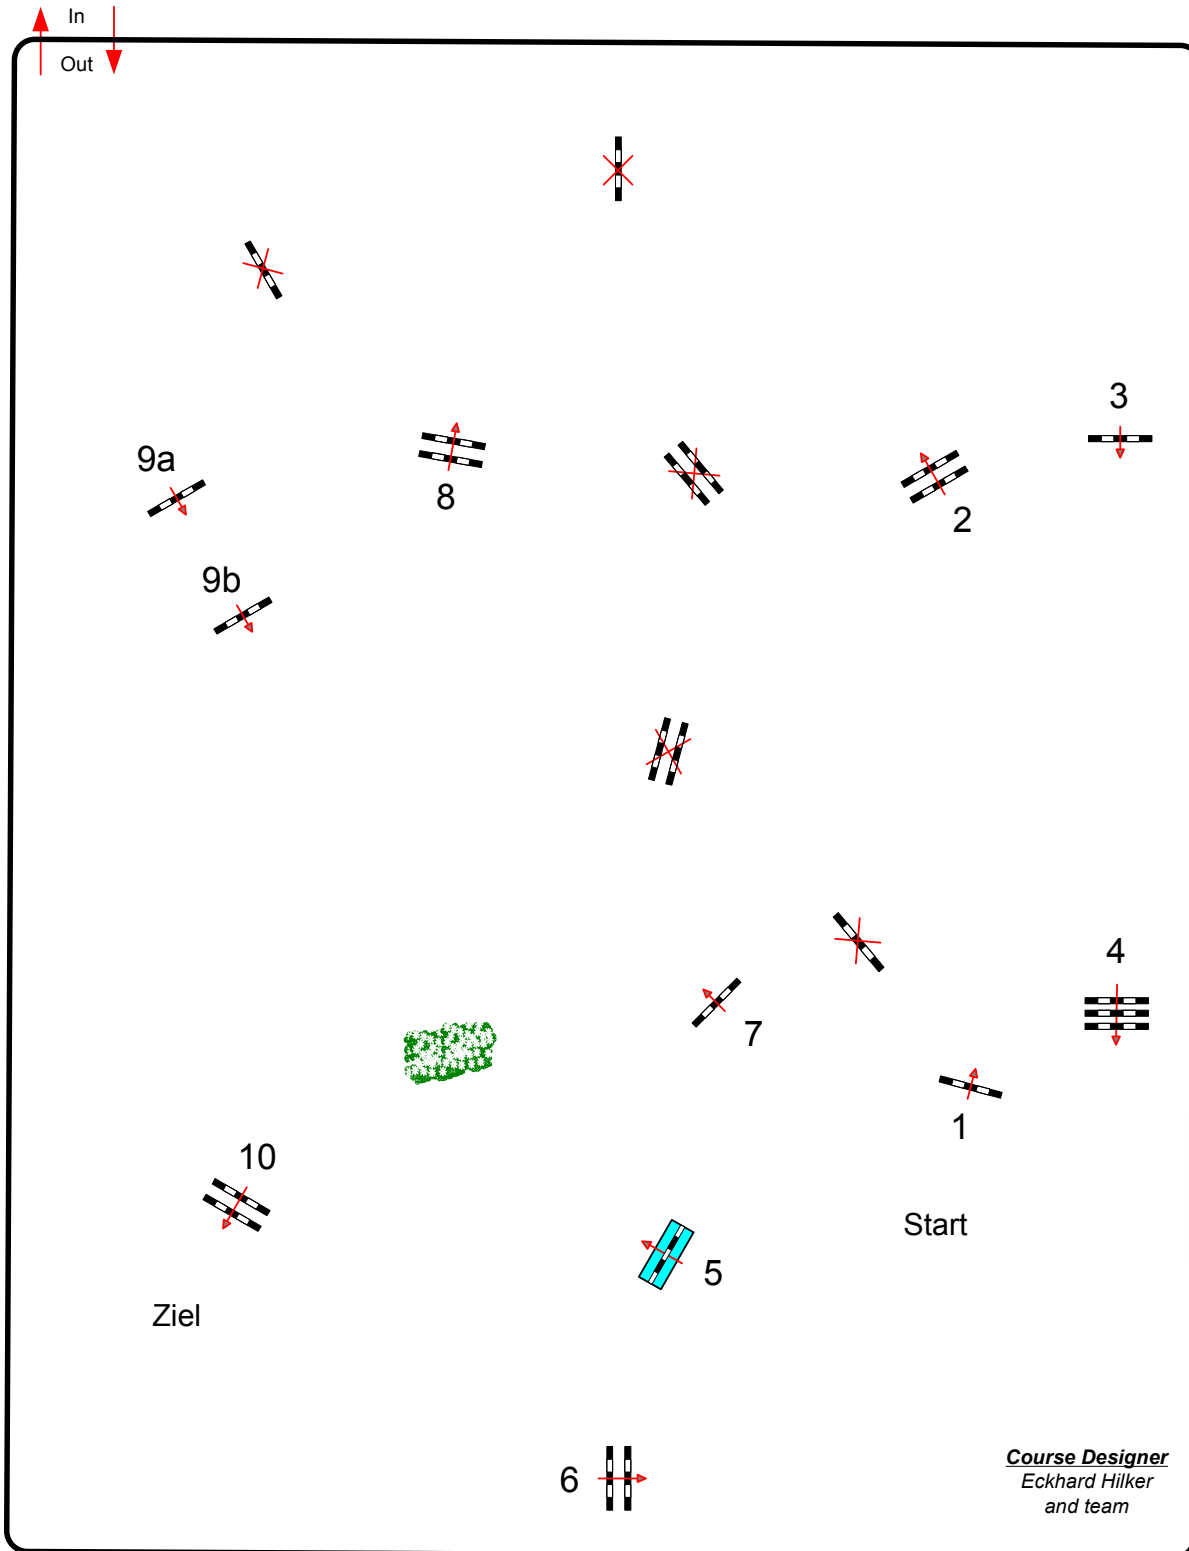

Prüfung Nr.: 22

Scharlachrennen
Donnerstag, 26. Juli 2012

Stilspringprüfung

Klasse: L
Beginn: 18:30 Uhr

Richtverf.: A
LPO § 520,3a
FEI RG / Art.
Höhe: 1,15 mtr.

Tempo: 350 m/Min.
Bahnlänge: 440 mtr.
Erlaubte Zeit: 76 sek.
Höchstzeit: 152 sek.

Hindernisse: 10
Sprünge: 11
Hindernisfehler: sek.
Geschl. Hindernis:

2. Phase über:
Bahnlänge: 0 mtr.
Erlaubte Zeit: 0 sek.
Höchstzeit: 0 sek.

Jury

© by Scharlachrennen Nördlingen e.V.