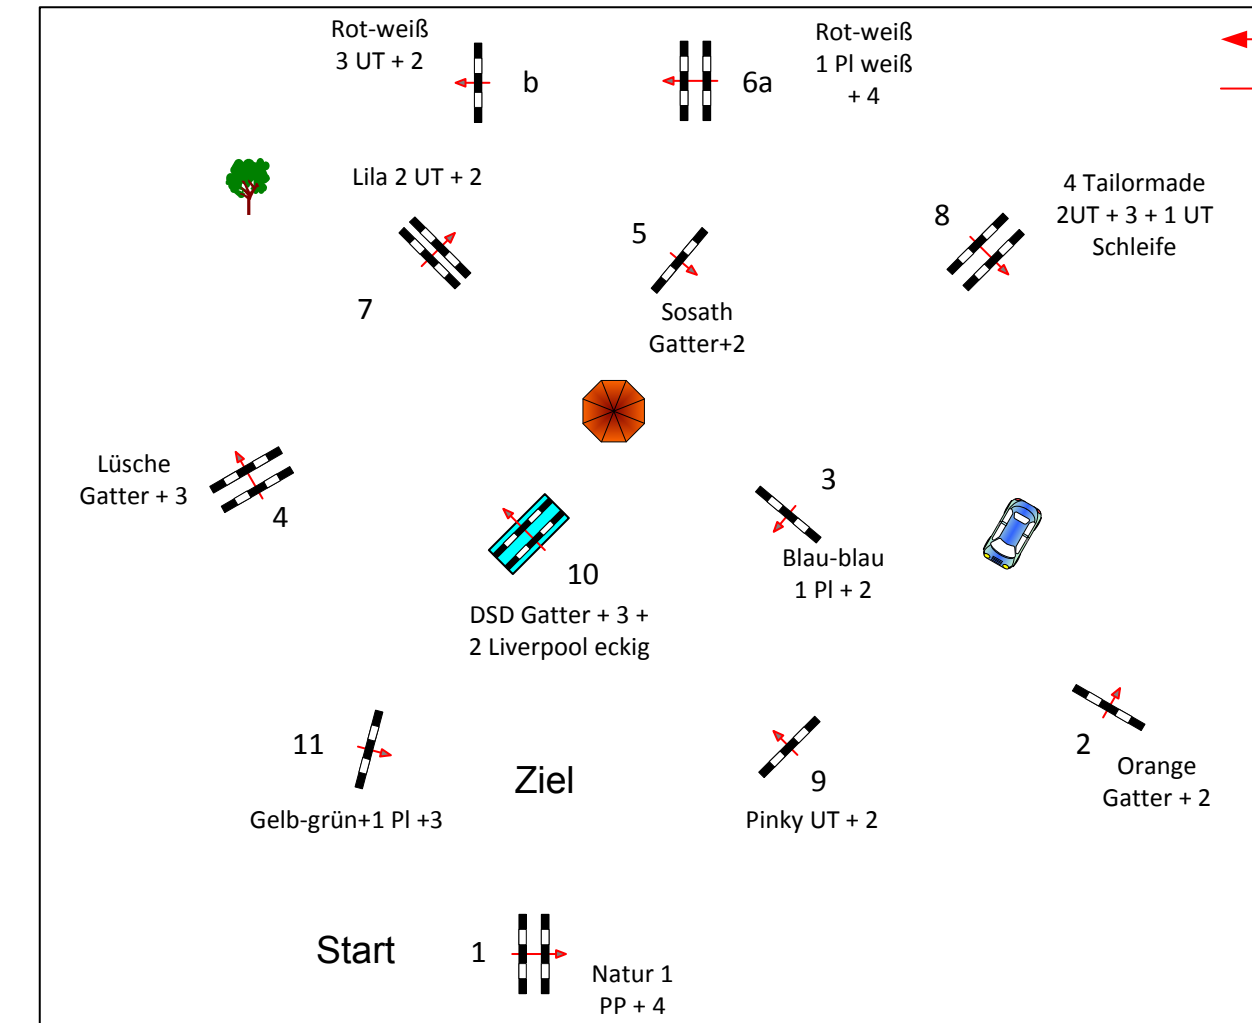

Fest der Pferde Wohlde 2012

Prüfung Nr.: 16

Amateur Tour

Spring-LP m. Zeitwertung

Klasse: M*

Samstag, 11. August 2012

Beginn: 11:45 Uhr

Richtverf.: A
LPO § 501,A1
FEI RG / Art.
Höhe: 1,25 mtr.

Tempo: 350 m/Min.
Bahnlänge: 420 mtr.
Erlaubte Zeit: 72 sek.
Höchstzeit: 144 sek.

Hindernisse: 11
Sprünge: 12
Hindernisfehler: sek.
Geschl. Hindernis:

1. Stechen über:
Bahnlänge: 0 mtr.
Erlaubte Zeit: 0 sek.
Höchstzeit: 0 sek.

← Einritt /
→ Ausritt

Ladeliste :

1 PP Natur

1 St lila

2 Türme Tailormade
+ 1UT + 1 UT Schleife

1 St DSD orange-gelb-
weiß + 2 Oxerstände

1 St grün-gelb

Richter