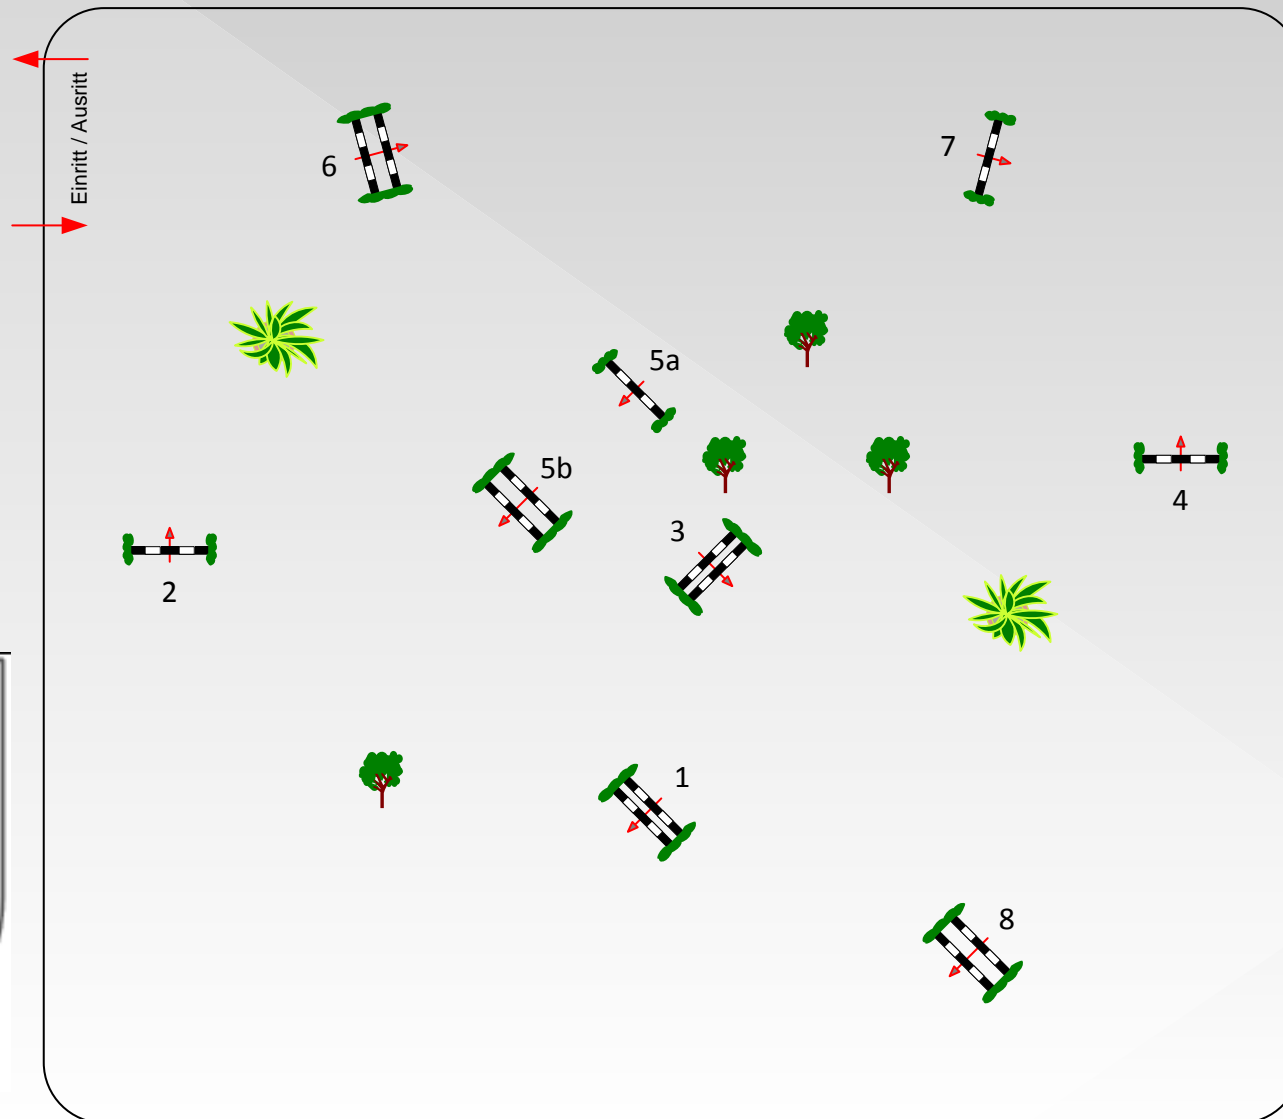

Rindelbach 2012

Prüfung Nr.: 8

Springpferde Tour

Springpferde-LP

Klasse: A**

Samstag, 18. August 2012

Beginn: 7:30 Uhr

Richtverf.: A
LPO § 363.1
FEI RG / Art.
Höhe: 1,05 mtr.

Tempo: 350 m/Min.
Bahnlänge: 370 mtr.
Erlaubte Zeit: 64 sek.
Höchstzeit: 128 sek.

Hindernisse: 8
Sprünge: 9
Hindernisfehler: sek.
Geschl. Hindernis:

1. Stechen über:
Bahnlänge: 0 mtr.
Erlaubte Zeit: 0 sek.
Höchstzeit: 0 sek.

2. Stechen über:
Bahnlänge: 0 mtr.
Erlaubte Zeit: 0 sek.
Höchstzeit: 0 sek.

Richter

Course Designer
Martin Nepper (GER)
Roland Boost
Mit Team