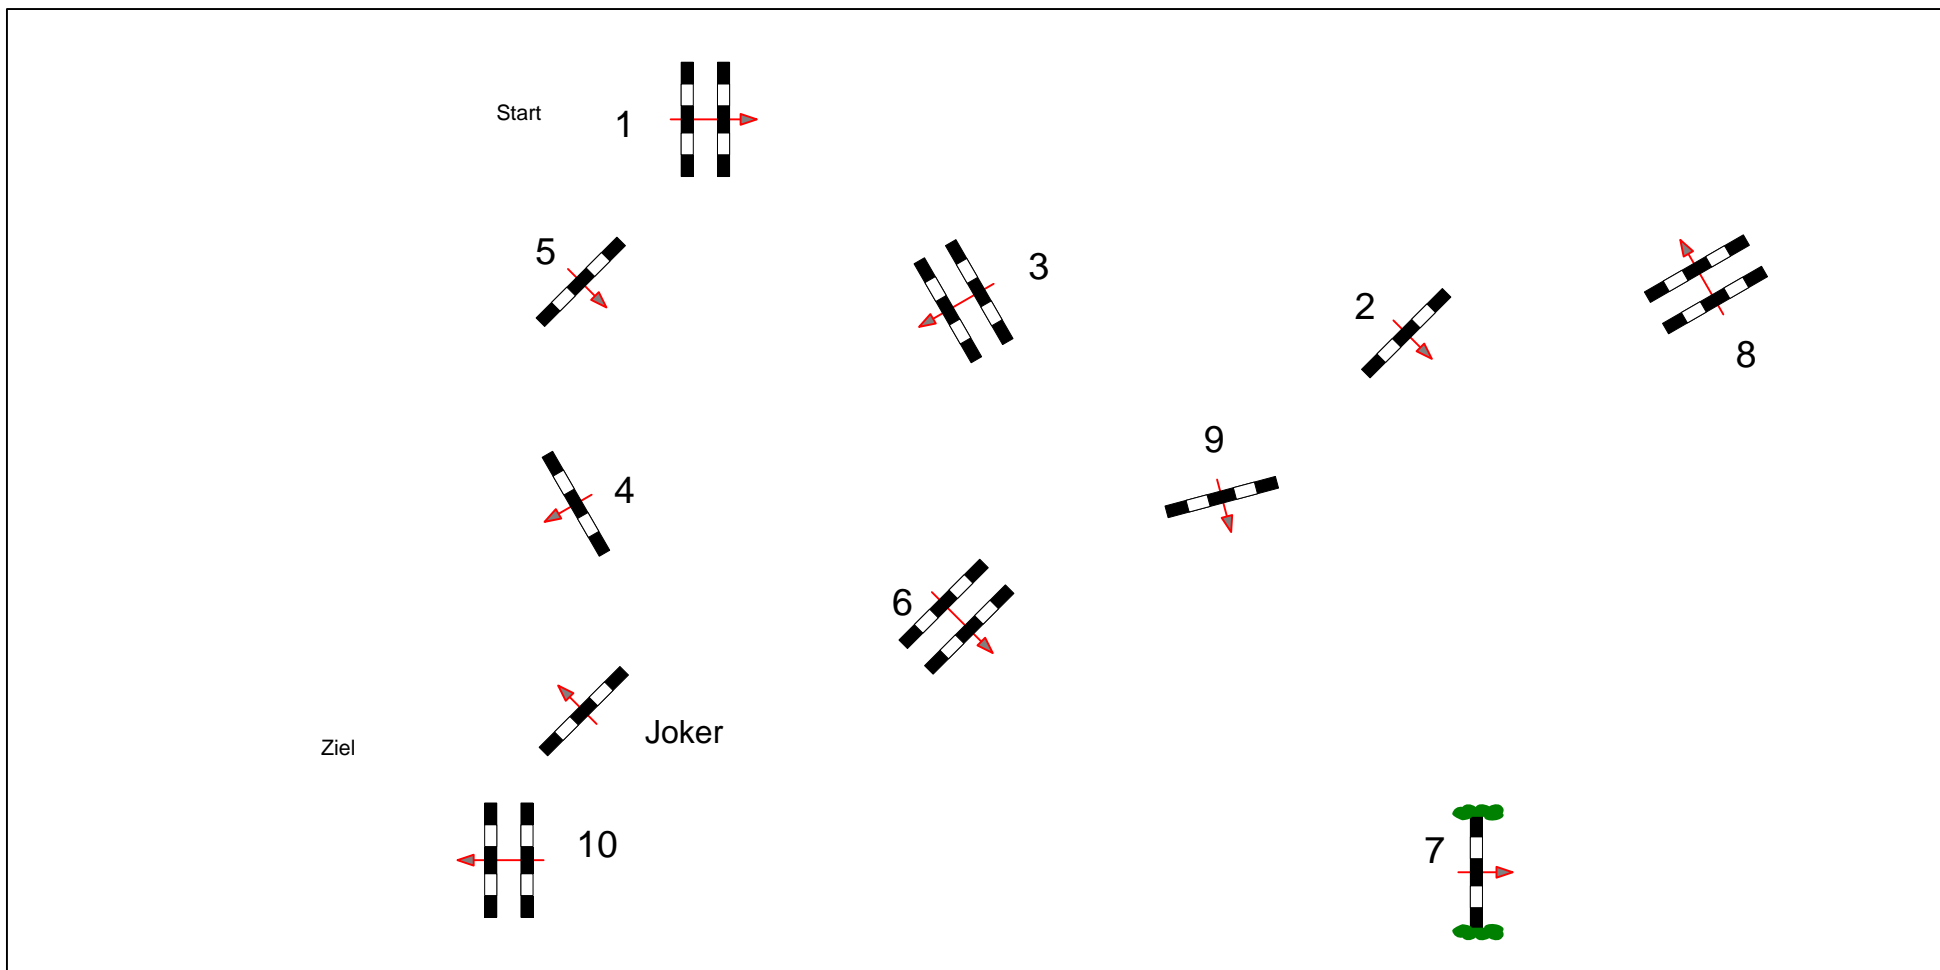

# Bisingen - Hohenzollern 2012

Prüfung Nr.: 6

Punkte-Spring-LP

Klasse: S\*\*

Freitag, 5. Oktober 2012

Beginn: 15:30 Uhr

Richtverf.: A  
LPO § 524  
FEI RG / Art.  
Höhe: 1.45 mtr.

Tempo: 350 m/Min.  
Bahnlänge: 300 mtr.  
Erlaubte Zeit: 52 sek.  
Höchstzeit: 104 sek.

Hindernisse: 10  
Sprünge: 10  
Hindernisfehler: sek.  
Geschl. Hindernis:

1. Stechen über:  
Bahnlänge: 0 mtr.  
Erlaubte Zeit: 0 sek.  
Höchstzeit: 0 sek.

2. Stechen über:  
Bahnlänge: 0 mtr.  
Erlaubte Zeit: 0 sek.  
Höchstzeit: 0 sek.