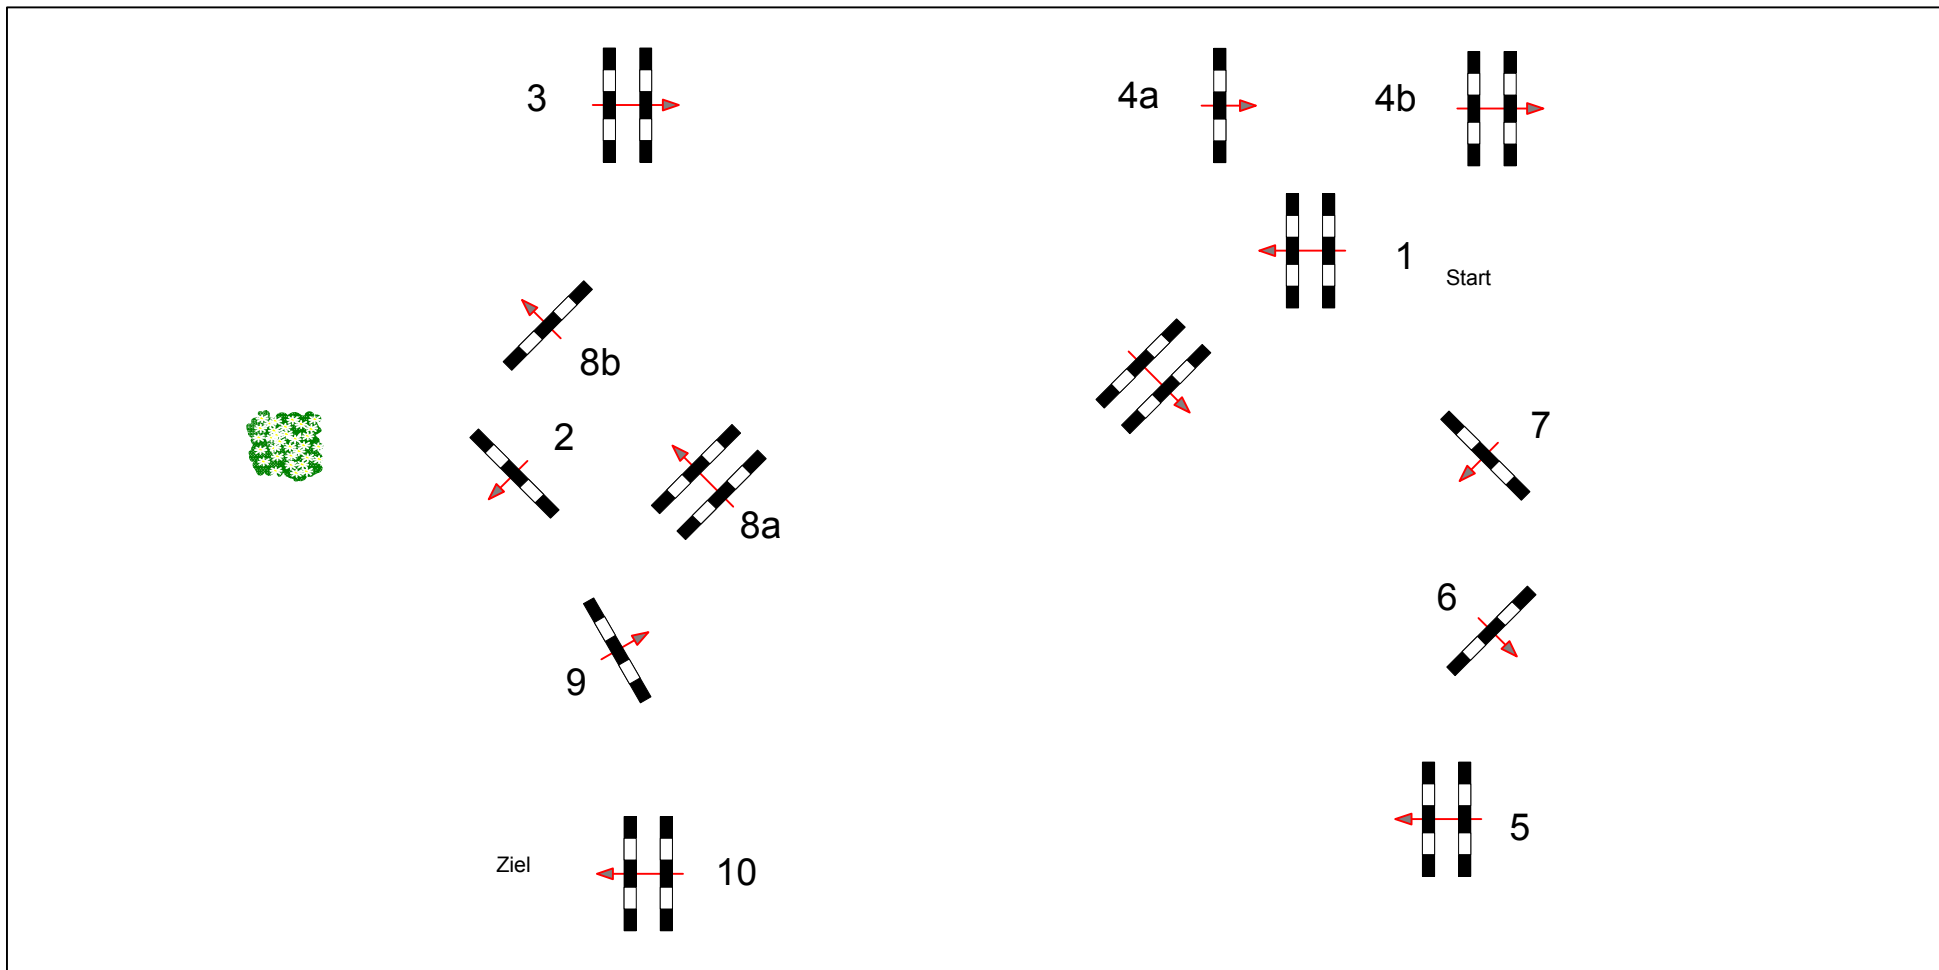

Bisingen - Hohenzollern 2012

Prüfung Nr.: 9

Spring-LP m. Zeitwertung Klasse: M**

Donnerstag, 4. Oktober 2012

Beginn: 10:30 Uhr

Richtverf.: A
LPO § 501A1
FEI RG / Art.
Höhe: 1.35 mtr.

Tempo: 350 m/Min.
Bahnlänge: 350 mtr.
Erlaubte Zeit: 60 sek.
Höchstzeit: 120 sek.

Hindernisse: 10
Sprünge: 12
Hindernisfehler: sek.
Geschl. Hindernis:

1. Stechen über:
Bahnlänge: 0 mtr.
Erlaubte Zeit: 0 sek.
Höchstzeit: 0 sek.

2. Stechen über:
Bahnlänge: 0 mtr.
Erlaubte Zeit: 0 sek.
Höchstzeit: 0 sek.