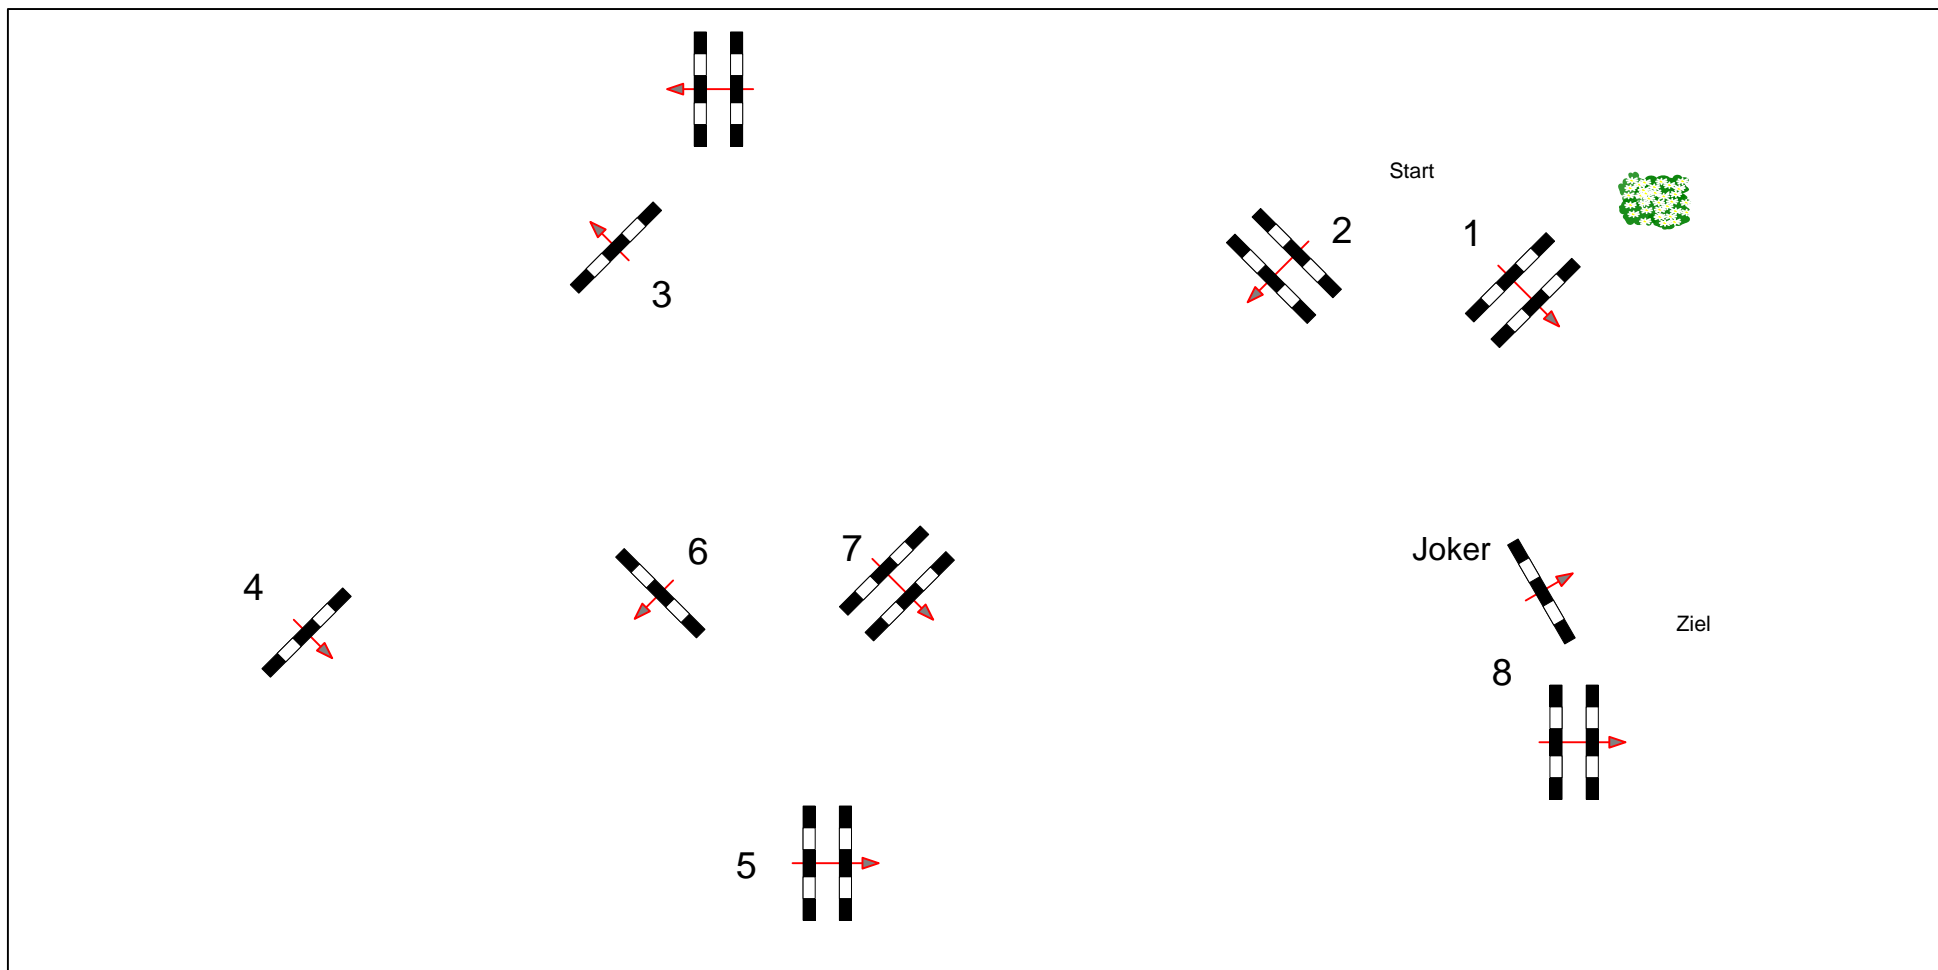

# Bisingen - Hohenzollern 2012

Prüfung Nr.: 14

Punkte-Spring-LP

Klasse: M\*\*

Samstag, 6. Oktober 2012

Beginn: 9:00 Uhr

Richtverf.: 280  
LPO § 524  
FEI RG / Art.  
Höhe: 1.35 mtr.

Tempo: 350 m/Min.  
Bahnlänge: 280 mtr.  
Erlaubte Zeit: 48 sek.  
Höchstzeit: 96 sek.

Hindernisse: 8  
Sprünge: 8  
Hindernisfehler: sek.  
Geschl. Hindernis:

1. Stechen über:  
Bahnlänge: 0 mtr.  
Erlaubte Zeit: 0 sek.  
Höchstzeit: 0 sek.

2. Stechen über:  
Bahnlänge: 0 mtr.  
Erlaubte Zeit: 0 sek.  
Höchstzeit: 0 sek.