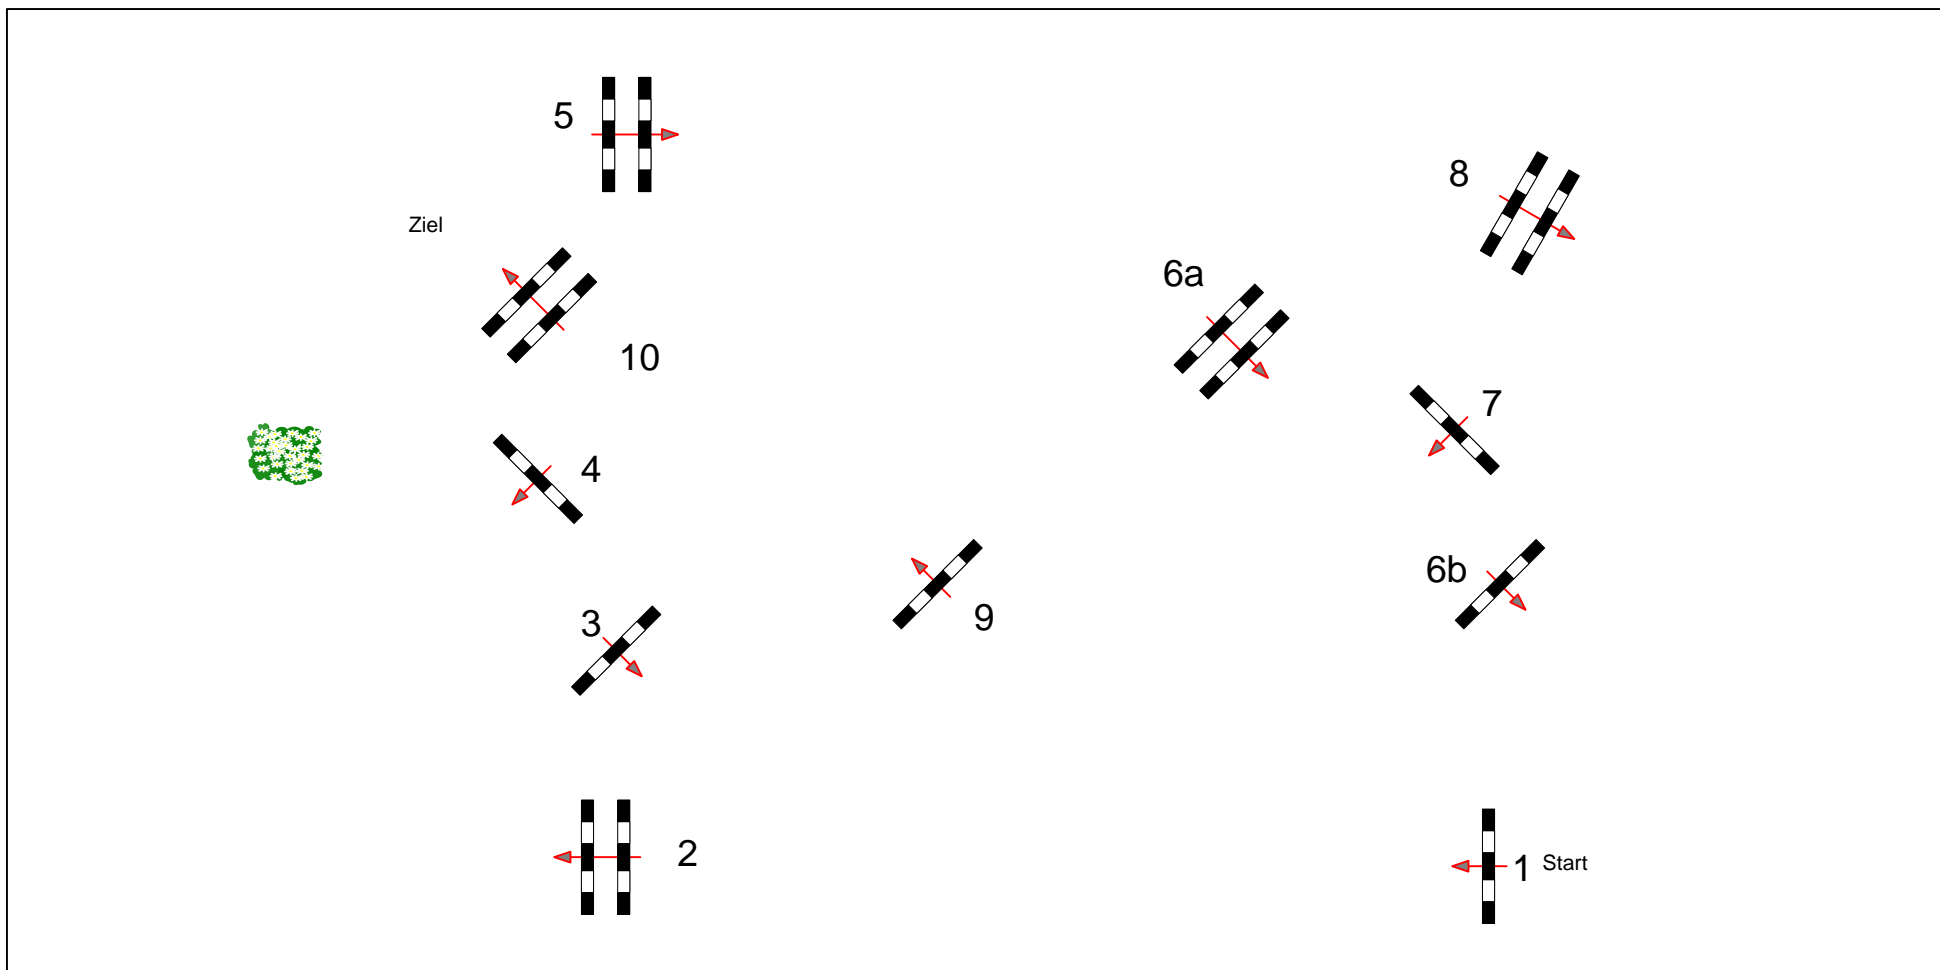

Bisingen - Hohenzollern 2012

Prüfung Nr.: 15

Spring-LP m. Zeitwertung Klasse: L Donnerstag, 4. Oktober 2012

Beginn: 17:30 Uhr

Richtverf.: A
LPO § 501A1
FEI RG / Art.
Höhe: 1.15 mtr.

Tempo: 350 m/Min.
Bahnlänge: 340 mtr.
Erlaubte Zeit: 59 sek.
Höchstzeit: 118 sek.

Hindernisse: 10
Sprünge: 11
Hindernisfehler: sek.
Geschl. Hindernis:

1. Stechen über:
Bahnlänge: 0 mtr.
Erlaubte Zeit: 0 sek.
Höchstzeit: 0 sek.

2. Stechen über:
Bahnlänge: 0 mtr.
Erlaubte Zeit: 0 sek.
Höchstzeit: 0 sek.