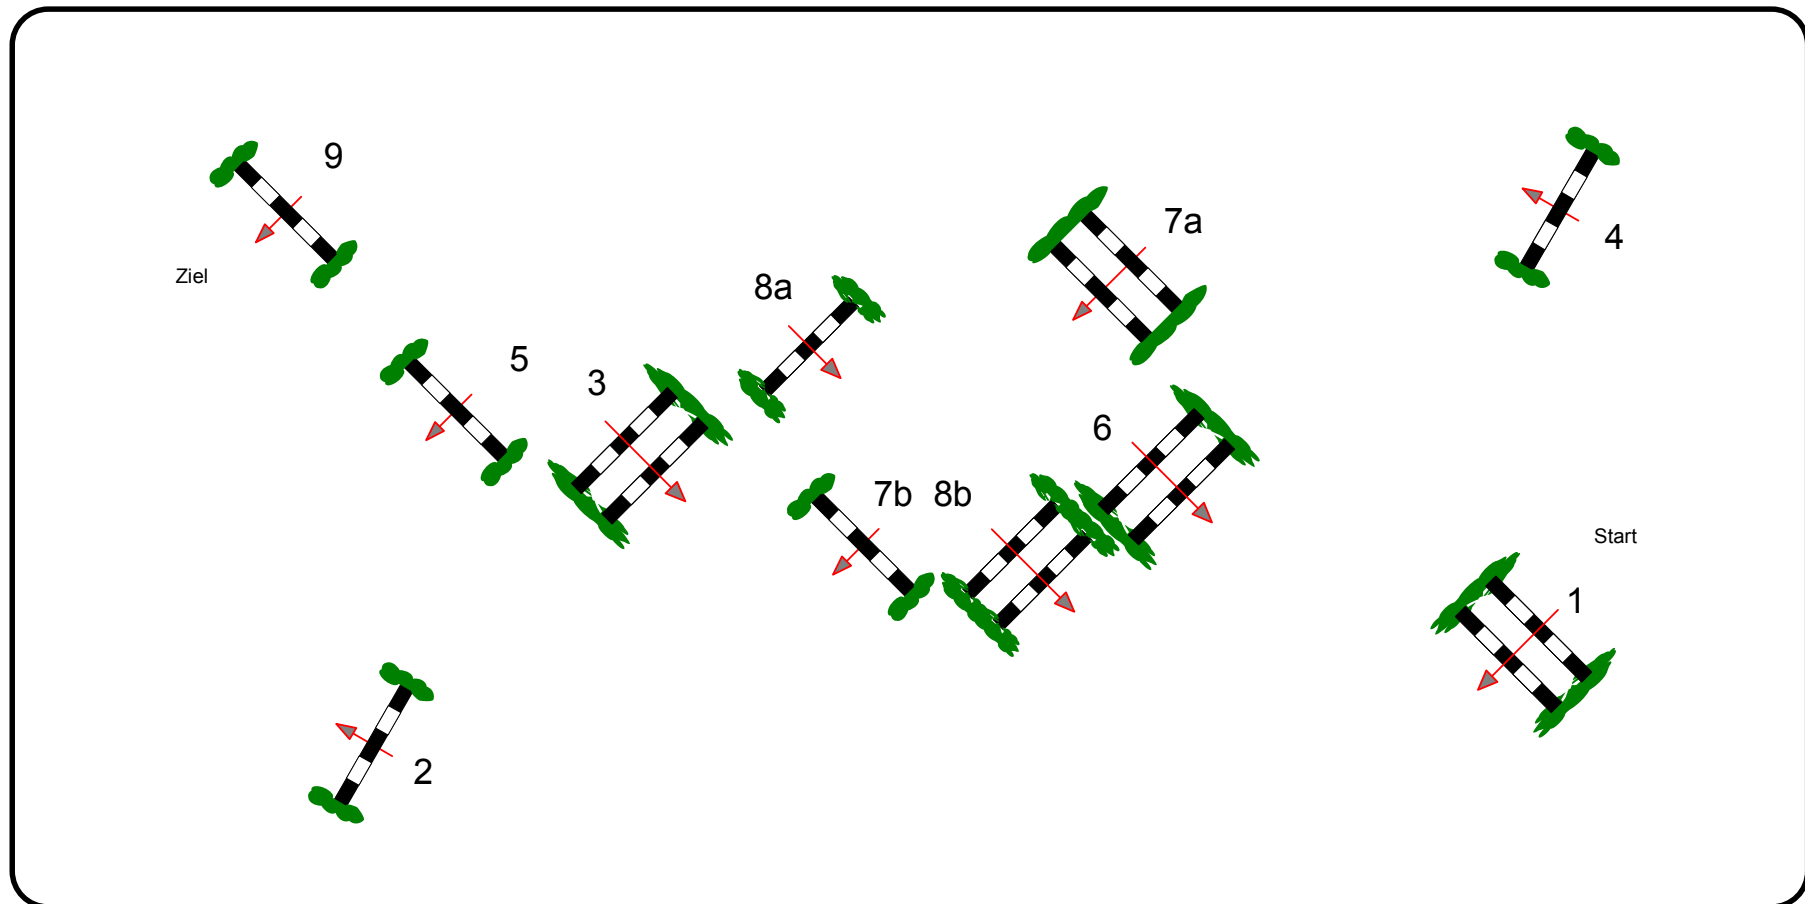

Böblingen – Halle

12. - 14.10.2012

Prüfung Nr.: 11

Manfred Böhm Gedächtnispreis

Springpferdeprüfung

Klasse: M

Freitag, 12. Oktober 2012

Beginn: 11:30 Uhr

Richtverf.: A
 LPO § 363.1
 FEI RG / Art.
 Höhe: 1,25 mtr.

Tempo: 300 m/Min.
 Bahnlänge: 380 mtr.
 Erlaubte Zeit: 76 sek.
 Höchstzeit: 152 sek.

Hindernisse: 9
 Sprünge: 11
 Hindernisfehler: sek.
 Geschl. Hindernis:

über:
 Bahnlänge: 0 mtr.
 Erlaubte Zeit: 0 sek.
 Höchstzeit: 0 sek.

2. Stechen über:
 Bahnlänge: 0 mtr.
 Erlaubte Zeit: 0 sek.
 Höchstzeit: 0 sek.

Zuschauertribüne

Richter