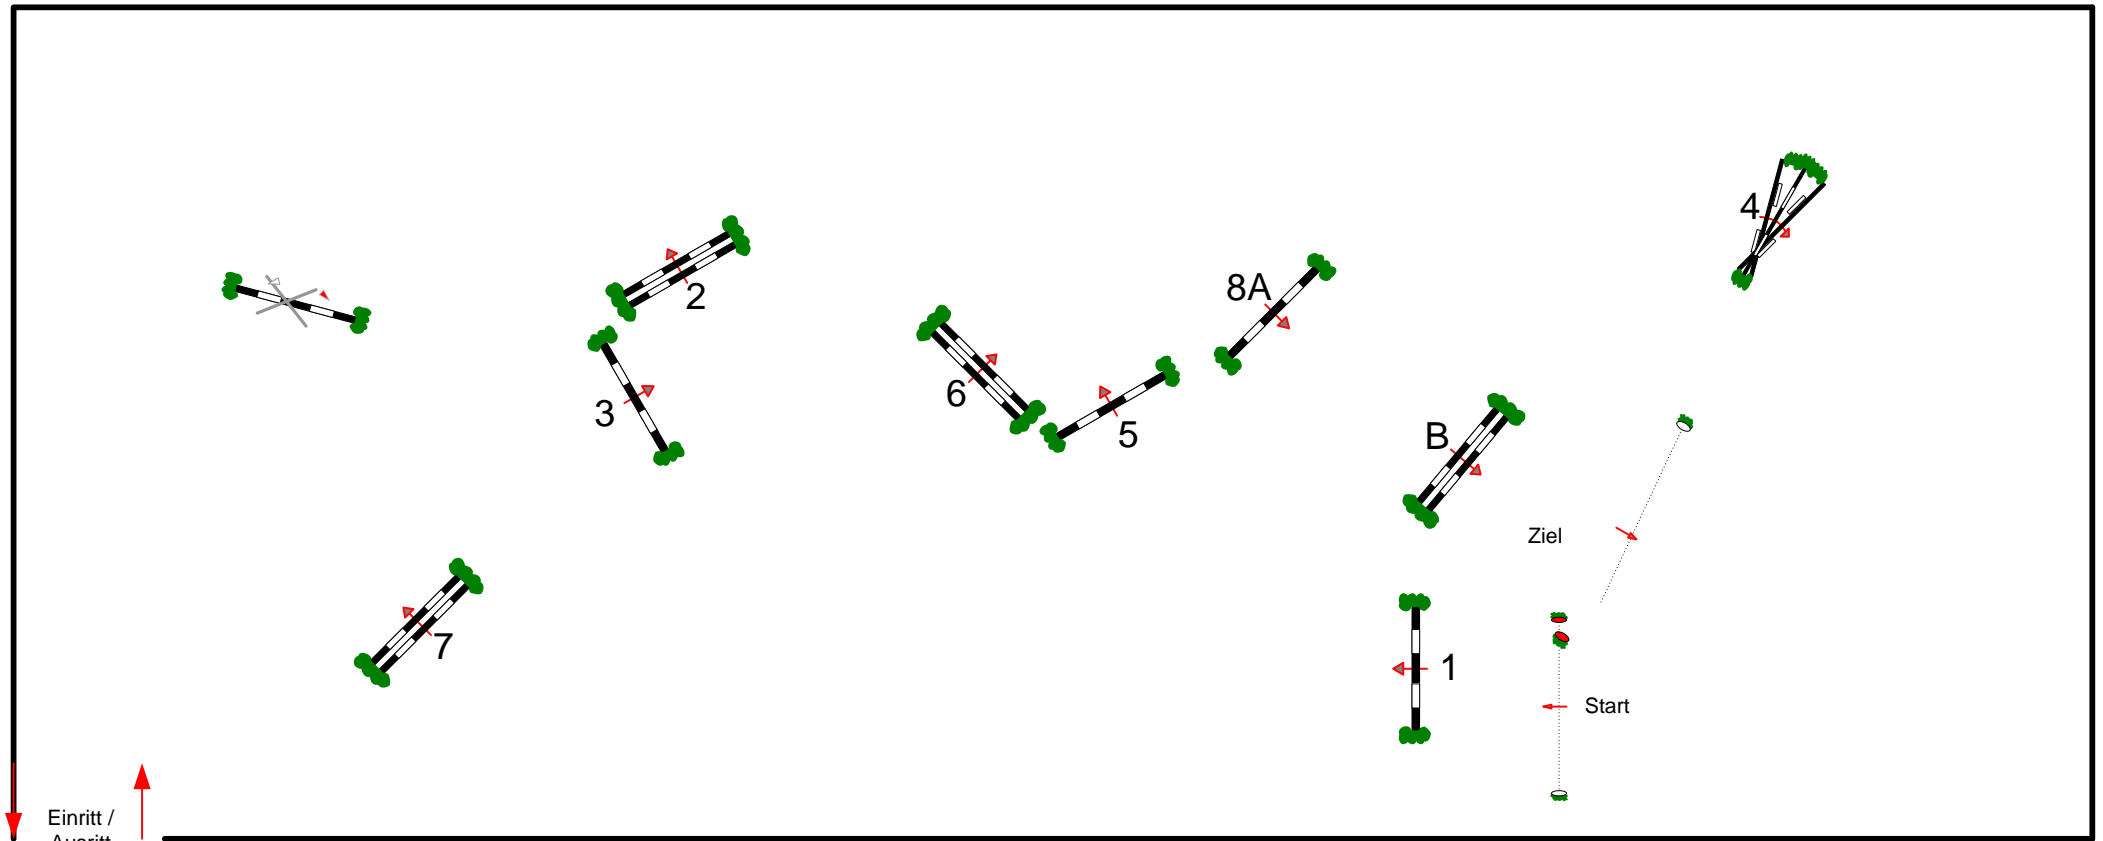

Essingen Oktober 2012

Prfg Nr.: 2 Springpferde Tour Spring-LP m. Zeitwertung Klasse: A** Sonntag, 21. Oktober 2012 Beginn: 8:30 Uhr

Richtverf.: A
LPO § 363.1
FEI RG / Art.
Höhe: 1,05 mtr.

Tempo: 325 m/Min.
Bahnlänge: 340 mtr.
Erlaubte Zeit: 63 sek.
Höchstzeit: 126 sek.

Hindernisse: 8
Sprünge: 9
Hindernisfehler: sek.
Geschl. Hindernis:

über:
Bahnlänge: 0 mtr.
Erlaubte Zeit: 0 sek.
Höchstzeit: 0 sek.

Course Designer
Helmut Raatz(GER)

Richter