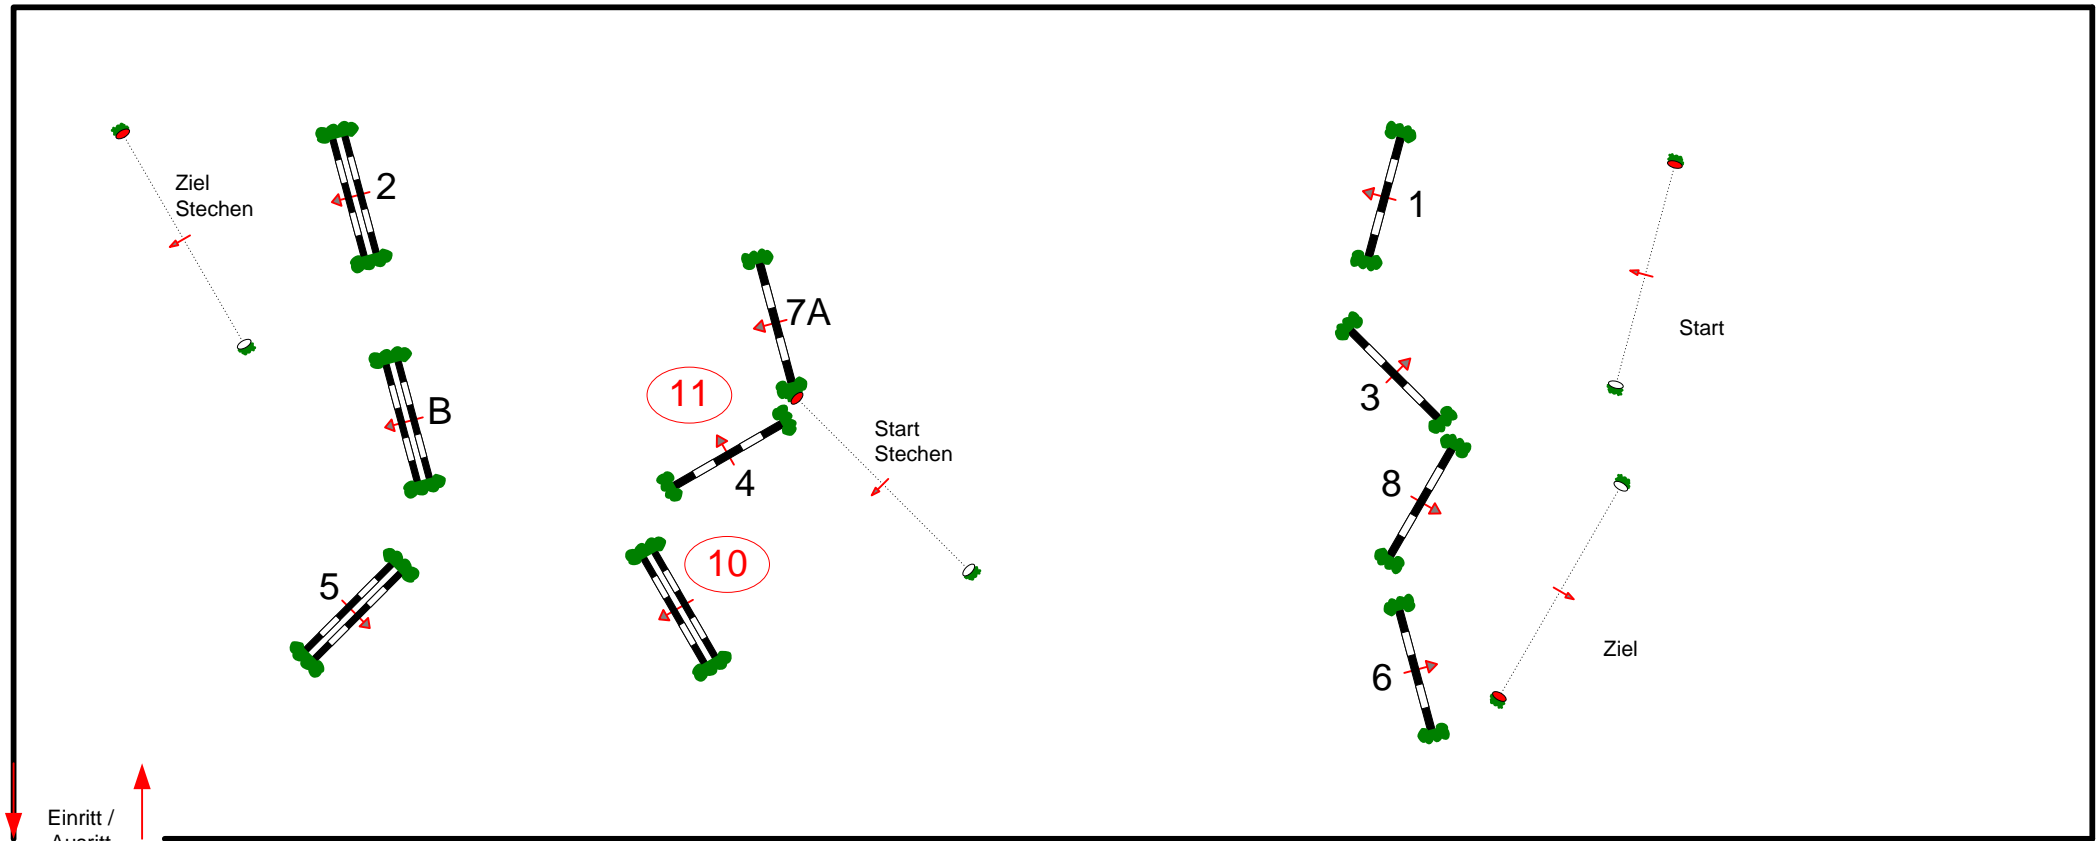

# Essingen Oktober 2012

Prfg Nr.: 4      Springpferde Tour      Springpferde-LPm.St.      Klasse: L      Samstag, 20. Oktober 2012      Beginn: 11:00 Uhr

Richtverf.: A	Tempo: 325 m/Min.	Hindernisse: 8	1. Stechen über: 10,8,7A,7B,11,1,2
LPO § 363.2	Bahnlänge: 390 mtr.	Sprünge: 9	Bahnlänge: 250 mtr.
FEI RG / Art.	Erlaubte Zeit: 72 sek.	Hindernisfehler: sek.	Erlaubte Zeit: 47 sek.
Höhe: 1,15 mtr.	Höchstzeit: 144 sek.	Geschl. Hindernis:	Höchstzeit: 94 sek.

**Course Designer**  
Helmut Raatz(GER)

Richter