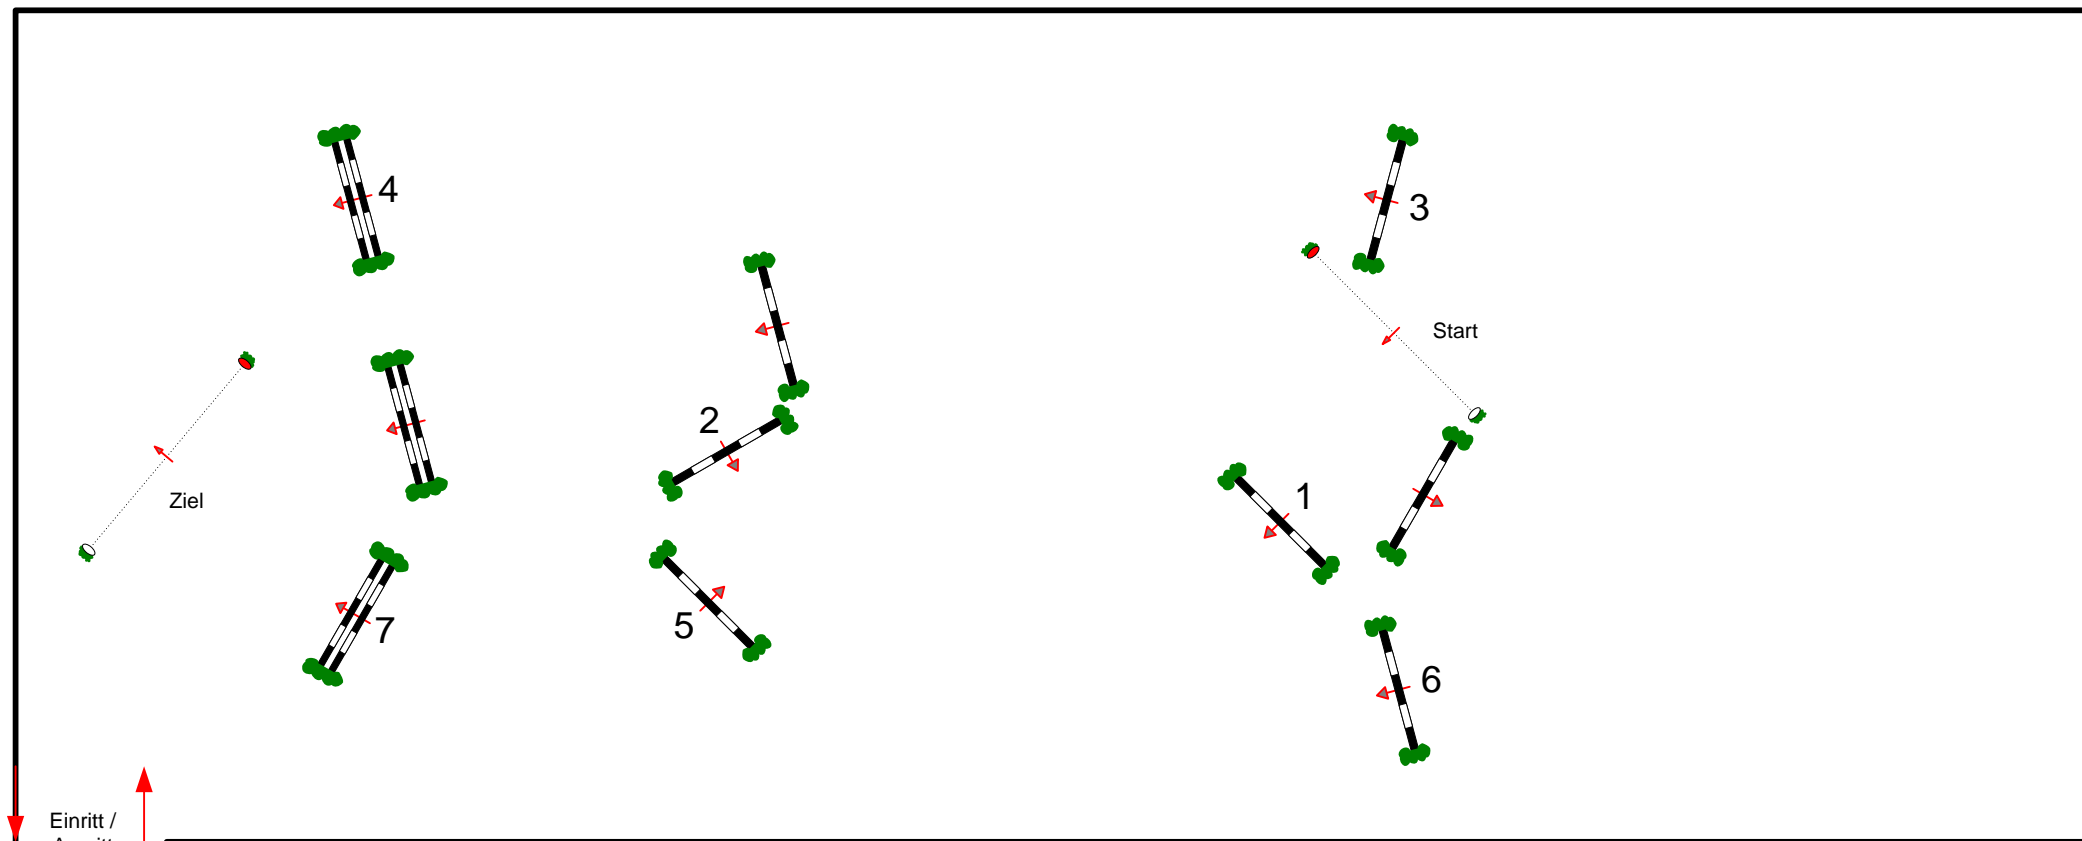

Essingen Oktober 2012

Prfg Nr.: 5 Kleine Tour Stil-Spring-LP Klasse: E Samstag, 20. Oktober 2012 Beginn: 12:30 Uhr

Richtverf.: WBO Teil iv L1/L2
LPO §
FEI RG / Art.
Höhe: 0,85 mtr.

Tempo: 325 m/Min.
Bahnlänge: 650 mtr.
Erlaubte Zeit: 120 sek.
Höchstzeit: 240 sek.

Hindernisse: 7
Sprünge: 7
Hindernisfehler: sek.
Geschl. Hindernis:

über:
Bahnlänge: 0 mtr.
Erlaubte Zeit: 0 sek.
Höchstzeit: 0 sek.

Course Designer
Helmut Raatz(GER)

Richter