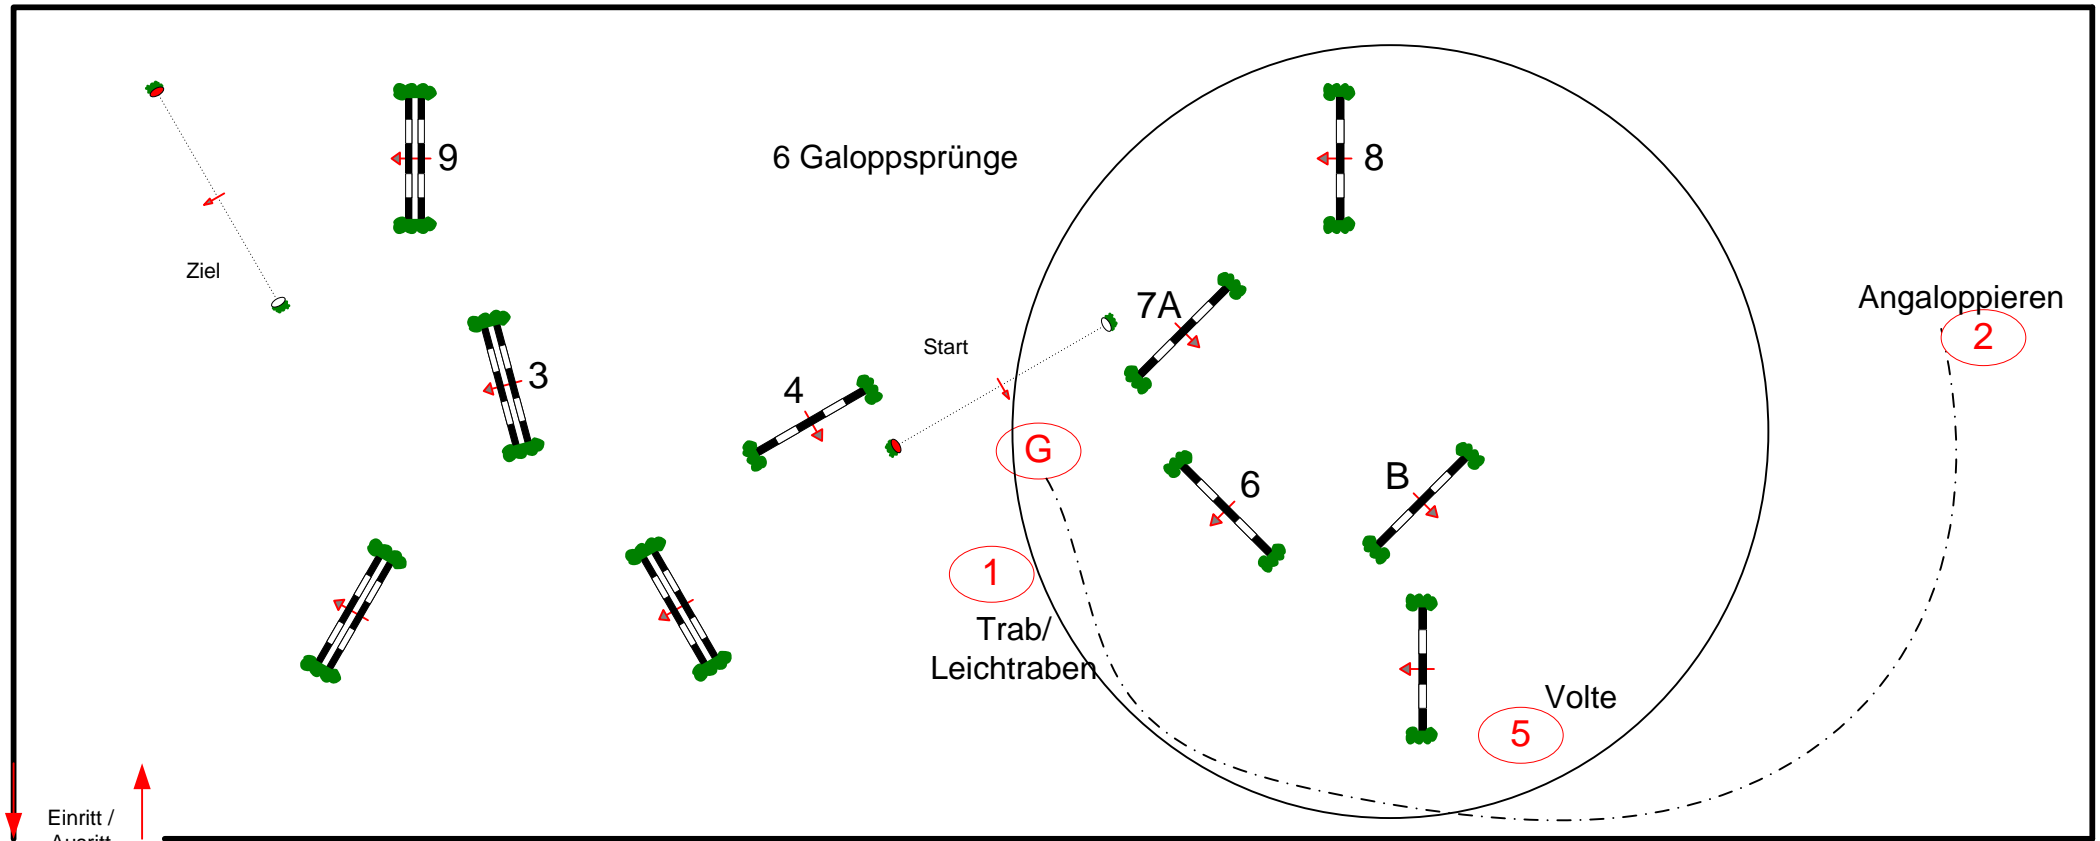

Essingen Oktober 2012

Prfg Nr.: 6 Kleine Tour Stil-Spring-LP m. St.anf. Klasse: A* Samstag, 20. Oktober 2012 Beginn: 14:00 Uhr

Richtverf.: A
LPO § 520,3f
FEI RG / Art.
Höhe: 0,95 mtr.

Tempo: 325 m/Min.
Bahnlänge: 650 mtr.
Erlaubte Zeit: 120 sek.
Höchstzeit: 240 sek.

Hindernisse: 9
Sprünge: 10
Hindernisfehler: sek.
Geschl. Hindernis:

über:
Bahnlänge: 0 mtr.
Erlaubte Zeit: 0 sek.
Höchstzeit: 0 sek.

Course Designer
Helmut Raatz(GER)

- G Grußaufstellung
- 1 Antraben/ Leichtraben
- 2 Angaloppieren
- 5 Volte