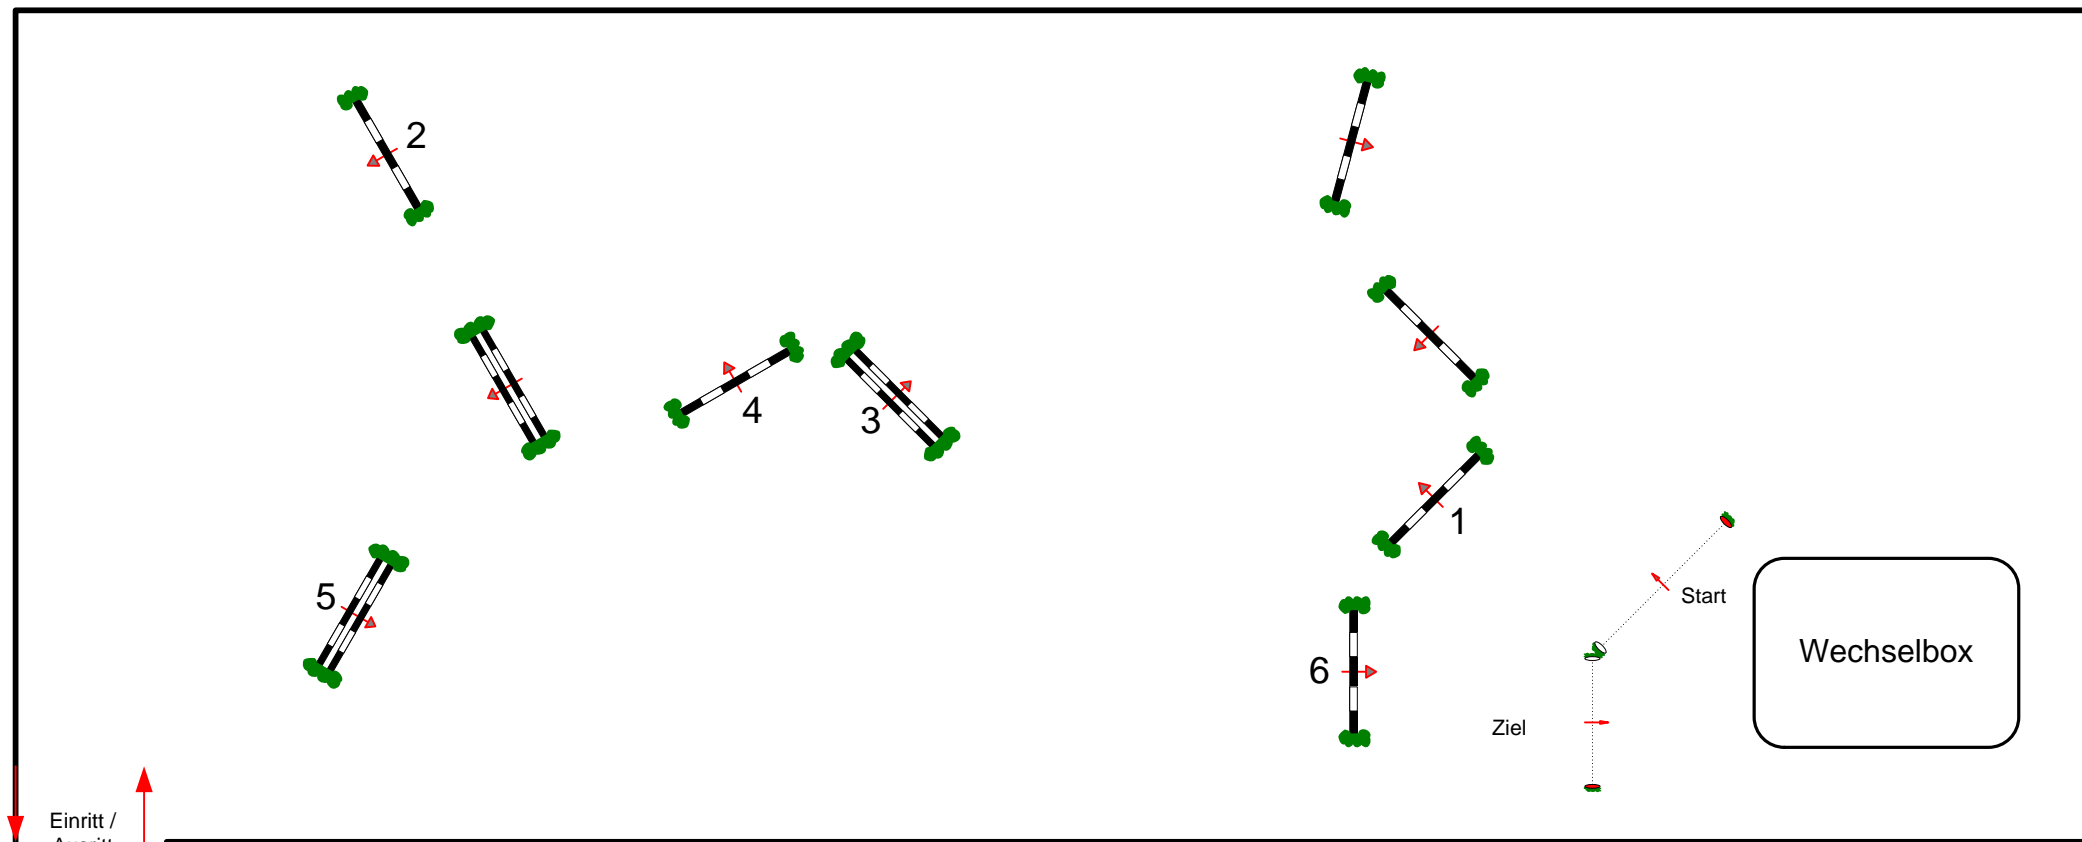

Essingen Oktober 2012

Prfg Nr.: 8 Kleine Tour Stafettenspringen Klasse: A* Samstag, 20. Oktober 2012 Beginn: 17:45 Uhr

Richtverf.: A
LPO § 521 A
FEI RG / Art.
Höhe: 0,95 mtr.

Tempo: 325 m/Min.
Bahnlänge: 220 mtr.
Erlaubte Zeit: 41 sek.
Höchstzeit: 82 sek.

Hindernisse: 6
Sprünge: 6
Hindernisfehler: sek.
Geschl. Hindernis:

über: 0 mtr.
Bahnlänge: 0 mtr.
Erlaubte Zeit: 0 sek.
Höchstzeit: 0 sek.

Course Designer
Helmut Ratz(GER)

Richter