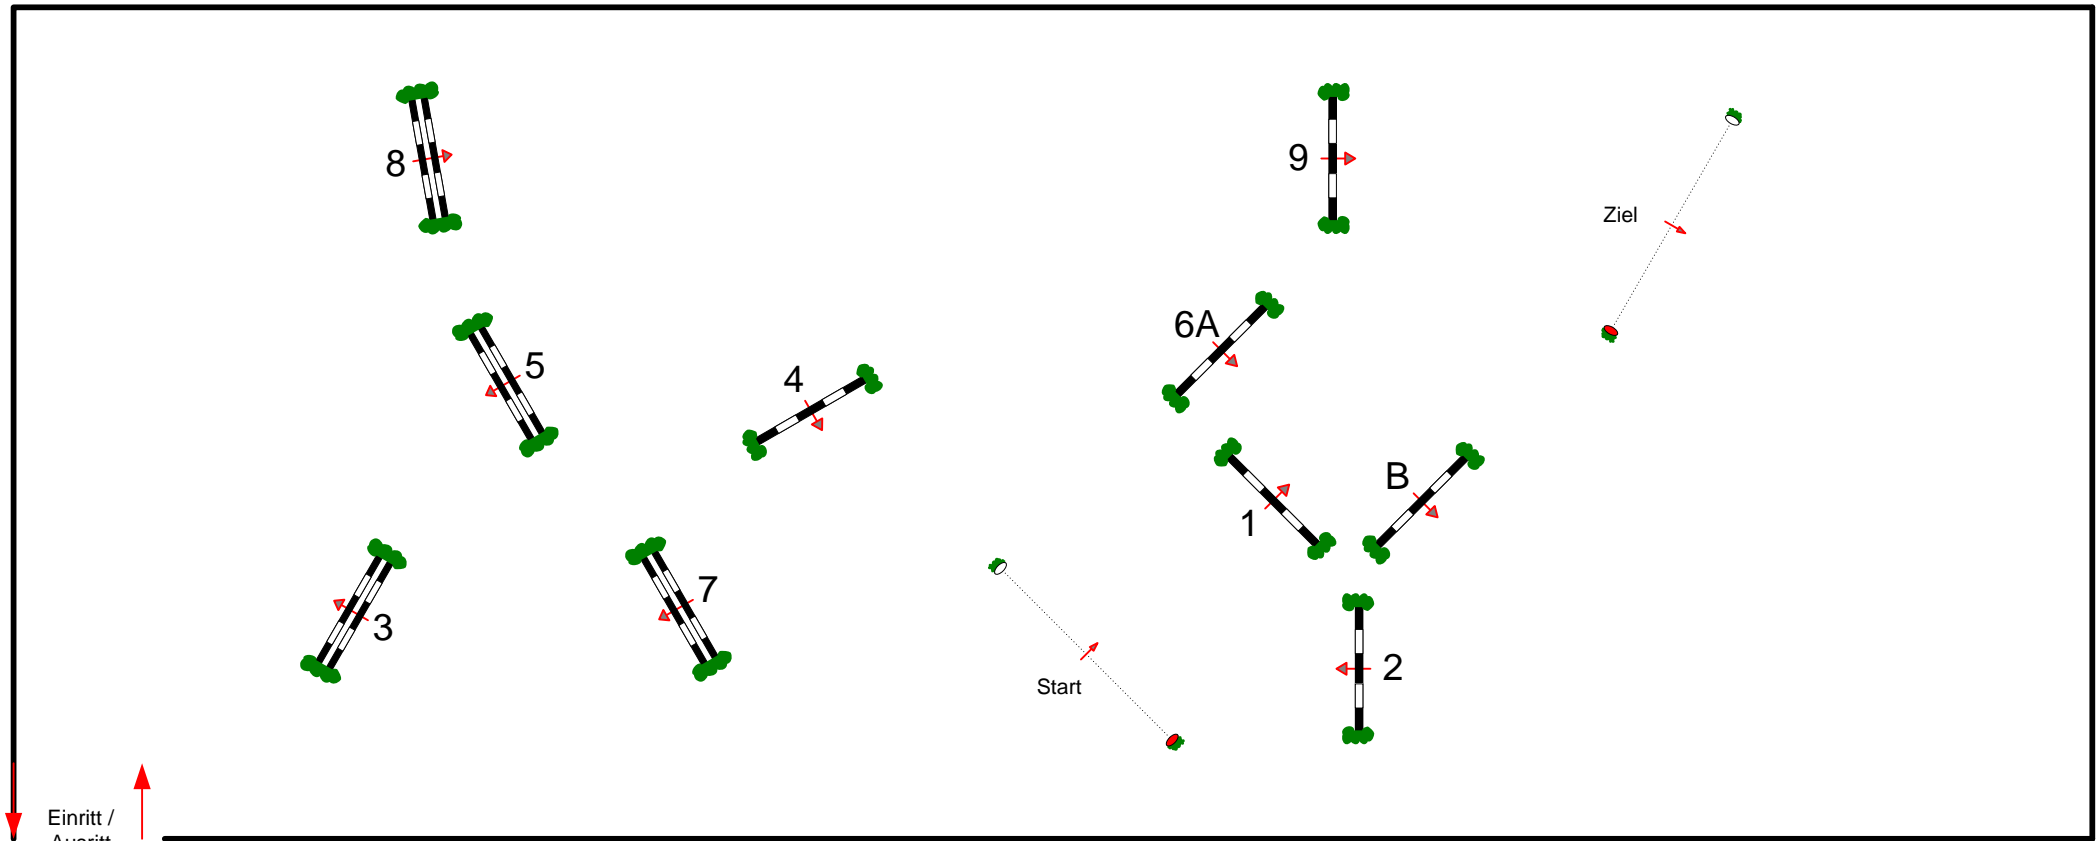

Essingen Oktober 2012

Prfg Nr.: 9 Mittlere Tour Spring-LP m. Zeitwertung Klasse: L Samstag, 20. Oktober 2012 Beginn: 16:00 Uhr

Richtverf.: A
LPO § 501,A1
FEI RG / Art.
Höhe: 1,15 mtr.

Tempo: 325 m/Min.
Bahnlänge: 360 mtr.
Erlaubte Zeit: 67 sek.
Höchstzeit: 134 sek.

Hindernisse: 9
Sprünge: 10
Hindernisfehler: sek.
Geschl. Hindernis:

über:
Bahnlänge: 0 mtr.
Erlaubte Zeit: 0 sek.
Höchstzeit: 0 sek.

Course Designer
Helmut Raatz(GER)

Richter