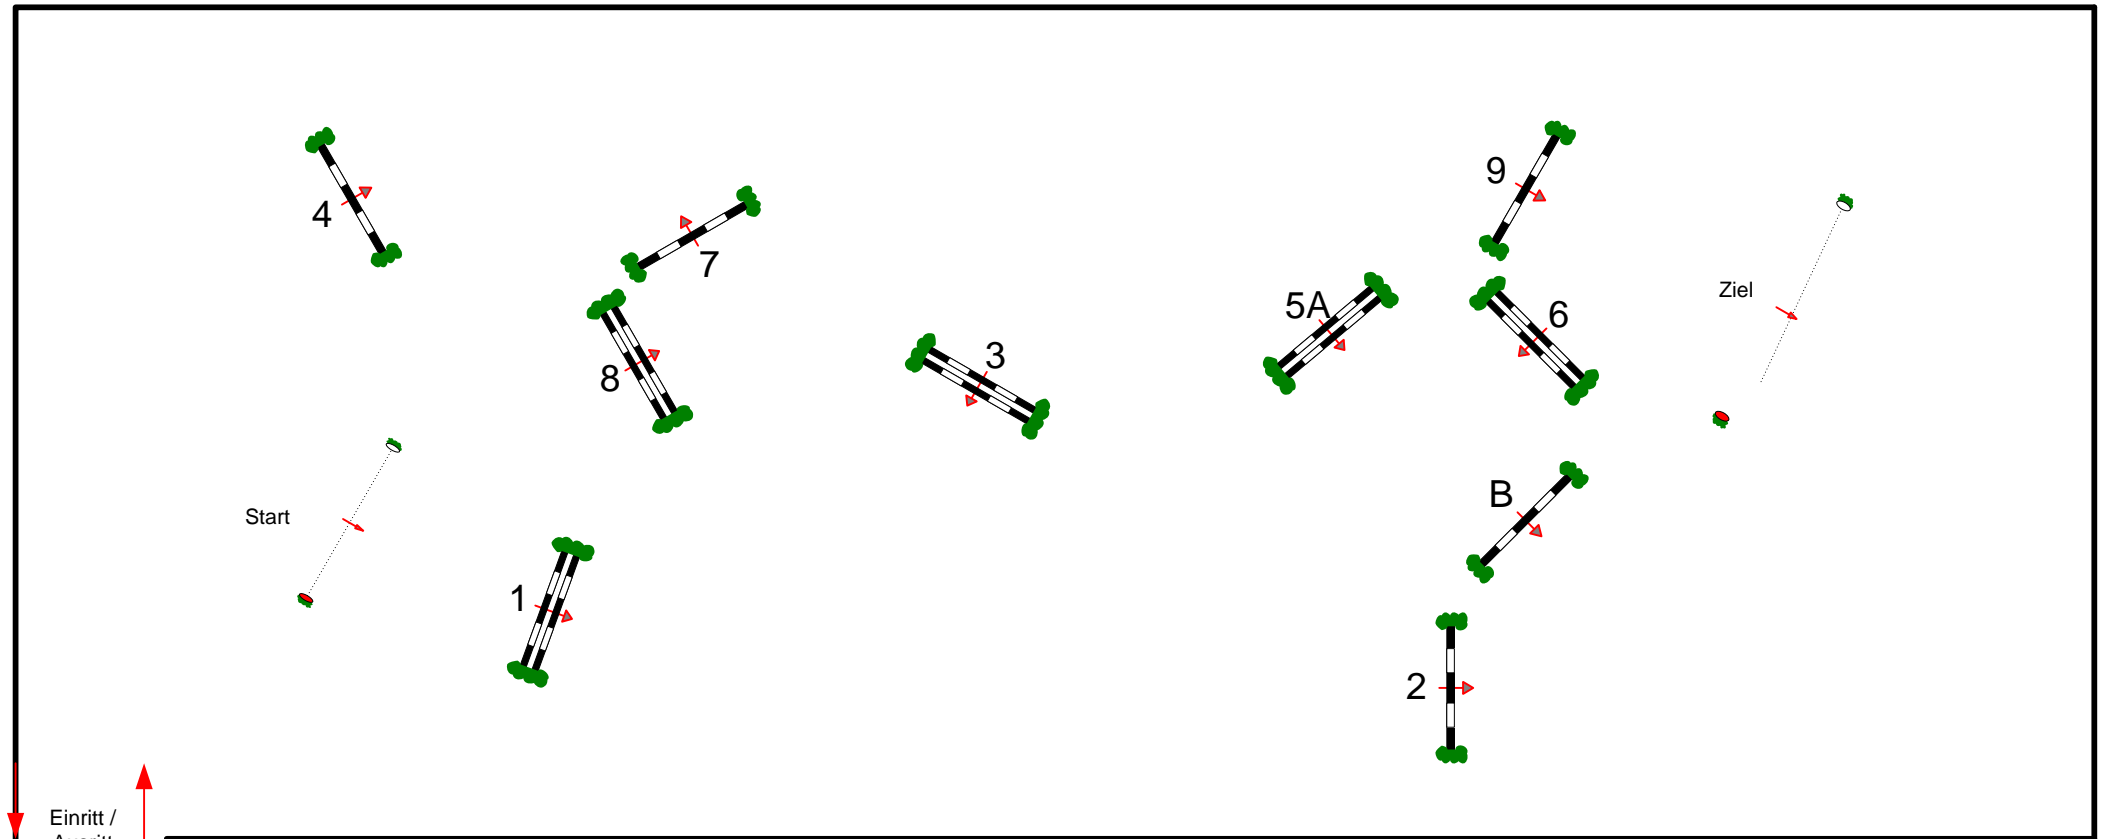

Essingen Oktober 2012

Prfg Nr.: 10

Mittlere Tour

Spring-LP m. Zeitwertung

Klasse: L

Sonntag, 21. Oktober 2012

Beginn: 14:15 Uhr

Richtverf.: A
LPO § 501,A1
FEI RG / Art.
Höhe: 1,15 mtr.

Tempo: 325 m/Min.
Bahnlänge: 320 mtr.
Erlaubte Zeit: 60 sek.
Höchstzeit: 120 sek.

Hindernisse: 9
Sprünge: 10
Hindernisfehler: sek.
Geschl. Hindernis:

über:
Bahnlänge: 0 mtr.
Erlaubte Zeit: 0 sek.
Höchstzeit: 0 sek.

Course Designer
Helmut Raatz(GER)

Richter