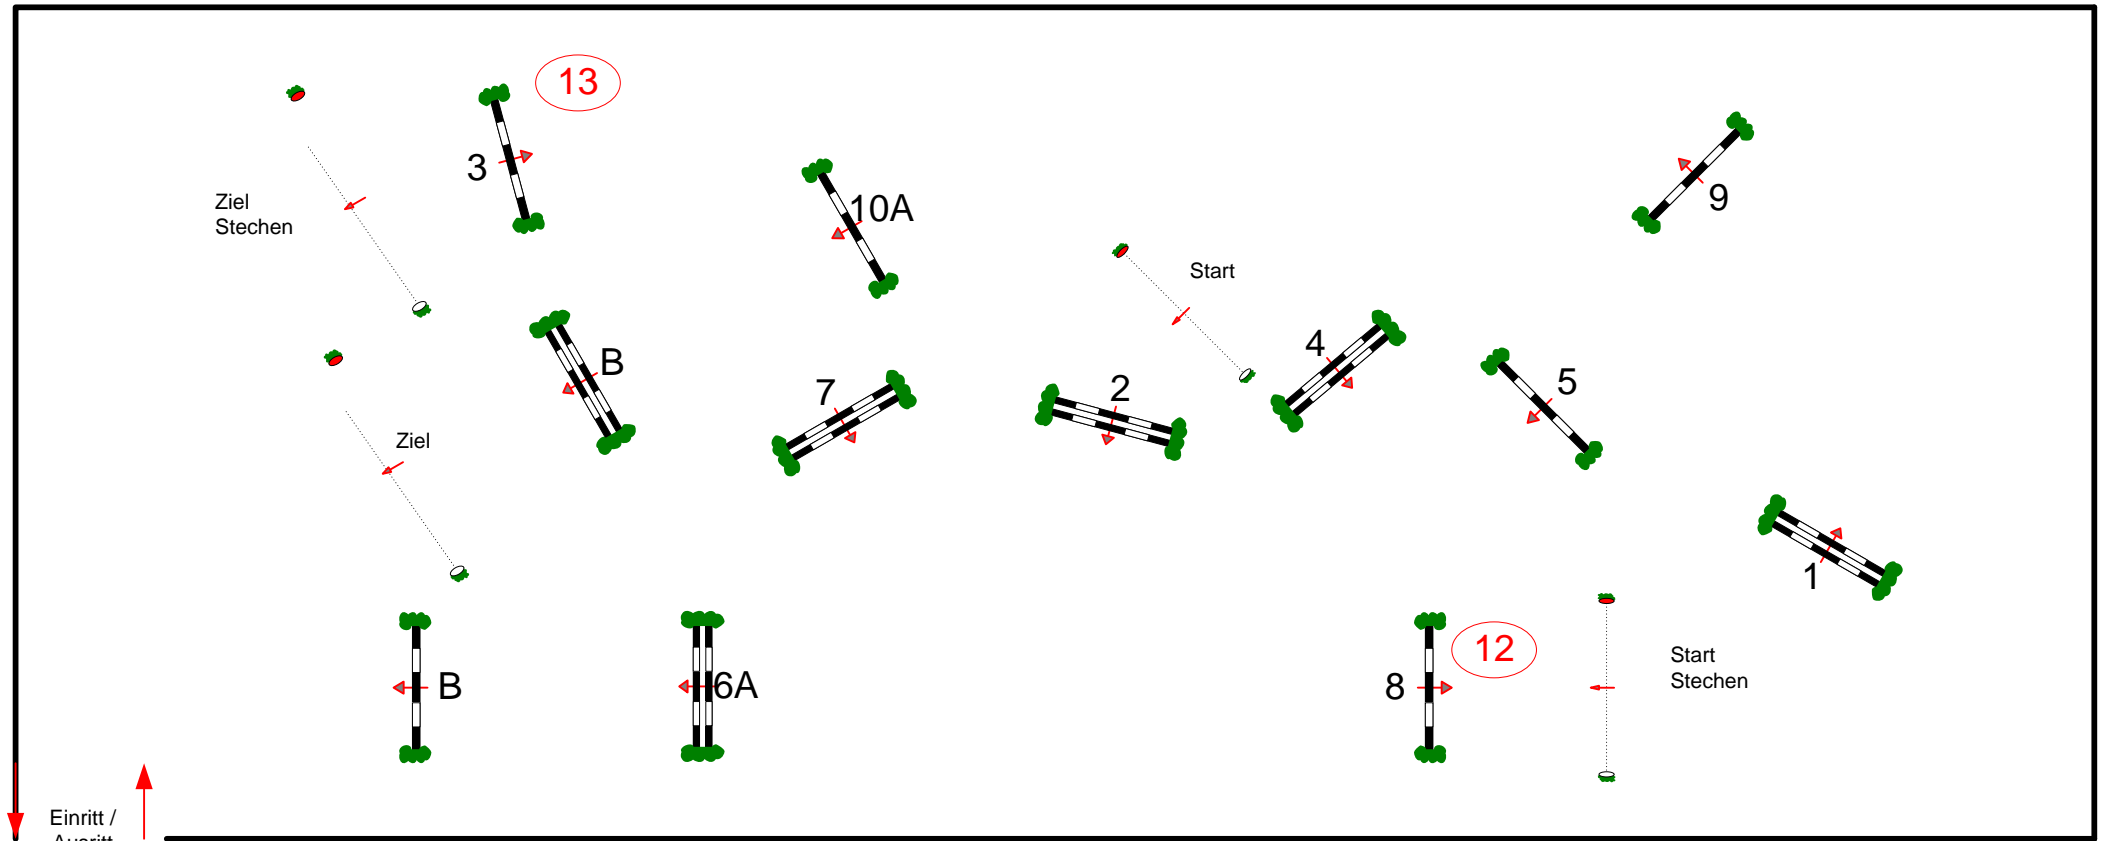

Essingen Oktober 2012

Prfg Nr.: 11

Finale

Spring-LP m. Stechen

Klasse: M*

Sonntag, 21. Oktober 2012

Beginn: 16:15 Uhr

Richtverf.: A

Tempo: 325 m/Min.

Hindernisse: 10

1. Stechen über: 12,6B,7,10A,10B,4,13

LPO § 501,B1
FEI RG / Art.
Höhe: 1,25 mtr.

Bahnlänge: 320 mtr.
Erlaubte Zeit: 60 sek.
Höchstzeit: 120 sek.

Sprünge: 12
Hindernisfehler: sek.
Geschl. Hindernis:

Bahnlänge: 250 mtr.
Erlaubte Zeit: 47 sek.
Höchstzeit: 94 sek.

Course Designer
Helmut Raatz(GER)

Richter